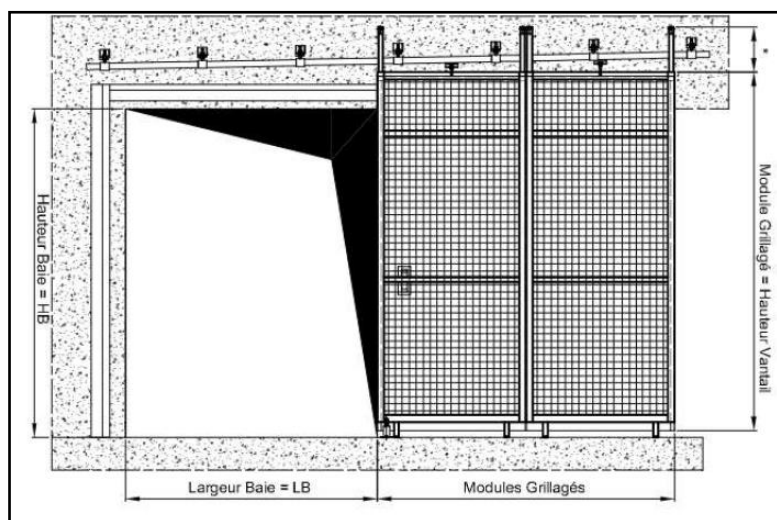

## Protection grillagée - Toute Hauteur

Référence Commerciale : PG02

**MALER-70138**

DESCRIPTIF	Protection grillagée sur toute la hauteur du vantail permettant de protéger le vantail en position ouverte - Modules grillagés mécano-soudés avec tubes acier 40x40 et panneau grillagé acier en maille 50x50 - Ensemble à assembler sur site. Fournie avec 2 pieds pour fixation au sol et 2 chandelles hautes réglables pour chaque module.		
DESTINATION	Pour portes coulissantes de la gamme PMT		
FINITION	Laquée RAL 7038 (Gris agate) - Possibilité teinte spéciale (sur demande)		
CONFORMITE	/		
FOURNISSEUR	MALERBA	REFERENCE FOURNISSEUR	/