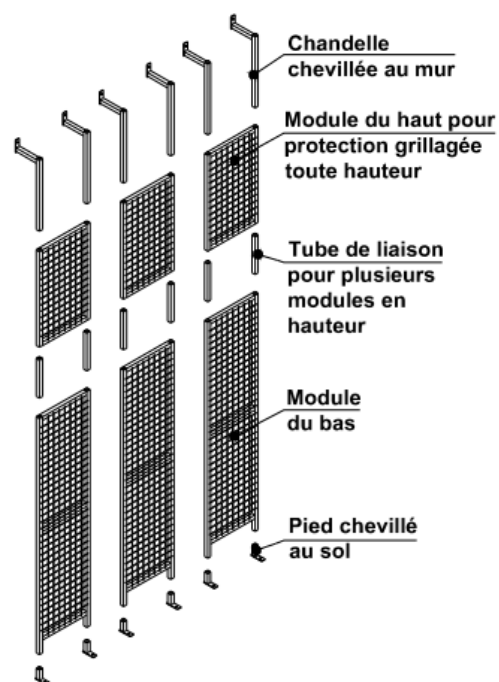

## Protection grillagée - Toute Hauteur

Référence Commerciale : PG02

**MALER-70138**

DESCRIPTIF	Protection grillagée sur toute la hauteur du vantail permettant de protéger le vantail en position ouverte - Modules grillagés mécano-soudés avec tubes acier 40x40 et panneau grillagé acier en maille 50x50 - Ensemble à assembler sur site. Fournie avec 2 pieds pour fixation au sol et 2 chandelles hautes réglables pour chaque module.		
DESTINATION	Pour portes coulissantes de la gamme PMT		
FINITION	Laquée RAL 7038 (Gris agate) - Possibilité teinte spéciale (sur demande)		
CONFORMITE	/		
FOURNISSEUR	MALERBA	REFERENCE FOURNISSEUR	/