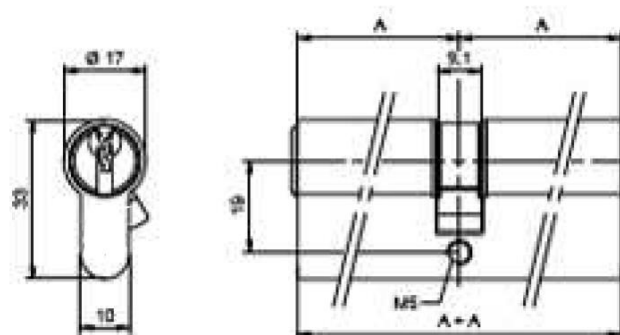

## Cylindre à profil européen A2P\*

Référence Commerciale : CY07

**MALER-70141**

DESCRIPTIF	Cylindre A2P* à profil européen à 2 entrées en 40+40 (Sans organigramme) Fourni avec 3 clefs		
DESTINATION	Pour portes de la gamme PMIS BCR		
FINITION	Nickelée		
CONFORMITE	A2P*		
FOURNISSEUR	CES	REFERENCE FOURNISSEUR	PSM5

**A = 40 mm**

**Equipements associés :** Serrures à mortaiser 3 pts A2P\*

Pour une bonne utilisation, la pose doit être effectuée conformément à la notice MALERBA