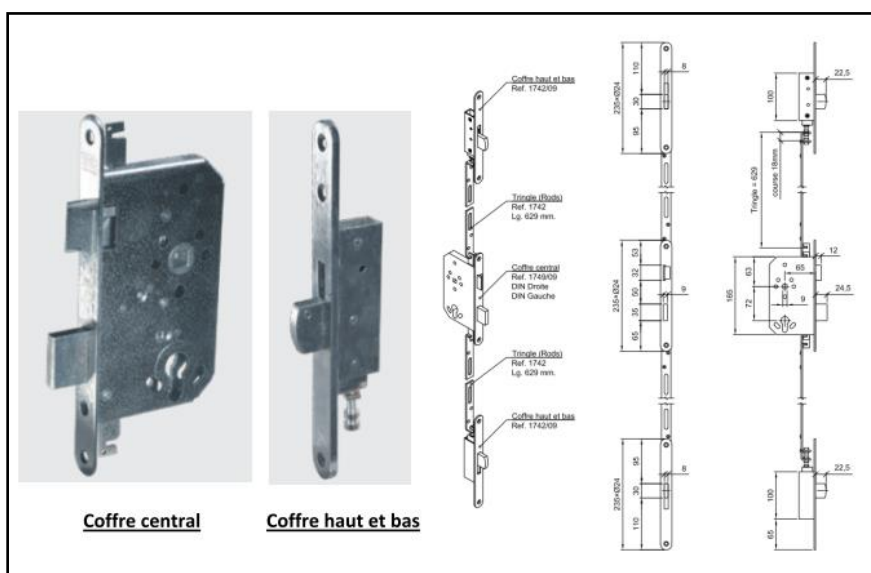

## Ensemble de sûreté 3 pt standard

Référence Commerciale : ES03

**MALER-70145**

DESCRIPTIF	Ensemble de sûreté 3 pts standard comprenant: - <b>Serrure à mortaiser 3 points</b> pour carré de 9 mm et cylindre à profil européen avec 3 coffres indépendants liaisonnés par 2 tringles à têtes ronds de 24 mm, pêne ½ tour et pêne dormant acier - Axe à 65 mm - Entraxe 72 mm, - <b>Garniture monobloc à double béquille</b> en aluminium anodisé ton argent sur plaque fondue avec carré de 9 mm pour cylindre à profil européen - Entraxe trous de fixation en 65/195. - <b>Cylindre à profil européen</b> à 2 entrées en 40+40 provisoire à 5 pistons (Sans organigramme) - Fourni avec 3 clefs.		
DESTINATION	Pour portes de la gamme PMT (EI30 - EI60)		
FINITION	Acier zingué blanc (Serrure) - Aluminium argent (Béquilles) - Nickelé (Cylindre)		
CONFORMITE	/		
FOURNISSEUR	NEMEF - HOPPE - MALERBA	REFERENCE FOURNISSEUR	174 - Vérona 1510/300M

Pour une bonne utilisation, la pose doit être effectuée conformément à la notice MALERBA