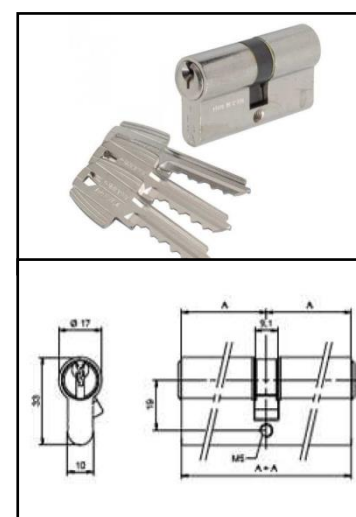

## Ensemble de sûreté 3 pt standard

Référence Commerciale : ES03

**MALER-70145**

DESCRIPTIF	Ensemble de sûreté 3 pts standard comprenant: - <b>Serrure à mortaiser 3 points</b> pour carré de 9 mm et cylindre à profil européen avec 3 coffres indépendants liaisonnés par 2 tringles à têtes ronds de 24 mm, pêne ½ tour et pêne dormant acier - Axe à 65 mm - Entraxe 72 mm, - <b>Garniture monobloc à double béquille</b> en aluminium anodisé ton argent sur plaque fondue avec carré de 9 mm pour cylindre à profil européen - Entraxe trous de fixation en 65/195. - <b>Cylindre à profil européen</b> à 2 entrées en 40+40 provisoire à 5 pistons (Sans organigramme) - Fourni avec 3 clefs.		
DESTINATION	Pour portes de la gamme PMT (EI30 - EI60)		
FINITION	Acier zingué blanc (Serrure) - Aluminium argent (Béquilles) - Nickelé (Cylindre)		
CONFORMITE	/		
FOURNISSEUR	NEMEF - HOPPE - MALERBA	REFERENCE FOURNISSEUR	174 - Vérona 1510/300M

Pour une bonne utilisation, la pose doit être effectuée conformément à la notice MALERBA