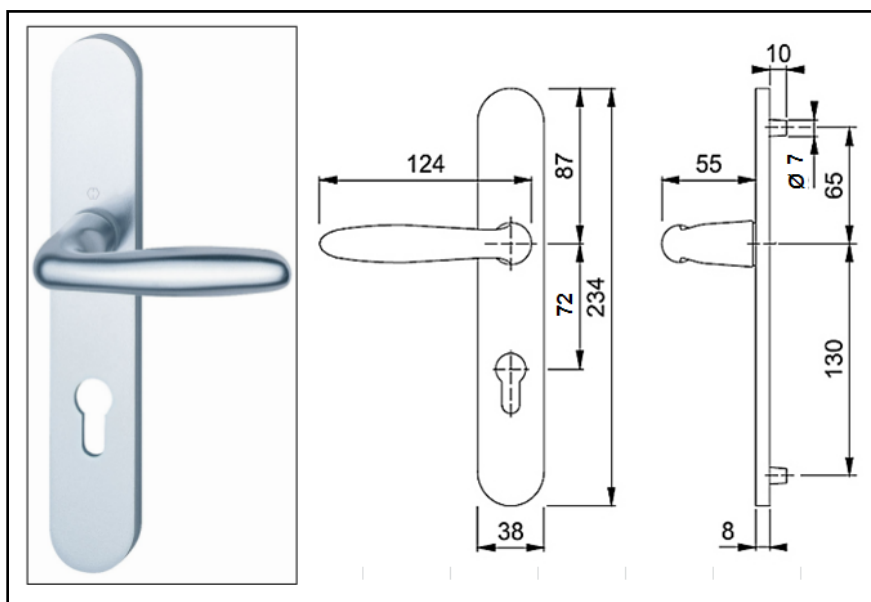

## Ensemble de sûreté 3 pt standard

Référence Commerciale : ES03

**MALER-70145**

DESCRIPTIF	Ensemble de sûreté 3 pts standard comprenant: - <b>Serrure à mortaiser 3 points</b> pour carré de 9 mm et cylindre à profil européen avec 3 coffres indépendants liaisonnés par 2 tringles à têtes ronds de 24 mm, pêne ½ tour et pêne dormant acier - Axe à 65 mm - Entraxe 72 mm, - <b>Garniture monobloc à double béquille</b> en aluminium anodisé ton argent sur plaque fondue avec carré de 9 mm pour cylindre à profil européen - Entraxe trous de fixation en 65/195. - <b>Cylindre à profil européen</b> à 2 entrées en 40+40 provisoire à 5 pistons (Sans organigramme) - Fourni avec 3 clefs.		
DESTINATION	Pour portes de la gamme PMT (EI30 - EI60)		
FINITION	Acier zingué blanc (Serrure) - Aluminium argent (Béquilles) - Nickelé (Cylindre)		
CONFORMITE	/		
FOURNISSEUR	NEMEF - HOPPE - MALERBA	REFERENCE FOURNISSEUR	174 - Vérona 1510/300M

Pour une bonne utilisation, la pose doit être effectuée conformément à la notice MALERBA