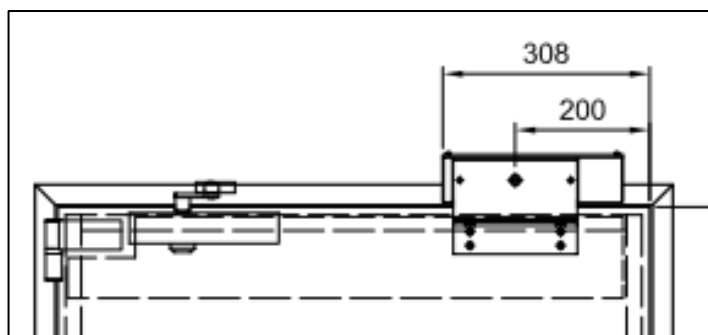

Ventouse issue de secours 500 daN - Posée CP

Référence Commerciale : VS09

MALER-70149

DESCRIPTIF	Ventouse électromagnétique 500 da N en applique - Posée côté paumelles avec contact intégré Fourni avec support à visser. Fonctionnement: Mode rupture Alimentation: 12 V - 24 V - 48 V		
DESTINATION	Pour portes de la gamme PMIS / PMT (EI30 - EI60 - EI120)		
FINITION	Aluminium		
CONFORMITE	NF-S 61937 / EN 10294		
FOURNISSEUR	CEMAP	REFERENCE FOURNISSEUR	EF550 - SEWOZY

EF550

Pour une bonne utilisation, la pose doit être effectuée conformément à la notice MALERBA