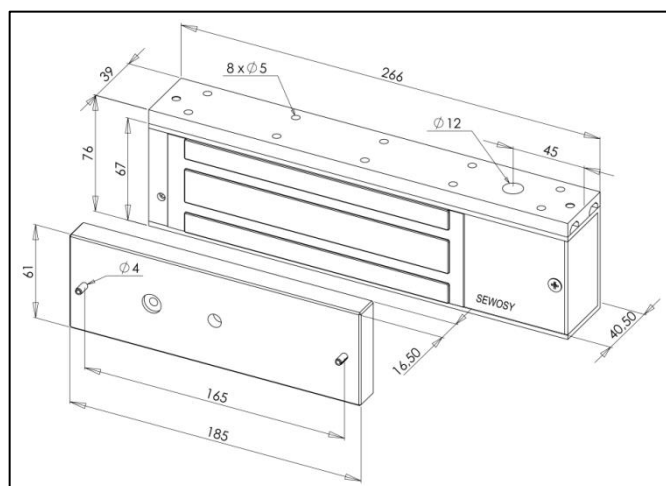

Ventouse issue de secours 500 daN - Posée CP

Référence Commerciale : VS09

MALER-70149

DESCRIPTIF	Ventouse électromagnétique 500 da N en applique - Posée côté paumelles avec contact intégré Fourni avec support à visser. Fonctionnement: Mode rupture Alimentation: 12 V - 24 V - 48 V		
DESTINATION	Pour portes de la gamme PMIS / PMT (EI30 - EI60 - EI120)		
FINITION	Aluminium		
CONFORMITE	NF-S 61937 / EN 10294		
FOURNISSEUR	CEMAP	REFERENCE FOURNISSEUR	EF550 - SEWOZY

EF550

Pour une bonne utilisation, la pose doit être effectuée conformément à la notice MALERBA