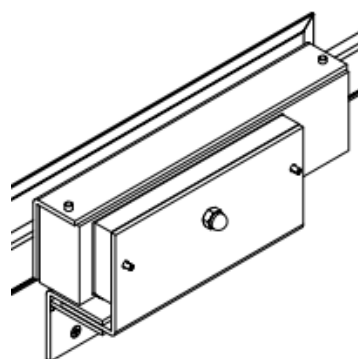

Ventouse issue de secours 500 daN - Posée CP

Référence Commerciale : VS09

MALER-70149

DESCRIPTIF	Ventouse électromagnétique 500 da N en applique - Posée côté paumelles avec contact intégré Fourni avec support à visser. Fonctionnement: Mode rupture Alimentation: 12 V - 24 V - 48 V		
DESTINATION	Pour portes de la gamme PMIS / PMT (EI30 - EI60 - EI120)		
FINITION	Aluminium		
CONFORMITE	NF-S 61937 / EN 10294		
FOURNISSEUR	CEMAP	REFERENCE FOURNISSEUR	EF550 - SEWOZY

EF550

Pour une bonne utilisation, la pose doit être effectuée conformément à la notice MALERBA