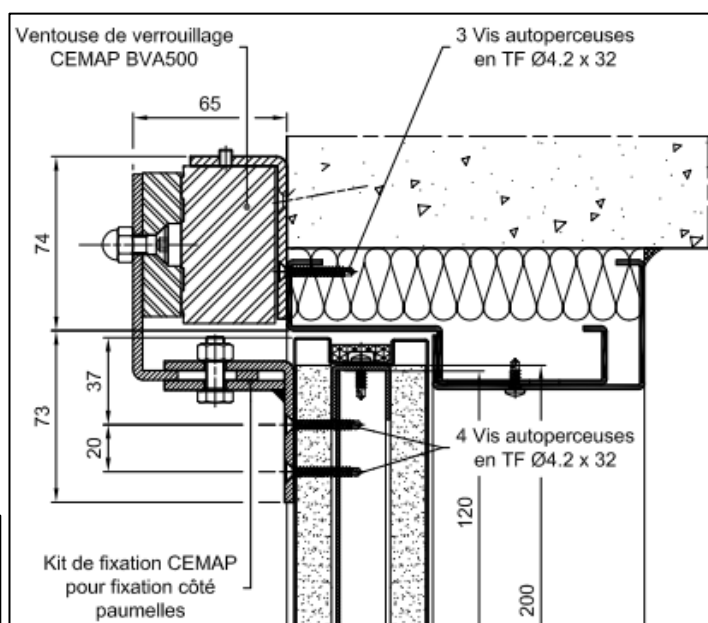

Ventouse issue de secours 500 daN - Posée CP

Référence Commerciale : VS09

MALER-70149

DESCRIPTIF	Ventouse électromagnétique 500 da N en applique - Posée côté paumelles avec contact intégré Fourni avec support à visser. Fonctionnement: Mode rupture Alimentation: 12 V - 24 V - 48 V		
DESTINATION	Pour portes de la gamme PMIS / PMT (EI30 - EI60 - EI120)		
FINITION	Aluminium		
CONFORMITE	NF-S 61937 / EN 10294		
FOURNISSEUR	CEMAP	REFERENCE FOURNISSEUR	EF550 - SEWOZY

EF550

Pour une bonne utilisation, la pose doit être effectuée conformément à la notice MALERBA