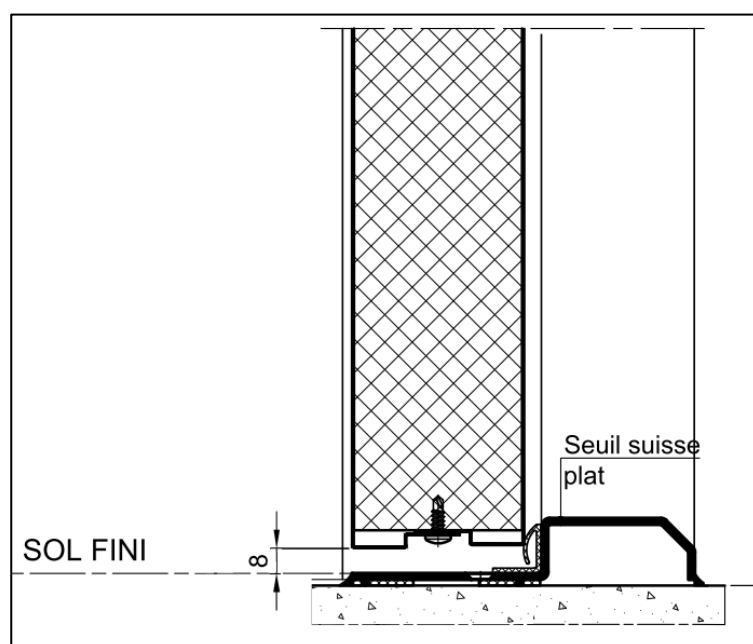

## Seuil SUISSE démontable

Référence Commerciale :

**MALER-70153**

DESCRIPTIF	Seuil SUISSE de 20mm à visser	
DESTINATION	Pour portes de la gamme PMT - PMIS	
FINITION	Tôle 20/10e	
CONFORMITE	/	
FOURNISSEUR	MALERBA	REFERENCE FOURNISSEUR

**Equipements associés :** Joint

OPT-937	MP-930	Joint adhésif DUAL 747	PMIS
OPT-1710	MP-1477	Joint DUAL LN 91 CF Adhésif	PMT

Pour une bonne utilisation, la pose doit être effectuée conformément à la notice MALERBA