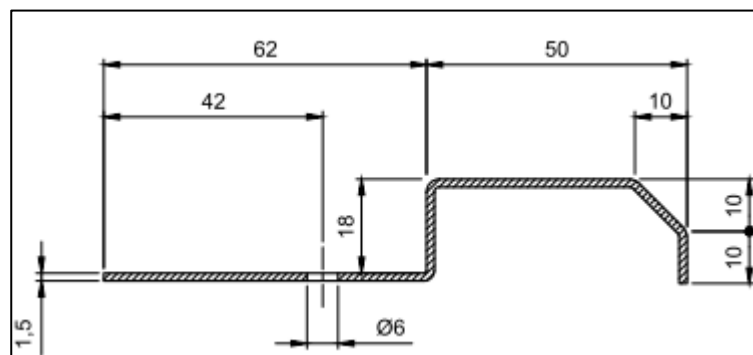

## Seuil SUISSE démontable

Référence Commerciale :

**MALER-70153**

DESCRIPTIF	Seuil SUISSE de 20mm à visser	
DESTINATION	Pour portes de la gamme PMT - PMIS	
FINITION	Tôle 20/10e	
CONFORMITE	/	
FOURNISSEUR	MALERBA	REFERENCE FOURNISSEUR

**Equipements associés :** Joint

OPT-937	MP-930	Joint adhésif DUAL 747	PMIS
OPT-1710	MP-1477	Joint DUAL LN 91 CF Adhésif	PMT

Pour une bonne utilisation, la pose doit être effectuée conformément à la notice MALERBA