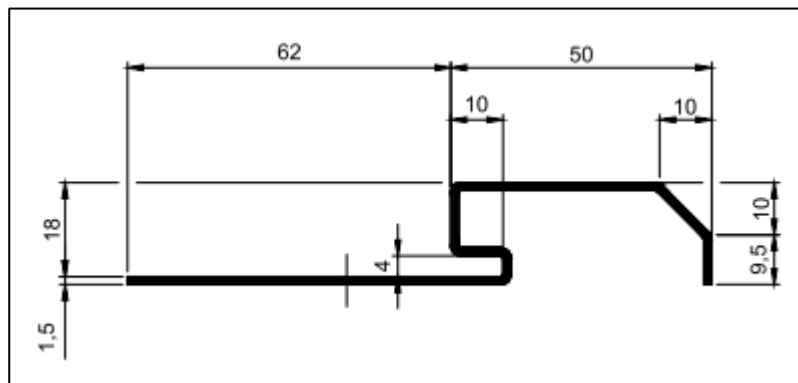

Seuil SUISSE ISO démontable

Référence Commerciale :

MALER-70154

DESCRIPTIF	Seuil SUISSE ISO de 20mm à visser	
DESTINATION	Pour portes de la gamme PMT (Gamme LU et LS)	
FINITION	Tôle 15/10e	
CONFORMITE	/	
FOURNISSEUR	MALERBA	REFERENCE FOURNISSEUR