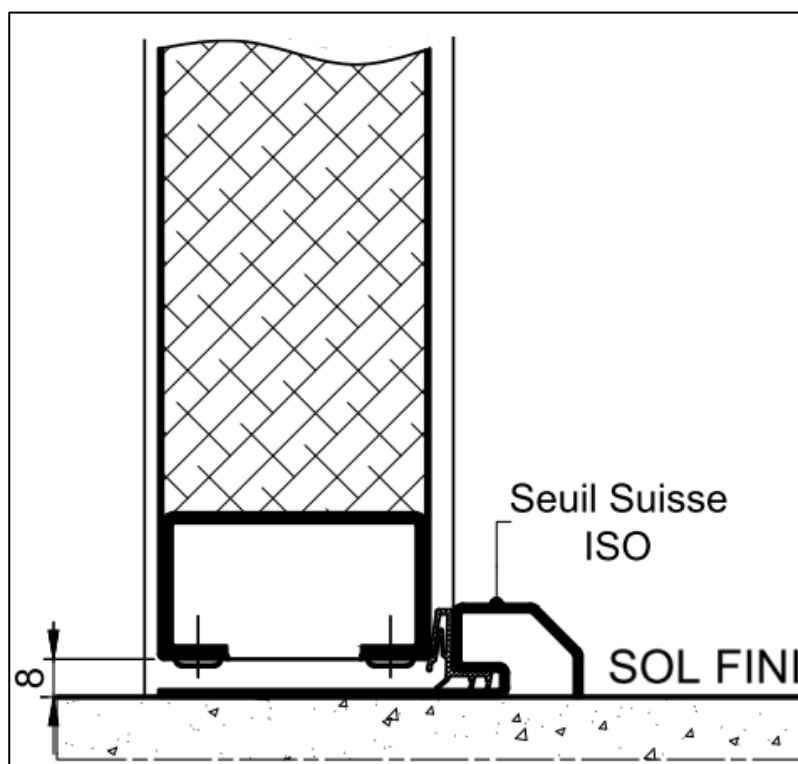

Seuil SUISSE ISO démontable

Référence Commerciale :

MALER-70154

DESCRIPTIF	Seuil SUISSE ISO de 20mm à visser	
DESTINATION	Pour portes de la gamme PMT (Gamme LU et LS)	
FINITION	Tôle 15/10e	
CONFORMITE	/	
FOURNISSEUR	MALERBA	REFERENCE FOURNISSEUR

Equipements associés : Joint

OPT-2256	MP-1436	Joint ISO réf. K5499-KU-O-F
----------	---------	-----------------------------