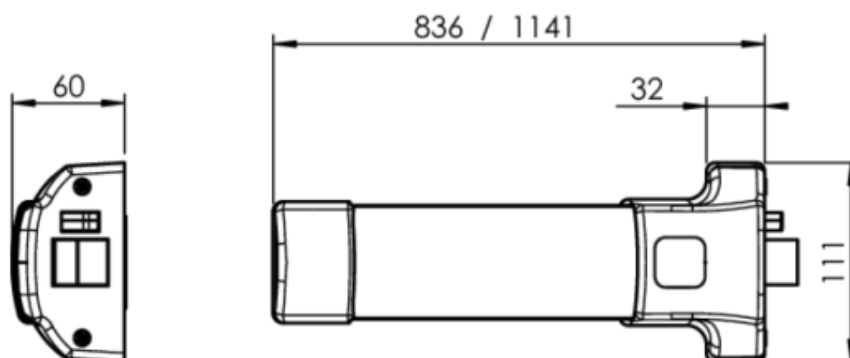

## Serrure Antipanique 1pt JPM série 90+

Référence Commerciale : AP07

**MALER-70155**

DESCRIPTIF	Serrure Antipanique Push-Bar JPM 1 pt réversible pose en applique. Pêne en acier zingué latéral. Caches et barre de poussée en acier laqué. Recoupable jusqu'à 200mm. Livrée avec visserie et accessoires de pose. Sortie toujours libre non condamnable.		
DESTINATION	Pour portes de la gamme PMIS / PMT (EI30 - EI60 - EI120)		
FINITION	Corps noir - Barre argent		
CONFORMITE	EN 1125 - CE		
FOURNISSEUR	JPM	REFERENCE FOURNISSEUR	PJ1000-01-0A