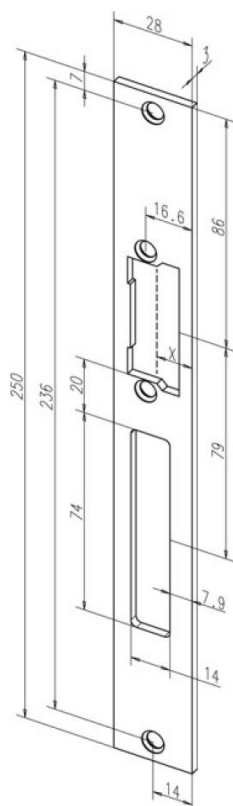

## Gâche électrique EFF138 à rupture

Référence Commerciale : GE54

**MALER-70163**

ESCRITIF	Gâche électrique encastrée pour contrôle d'accès fonctionnant à rupture de courant. Résistance à l'effraction de 3750 N. Sur tête acier de 28x250 mm pour pêne 1/2 tour et pêne dormant. <b>Tension d'alimentation: 12 ou 24 Volts</b>		
DESTINATION	Pour portes de la gamme PMIS à 1 vtl		
FINITION	Zinguée blanc		
CONFORMITE	/		
FOURNISSEUR	EFF/EFF	REFERENCE FOURNISSEUR	Gâche : EFF 138.13 PRF2 Tête : 62BHZ35

**Détail tête plate**

**Détail gâche**

**Equipements associés :** Serrure à mortaiser 1 pt (SE07) et 3 pts (SE33)