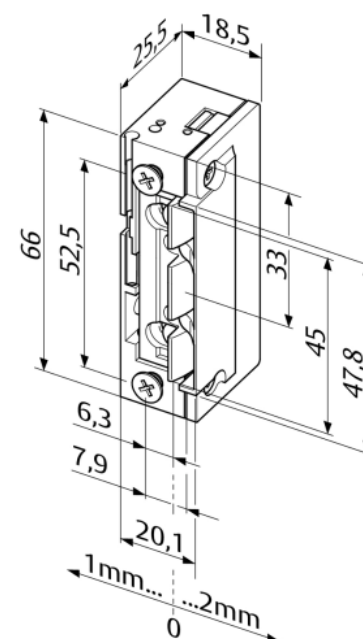

## Gâche électrique EFF138 à rupture

Référence Commerciale : GE54

**MALER-70163**

ESCRITIF	Gâche électrique encastrée pour contrôle d'accès fonctionnant à rupture de courant. Résistance à l'effraction de 3750 N. Sur tête acier de 28x250 mm pour pêne 1/2 tour et pêne dormant. <b>Tension d'alimentation: 12 ou 24 Volts</b>		
DESTINATION	Pour portes de la gamme PMIS à 1 vtl		
FINITION	Zinguée blanc		
CONFORMITE	/		
FOURNISSEUR	EFF/EFF	REFERENCE FOURNISSEUR	Gâche : EFF 138.13 PRF2 Tête : 62BHZ35

**Détail tête plate**

**Détail gâche**

**Equipements associés :** Serrure à mortaiser 1 pt (SE07) et 3 pts (SE33)