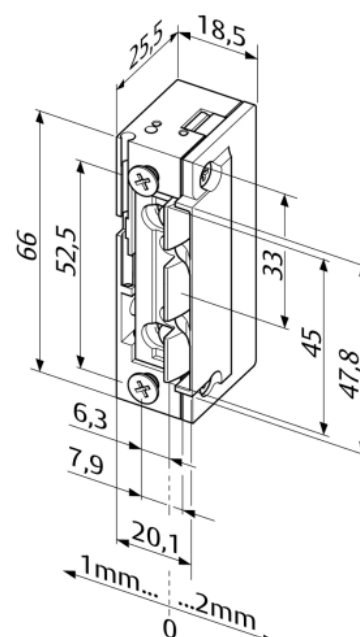

Gâche électrique EFF138 à rupture

Référence Commerciale : GE58

MALER-70167

DESCRIPTIF	Gâche électrique encastrée pour contrôle d'accès fonctionnant à rupture de courant. Résistance à l'effraction de 3750 N. Sur tête acier de 20x250 mm avec drapeau pour pêne 1/2 tour et pêne dormant. Tension d'alimentation: 12 ou 24 Volts		
DESTINATION	Pour portes de la gamme PMIS 2Vtx		
FINITION	Zinguée blanc		
CONFORMITE	/		
FOURNISSEUR	EFF/EFF	REFERENCE FOURNISSEUR	Gâche : EFF 138.13 PRF2 Tête : MALERBA

Détail tête plate

Détail gâche

Equipements associés : Serrure à mortaiser 1 pt std (SE07) et 3 pts (SE33)