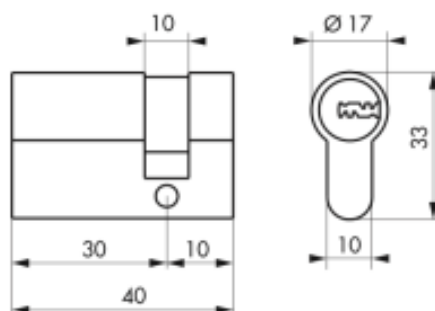

QUINCAILLERIES

1/2 Cylindre 30+10

Référence Commerciale : CY11

MALER-70169

DESCRIPTIF	1/2 Cylindre à profil européen 30+10. Cylindre provisoire à 5 pistons (Sans organigramme) - Fourni avec 3 clefs.		
DESTINATION	Pour portes de la gamme PMIS / PMT (EI30 - EI60 - EI120)		
FINITION	Nickelée		
CONFORMITE	/		
FOURNISSEUR	MALERBA	REFERENCE FOURNISSEUR	/