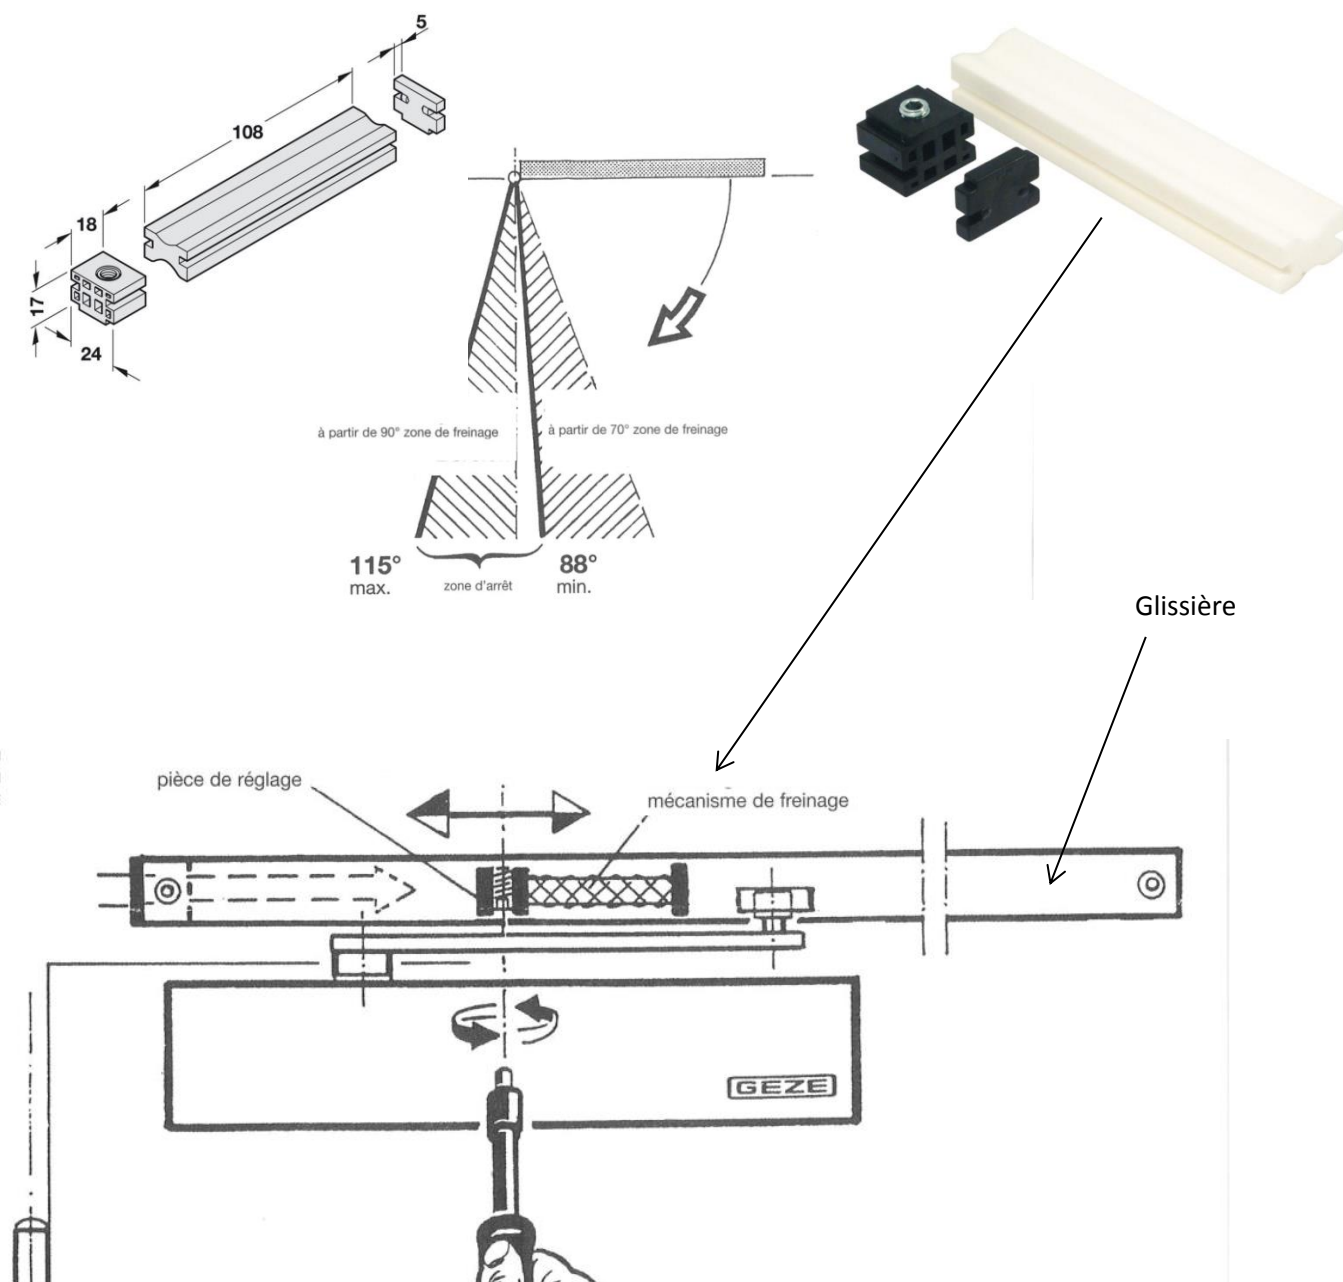

Limiteur d'ouverture (GEZE)

Référence Commerciale :

MALER-70171

ESCRITIF	Limiteur d'ouverture à intégrer après coup dans la glissière du ferme-porte GEZE TS 3000 V avec bras glissière	
DESTINATION	Pour portes de la gamme PMIS / PMT (EI30 - EI60 - EI120)	
FINITION	Acier	
CONFORMITE	/	
FOURNISSEUR	GEZE	REFERENCE FOURNISSEUR /

Equipements associés : Garniture Antipanique

Pour une bonne utilisation, la pose doit être effectuée conformément à la notice MALERBA