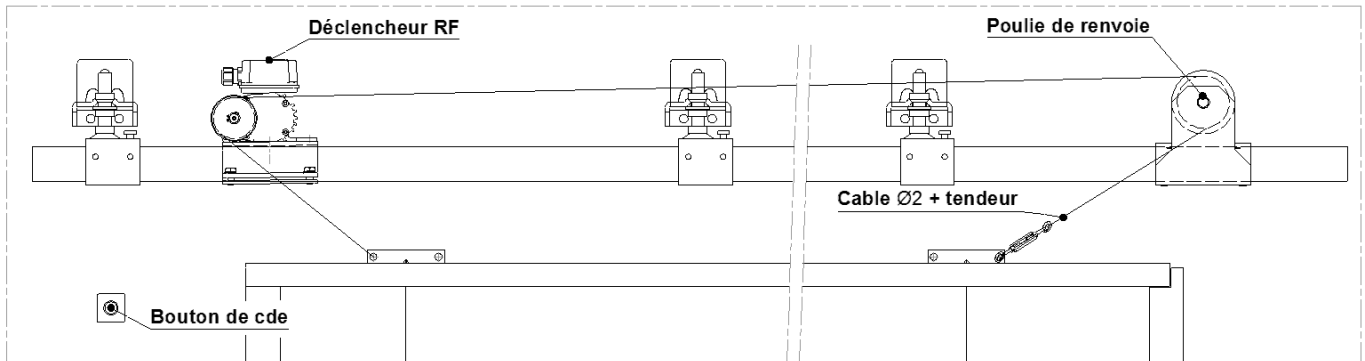

Déclencheur RF

Référence Commerciale : DR01

MALER-70176

DESCRIPTIF	Le Déclencheur RF assure le déclenchement de la fermeture et la régulation de la vitesse à la fermeture des portes coulissantes D.A.S. MALERBA. S'adapte à l'environnement, plusieurs positions possibles Alimentation 24 ou 48V - Puissance = 1.8W - Monté sur rail T4 ou T5		
DESTINATION	Pour portes coulissantes de la gamme PMT		
FINITION	Acier		
CONFORMITE	NFS 61-937		
FOURNISSEUR	MALERBA	REFERENCE FOURNISSEUR	DECLENCHEUR RF

C.M.S.I : Centralisateur de Mise en Sécurité Incendie
 D.A.D : Détecteur Autonome Déclencheur
 B.D: Bouton de déclenchement
 F.T.E: Fusible thermo-électrique
 D.R.F: Déclencheur RF

DECLENCHEUR RF

BORNIER DE RACCORDEMENT