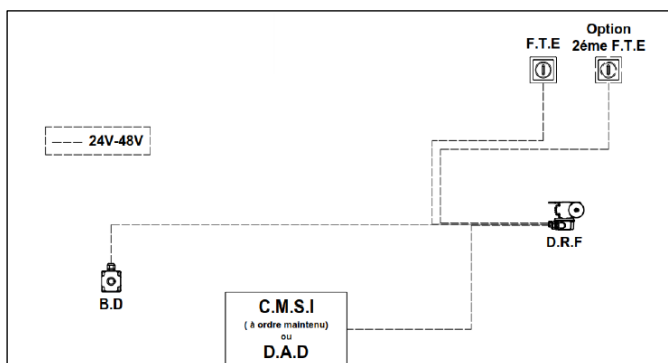

Déclencheur RF

Référence Commerciale : DR01

MALER-70176

DESCRIPTIF	Le Déclencheur RF assure le déclenchement de la fermeture et la régulation de la vitesse à la fermeture des portes coulissantes D.A.S. MALERBA. S'adapte à l'environnement, plusieurs positions possibles Alimentation 24 ou 48V - Puissance = 1.8W - Monté sur rail T4 ou T5		
DESTINATION	Pour portes coulissantes de la gamme PMT		
FINITION	Acier		
CONFORMITE	NFS 61-937		
FOURNISSEUR	MALERBA	REFERENCE FOURNISSEUR	DECLENCHEUR RF

C.M.S.I : Centralisateur de Mise en Sécurité Incendie
 D.A.D : Détecteur Autonome Déclencheur
 B.D: Bouton de déclenchement
 F.T.E: Fusible thermo-électrique
 D.R.F: Déclencheur RF

DECLENCHEUR RF

BORNIER DE RACCORDEMENT