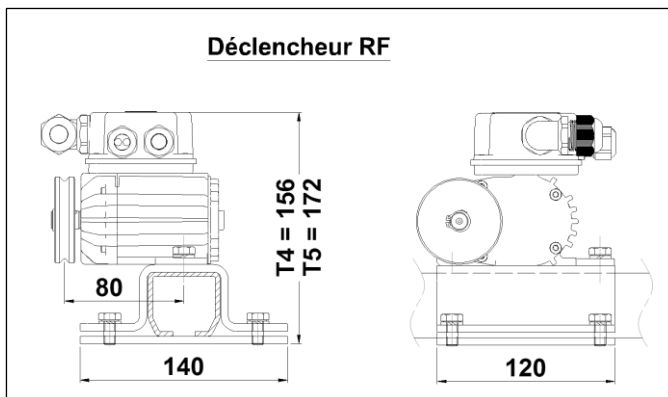

Déclencheur RF

Référence Commerciale : DR01

MALER-70176

DESCRIPTIF	Le Déclencheur RF assure le déclenchement de la fermeture et la régulation de la vitesse à la fermeture des portes coulissantes D.A.S. MALERBA. S'adapte à l'environnement, plusieurs positions possibles Alimentation 24 ou 48V - Puissance = 1.8W - Monté sur rail T4 ou T5		
DESTINATION	Pour portes coulissantes de la gamme PMT		
FINITION	Acier		
CONFORMITE	NFS 61-937		
FOURNISSEUR	MALERBA	REFERENCE FOURNISSEUR	DECLENCHEUR RF