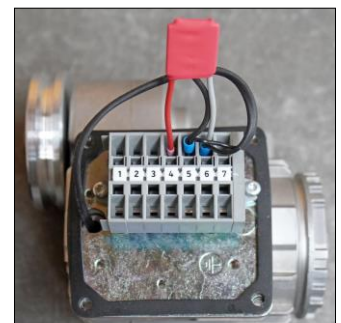

Déclencheur RF

Référence Commerciale : DR01

MALER-70176

DESCRIPTIF	Le Déclencheur RF assure le déclenchement de la fermeture et la régulation de la vitesse à la fermeture des portes coulissantes D.A.S. MALERBA. S'adapte à l'environnement, plusieurs positions possibles Alimentation 24 ou 48V - Puissance = 1.8W - Monté sur rail T4 ou T5		
DESTINATION	Pour portes coulissantes de la gamme PMT		
FINITION	Acier		
CONFORMITE	NFS 61-937		
FOURNISSEUR	MALERBA	REFERENCE FOURNISSEUR	DECLENCHEUR RF

C.M.S.I : Centralisateur de Mise en Sécurité Incendie
 D.A.D : Détecteur Autonome Déclencheur
 B.D: Bouton de déclenchement
 F.T.E: Fusible thermo-électrique
 D.R.F: Déclencheur RF

DECLENCHEUR RF

BORNIER DE RACCORDEMENT

KIT DECLENCHEUR RF

Pour une bonne utilisation, la pose doit être effectuée conformément à la notice MALERBA