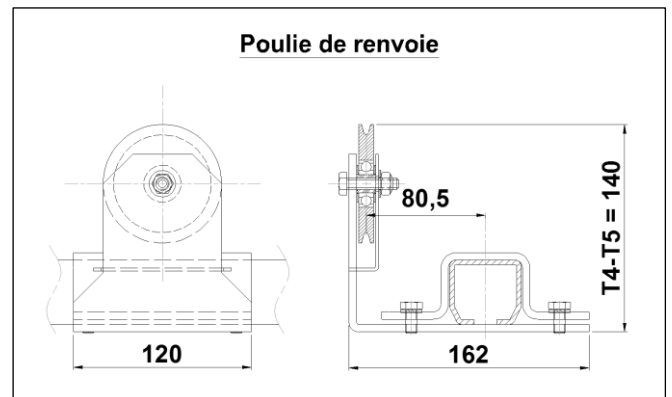

Déclencheur RF

Référence Commerciale : DR01

MALER-70176

DESCRIPTIF	Le Déclencheur RF assure le déclenchement de la fermeture et la régulation de la vitesse à la fermeture des portes coulissantes D.A.S. MALERBA. S'adapte à l'environnement, plusieurs positions possibles Alimentation 24 ou 48V - Puissance = 1.8W - Monté sur rail T4 ou T5		
DESTINATION	Pour portes coulissantes de la gamme PMT		
FINITION	Acier		
CONFORMITE	NFS 61-937		
FOURNISSEUR	MALERBA	REFERENCE FOURNISSEUR	DECLENCHEUR RF