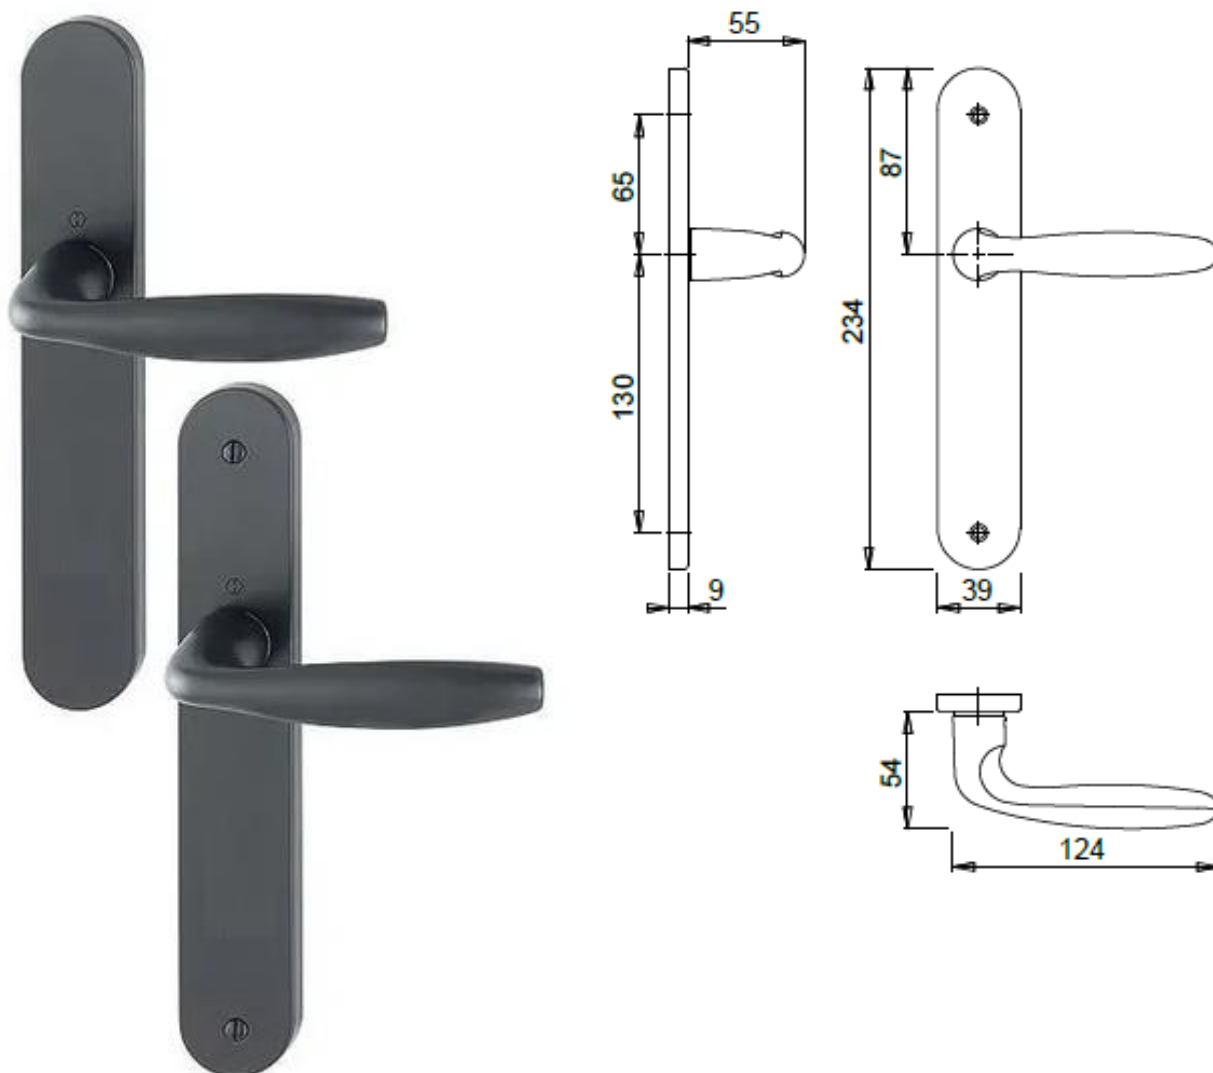

Garniture béquille double alu ton noir sans condamnation

Référence Commerciale : GA17

MALER-70191

DESCRIPTIF	Garniture monobloc à double béquille en aluminium anodisé ton noir sur plaque fondue avec carré de 7mm sans condamnation Entraxe trous de fixation = 65 / 195		
DESTINATION	Pour portes de la gamme PMIS / PMT		
FINITION	Aluminium ton noir		
CONFORMITE	EN 1906		
FOURNISSEUR	HOPPE	REFERENCE FOURNISSEUR	Vérona 1510/300 M

Equipements associés : Serrure à mortaiser standard 1 pt BCS