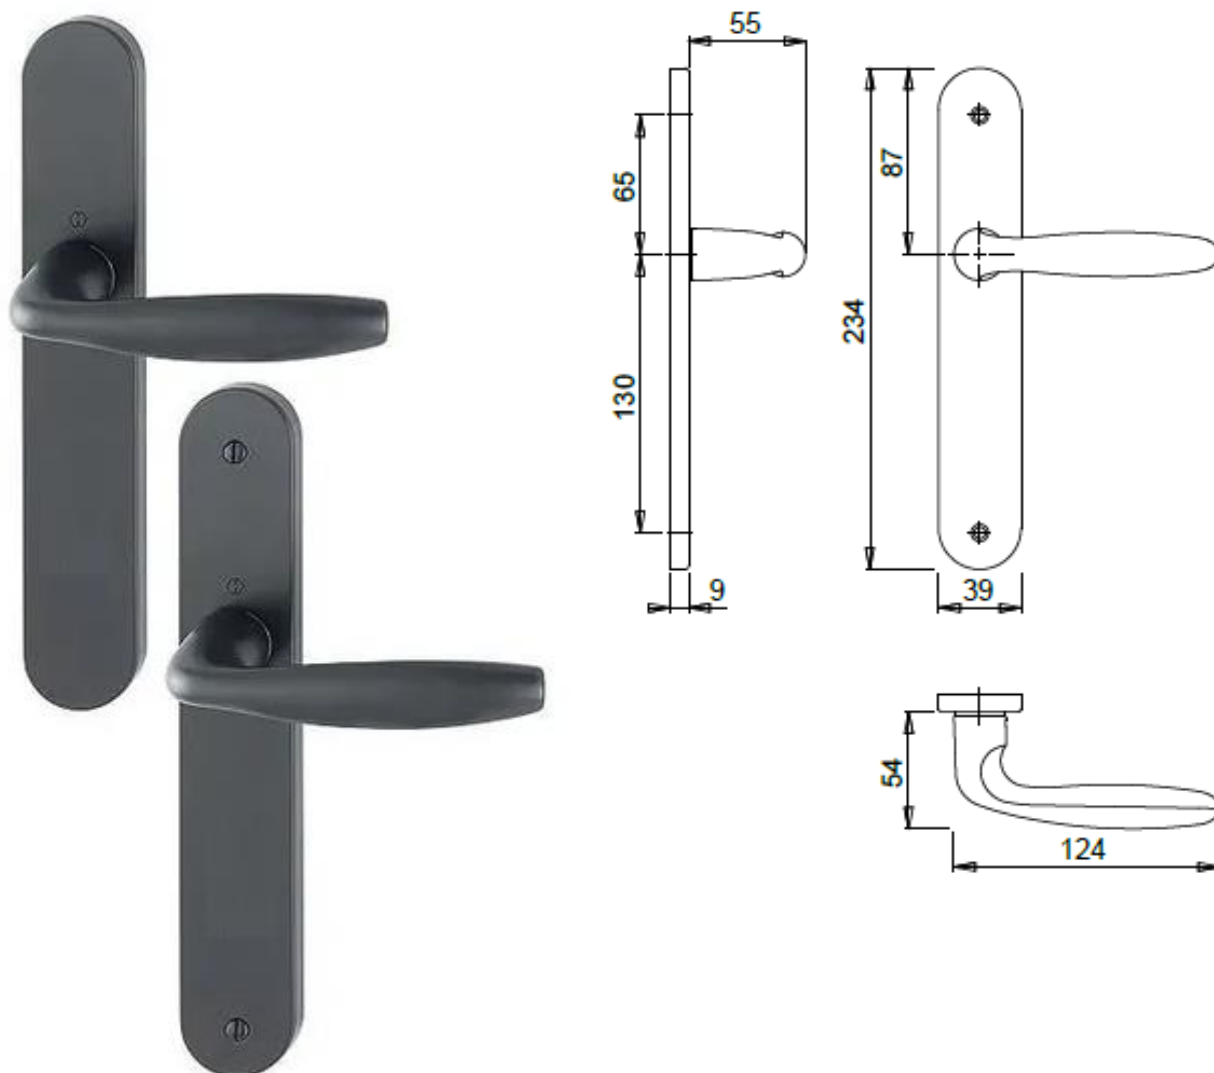

## Garniture béquille double alu ton noir sans condamnation

Référence Commerciale : GA17

**MALER-70191**

DESCRIPTIF	Garniture monobloc à double béquille en aluminium anodisé ton noir sur plaque fondue avec carré de 7mm sans condamnation <b>Entraxe trous de fixation = 65 / 195</b>		
DESTINATION	Pour portes de la gamme PMIS / PMT		
FINITION	Aluminium ton noir		
CONFORMITE	EN 1906		
FOURNISSEUR	HOPPE	REFERENCE FOURNISSEUR	Vérona 1510/300 M

**Equipements associés :** Serrure à mortaiser standard 1 pt BCS