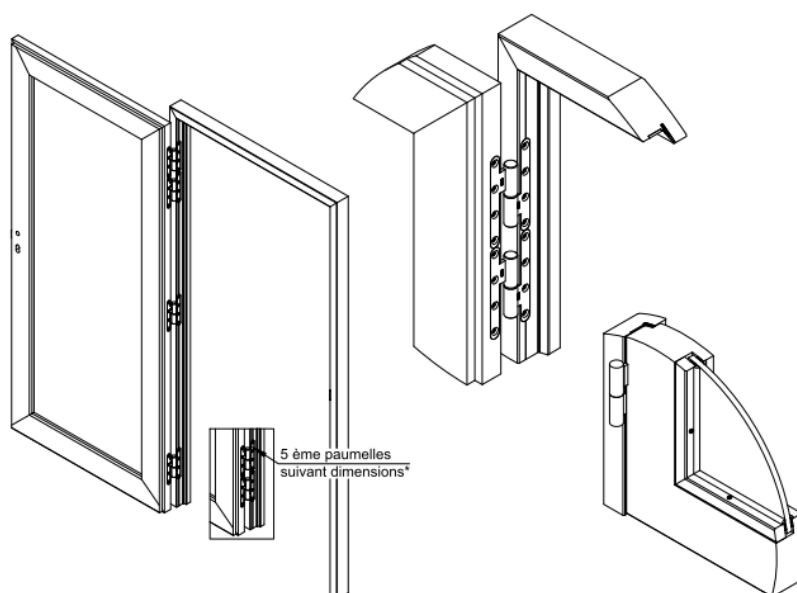

Paumelle femelle / mâle 160x80 inox

Référence Commerciale :

MONTI-20002

DESCRIPTIF	Jeu de paumelles de 160 (Mâle + Femelle - non réversibles : version gauche ou droite) - épaisseur 5mm Equipé d'un roulement à bille Ferrage par 4 paumelles ➤ EI60 : 5 ^{ème} paumelle obligatoire si le vantail est supérieur à 2040x930 , Réglage en hauteur par clé 6 pans de 5mm	
DESTINATION	Bloc-porte largement vitrée	
FINITION	Inox	
CONFORMITE	/	
FOURNISSEUR	REFERENCE FOURNISSEUR	/

Roulement à bille

5^{ème} paumelles suivant dimensions*