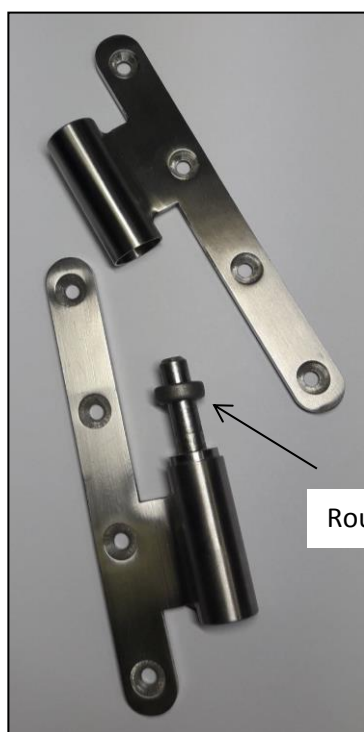

Paumelle femelle / mâle 160x80 inox

Référence Commerciale :

MONTI-20002

DESCRIPTIF	Jeu de paumelles de 160 (Mâle + Femelle - non réversibles : version gauche ou droite) - épaisseur 5mm Equipé d'un roulement à bille Ferrage par 4 paumelles ➤ EI60 : 5 ^{ème} paumelle obligatoire si le vantail est supérieur à 2040x930 , Réglage en hauteur par clé 6 pans de 5mm	
DESTINATION	Bloc-porte largement vitrée	
FINITION	Inox	
CONFORMITE	/	
FOURNISSEUR	REFERENCE FOURNISSEUR	/

Roulement à bille

5^{ème} paumelles suivant dimensions*