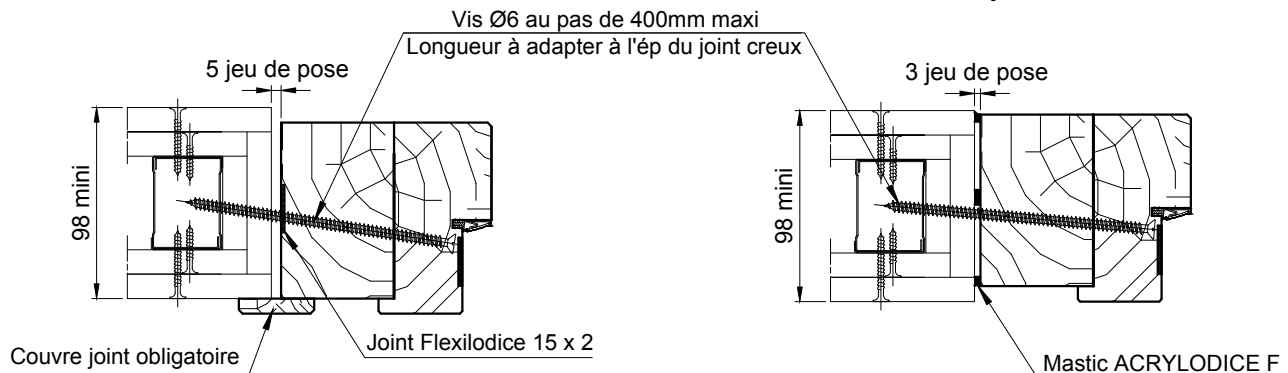

## Fixation des profils sur cloison plaques de plâtre

Trappe EI60

MEO-T-440

Montage avec profil de rattrapage (fourni d'usine)

### Cloisons 98x48 ou 120x70 EI120

Montage à sec mastic Acrylodice

Montage avec joint creux et mastic Acrylodice

### Contres cloisons 84x48 et 86x48

Montage à sec mastic Acrylodice

Montage avec joint creux et mastic Acrylodice

Montage du profil de fixation

Mastic Acrylodice