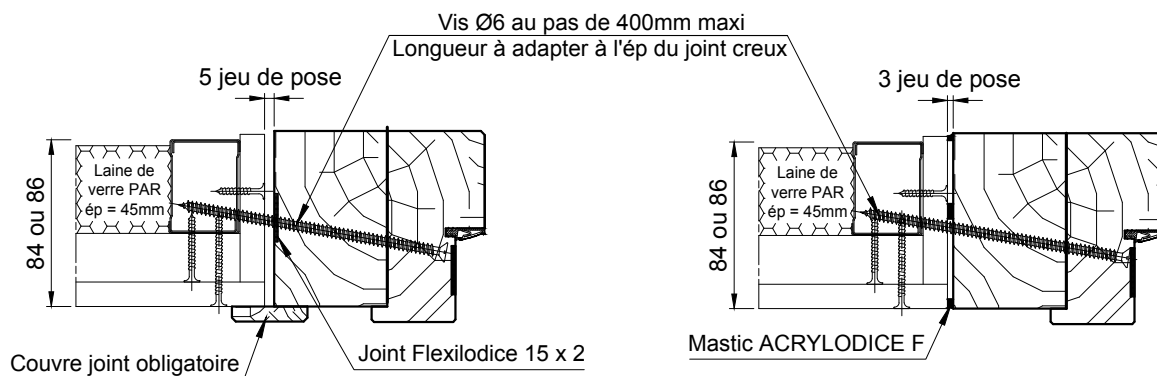

## Fixation des profils sur cloison plaques de plâtre

Trappe EI60

MEO-T-440

Montage avec profil de rattrapage (fourni d'usine)

### Cloisons 98x48 ou 120x70 EI120

Montage à sec mastic Acrylodice

Montage avec joint creux et mastic Acrylodice

### Contres cloisons 84x48 et 86x48

Montage à sec mastic Acrylodice

Montage avec joint creux et mastic Acrylodice

Montage du profil de fixation

Mastic Acrylodice