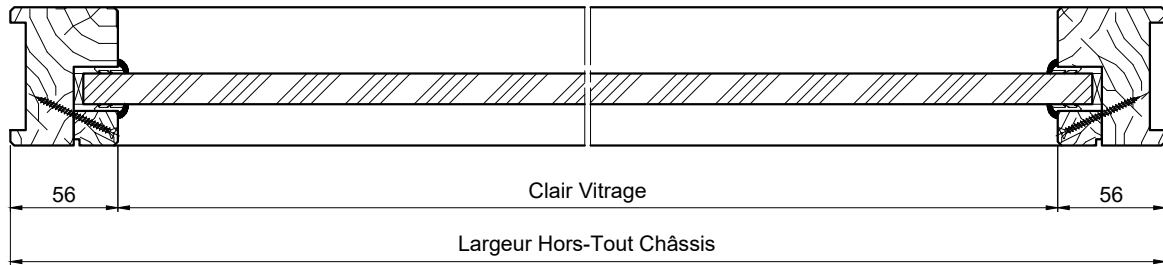

## CHASSIS VITRE EI30

Référence Commerciale : C EI30 VAc

CVA-0010

Dimensions Vitrage = Hors-Tout Châssis - 76mm  
Dimensions Clair Vitrage = Hors-Tout Châssis - 112mm

Position PAYSAGE

Position PORTRAIT