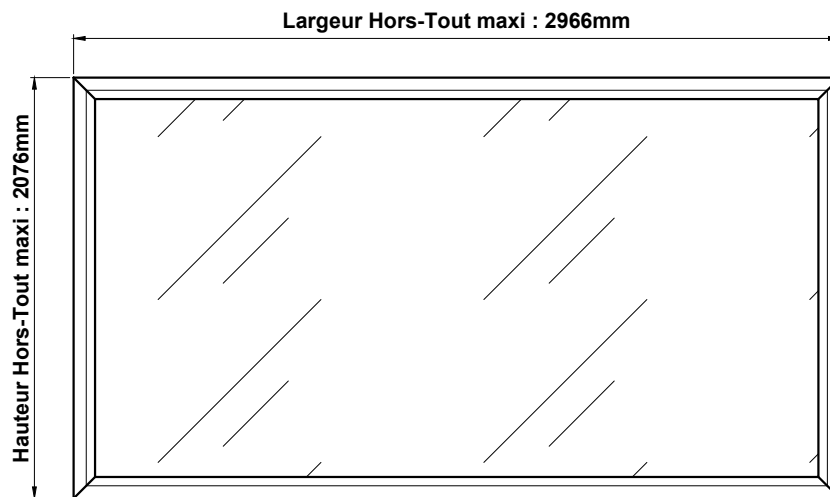

## CHASSIS VITRE EI30

Référence Commerciale : C EI30 VAc

CVA-0010

Dimensions Vitrage = Hors-Tout Châssis - 76mm  
Dimensions Clair Vitrage = Hors-Tout Châssis - 112mm

Position PAYSAGE

Position PORTRAIT