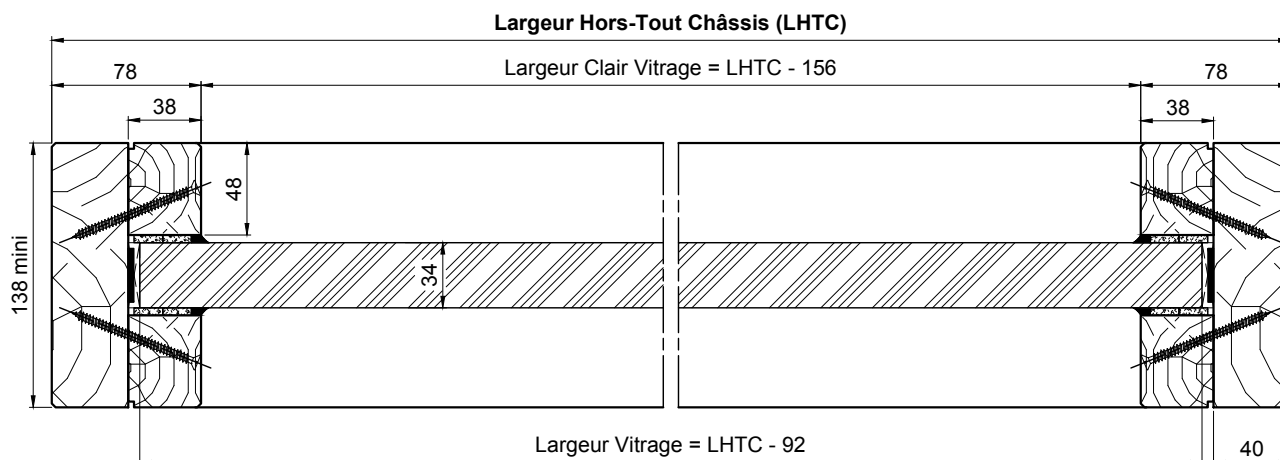

## CHASSIS VITRE EI90 - résistant aux UV

Référence Commerciale : C EI90 Vac

CVA-0023

**Position PORTRAIT**