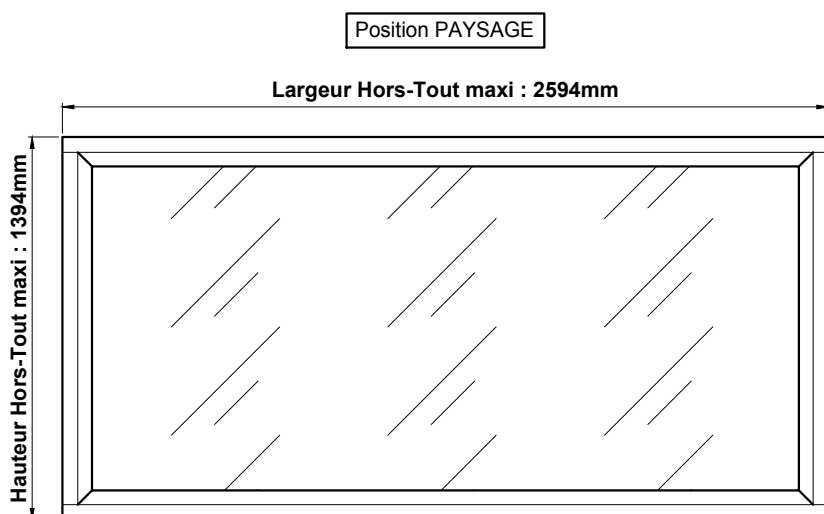

## CHASSIS VITRE EI90 - résistant aux UV

Référence Commerciale : C EI90 Vac

CVA-0023

**Position PORTRAIT**