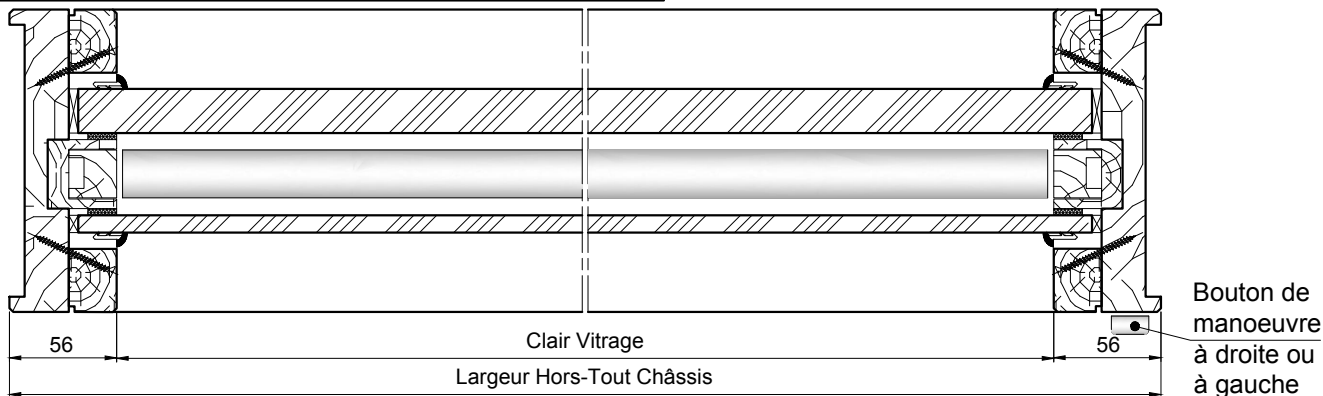

CHASSIS RESISTANTS AU FEU

CHASSIS VITRE EI60 AVEC STORE INTEGRE

Référence Commerciale : C EI60 VSt

CVF-0007

Dimensions Vitrage = Hors-Tout Châssis - 76mm
Dimensions Clair Vitrage = Hors-Tout Châssis - 116mm

Position PAYSAGE

Largeur Hors-Tout maxi : 1900mm

Largeur Hors-Tout maxi : 1520mm

Position PORTRAIT