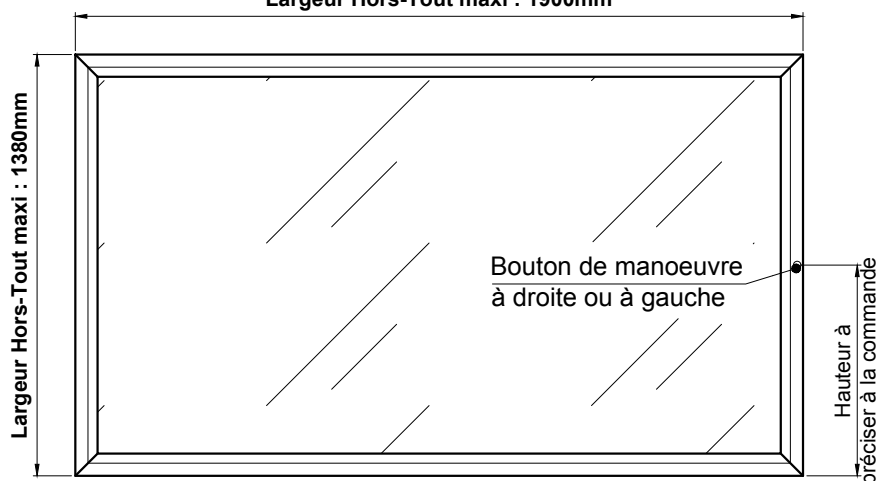

CHASSIS RESISTANTS AU FEU

CHASSIS VITRE EI60 AVEC STORE INTEGRE

Référence Commerciale : C EI60 VSt

CVF-0007

Dimensions Vitrage = Hors-Tout Châssis - 76mm
Dimensions Clair Vitrage = Hors-Tout Châssis - 116mm

Position PAYSAGE

Largeur Hors-Tout maxi : 1900mm

Largeur Hors-Tout maxi : 1520mm

Position PORTRAIT