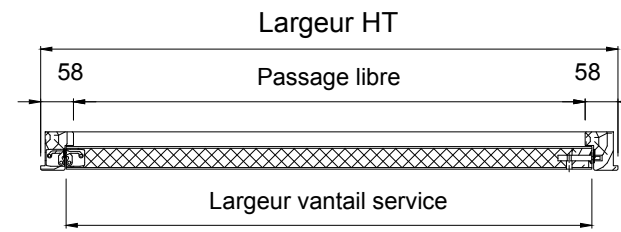

Bloc-gaine AME PLEINE 1 vantail avec charnières invisibles

Charnières invisibles cumulables sur tous les produits avec paumelles

Informations générales	
Quantité ou repère	
Accolé à d'autres produits ou repère	Oui / non
Hauteur HT	
Largeur HT	
Hauteur vantail	
Largeur service + sens d'ouverture	GT / DT
Degré feu	
Section (section mini selon catalogue)	
Talon	
Seuil	