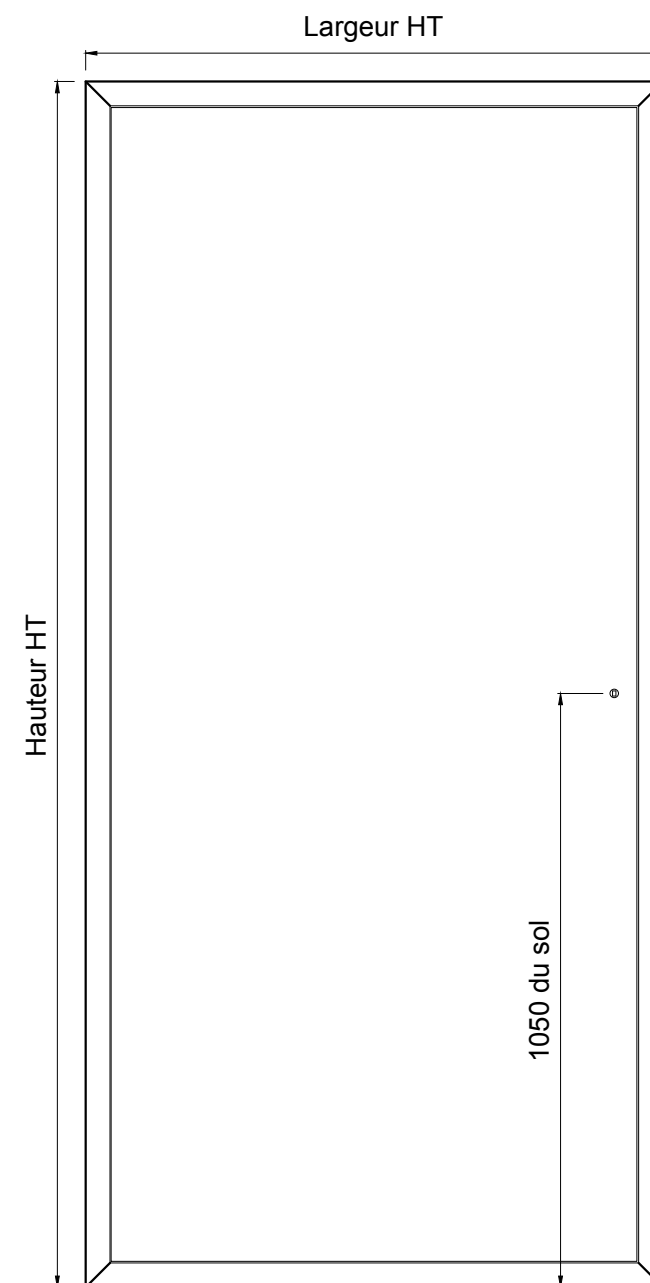

Bloc-gaine AME PLEINE 1 vantail avec charnières invisibles

Charnières invisibles cumulables sur tous les produits avec paumelles

Informations générales	
Quantité ou repère	
Accolé à d'autres produits ou repère	Oui / non
Hauteur HT	
Largeur HT	
Hauteur vantail	
Largeur service + sens d'ouverture	GT / DT
Degré feu	
Section (section mini selon catalogue)	
Talon	
Seuil	