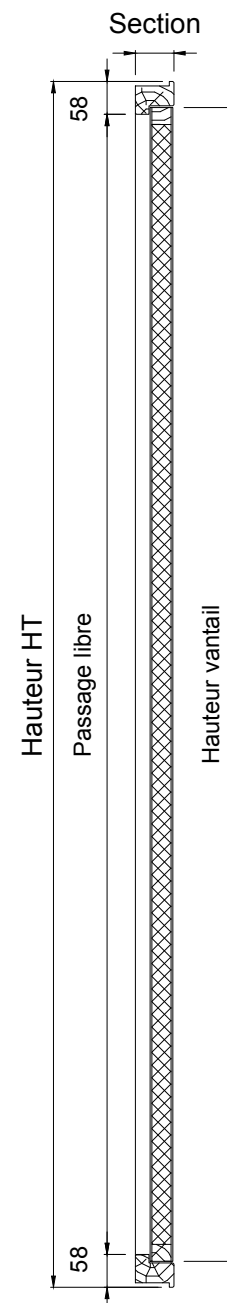

Bloc-gaine AME PLEINE 1 vantail avec charnières invisibles

Charnières invisibles cumulables sur tous les produits avec paumelles

Informations générales	
Quantité ou repère	
Accolé à d'autres produits ou repère	Oui / non
Hauteur HT	
Largeur HT	
Hauteur vantail	
Largeur service + sens d'ouverture	GT / DT
Degré feu	
Section (section mini selon catalogue)	
Talon	
Seuil	

Mise en oeuvre
Ailette de recouvrement / pose en tunnel
Pose à l'avancement / après-coup
Sur allège / sol fini

Cloison support / environnement	
Nature et type de(s) cloison(s) support(s)	
Epaisseur cloison	
Essence de bois	

Informations complémentaires	
Client	
Chantier	
Date de la demande	

Commentaires

D-BG-4-03