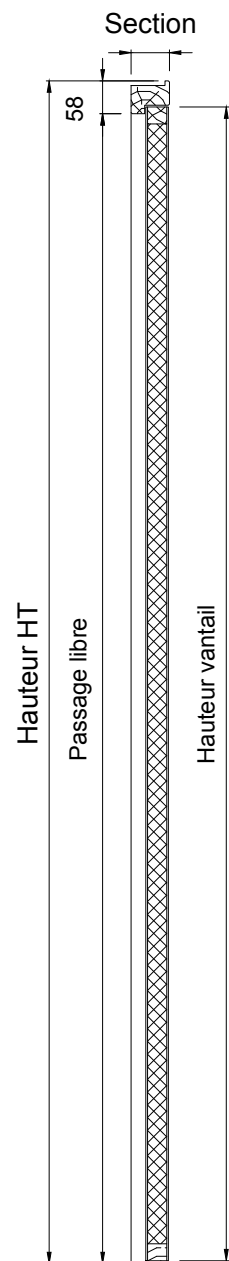

**Bloc-gaine AME PLEINE 1 vantail huisserie 3 côtés**

Informations générales	
Quantité ou repère	
Accolé à d'autres produits ou repère	Oui / non
Hauteur HT	
Largeur HT	
Hauteur vantail	
Largeur service + sens d'ouverture	GT / DT
Degré feu	
Section (section mini selon catalogue)	
Talon	
Seuil	

Mise en oeuvre
Ailette de recouvrement / pose en tunnel
Pose à l'avancement / après-coup
Sur allège / sol fini

Cloison support / environnement	
Nature et type de(s) cloison(s) support(s)	
Epaisseur cloison	
Essence de bois	

Informations complémentaires	
Client	
Chantier	
Date de la demande	

Commentaires

D-BG-4-11