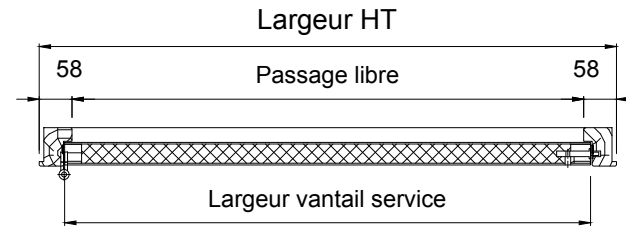

**Bloc-gaine AME PLEINE 1 vantail huisserie 3 côtés**

Informations générales	
Quantité ou repère	
Accolé à d'autres produits ou repère	Oui / non
Hauteur HT	
Largeur HT	
Hauteur vantail	
Largeur service + sens d'ouverture	GT / DT
Degré feu	
Section (section mini selon catalogue)	
Talon	
Seuil	