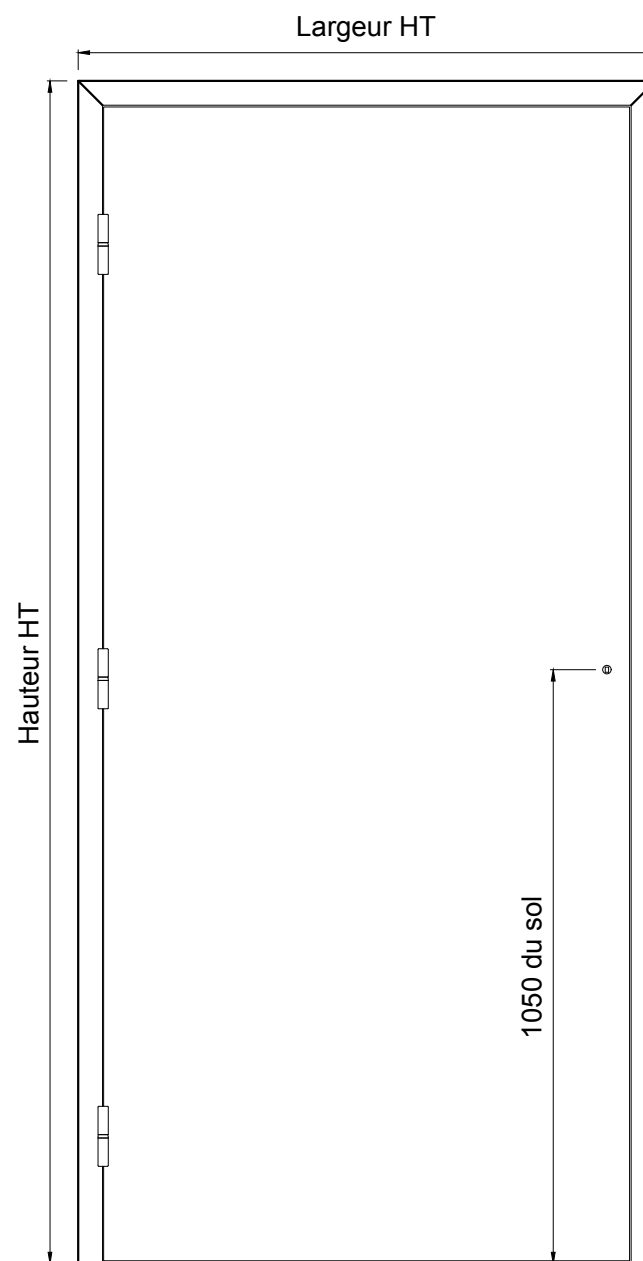

**Bloc-gaine AME PLEINE 1 vantail huisserie 3 côtés**

Informations générales	
Quantité ou repère	
Accolé à d'autres produits ou repère	Oui / non
Hauteur HT	
Largeur HT	
Hauteur vantail	
Largeur service + sens d'ouverture	GT / DT
Degré feu	
Section (section mini selon catalogue)	
Talon	
Seuil	