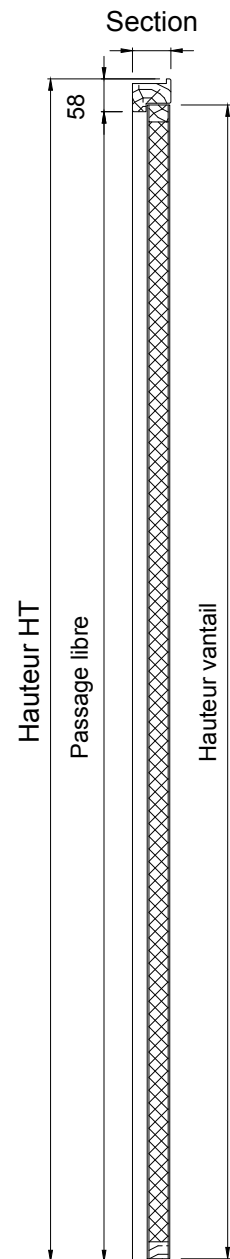

**Bloc-gaine AME PLEINE 2 vantaux huisserie 3 côtés**

Informations générales	
Quantité ou repère	
Accolé à d'autres produits ou repère	Oui / non
Hauteur HT	
Largeur HT	
Hauteur vantail	
Largeur service + sens d'ouverture	GT / DT
Largeur semi-fixe	
Degré feu	
Section (section mini selon catalogue)	
Talon	
Seuil	

Mise en oeuvre
Ailette de recouvrement / pose en tunnel
Pose à l'avancement / après-coup
Sur allège / sol fini

Cloison support / environnement	
Nature et type de(s) cloison(s) support(s)	
Epaisseur cloison	
Essence de bois	

Informations complémentaires	
Client	
Chantier	
Date de la demande	

Commentaires

D-BG-4-12