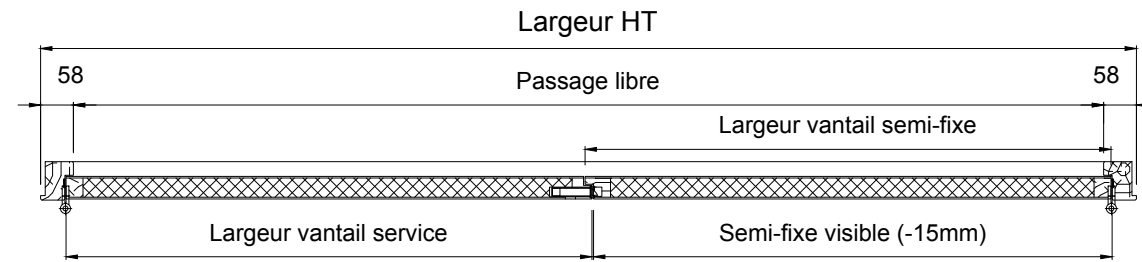

**Bloc-gaine AME PLEINE 2 vantaux huisserie 3 côtés**

Informations générales	
Quantité ou repère	
Accolé à d'autres produits ou repère	Oui / non
Hauteur HT	
Largeur HT	
Hauteur vantail	
Largeur service + sens d'ouverture	GT / DT
Largeur semi-fixe	
Degré feu	
Section (section mini selon catalogue)	
Talon	
Seuil	

Mise en oeuvre
Ailette de recouvrement / pose en tunnel
Pose à l'avancement / après-coup
Sur allège / sol fini

Cloison support / environnement	
Nature et type de(s) cloison(s) support(s)	
Epaisseur cloison	
Essence de bois	