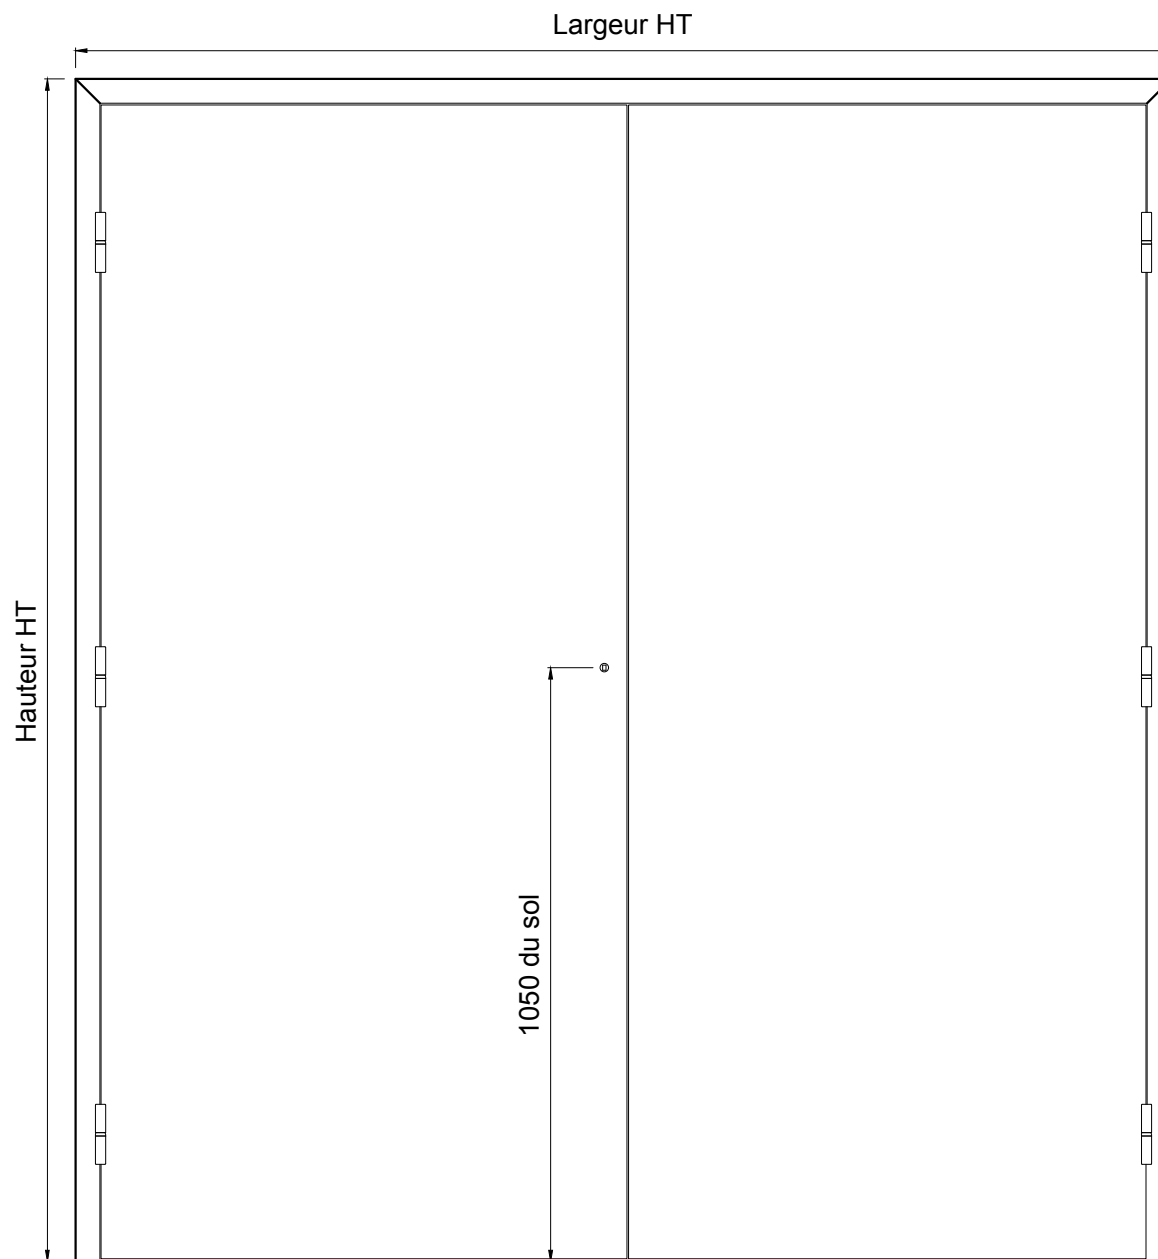

**Bloc-gaine AME PLEINE 2 vantaux huisserie 3 côtés**

Informations générales	
Quantité ou repère	
Accolé à d'autres produits ou repère	Oui / non
Hauteur HT	
Largeur HT	
Hauteur vantail	
Largeur service + sens d'ouverture	GT / DT
Largeur semi-fixe	
Degré feu	
Section (section mini selon catalogue)	
Talon	
Seuil	

Mise en oeuvre
Ailette de recouvrement / pose en tunnel
Pose à l'avancement / après-coup
Sur allège / sol fini

Cloison support / environnement	
Nature et type de(s) cloison(s) support(s)	
Epaisseur cloison	
Essence de bois	