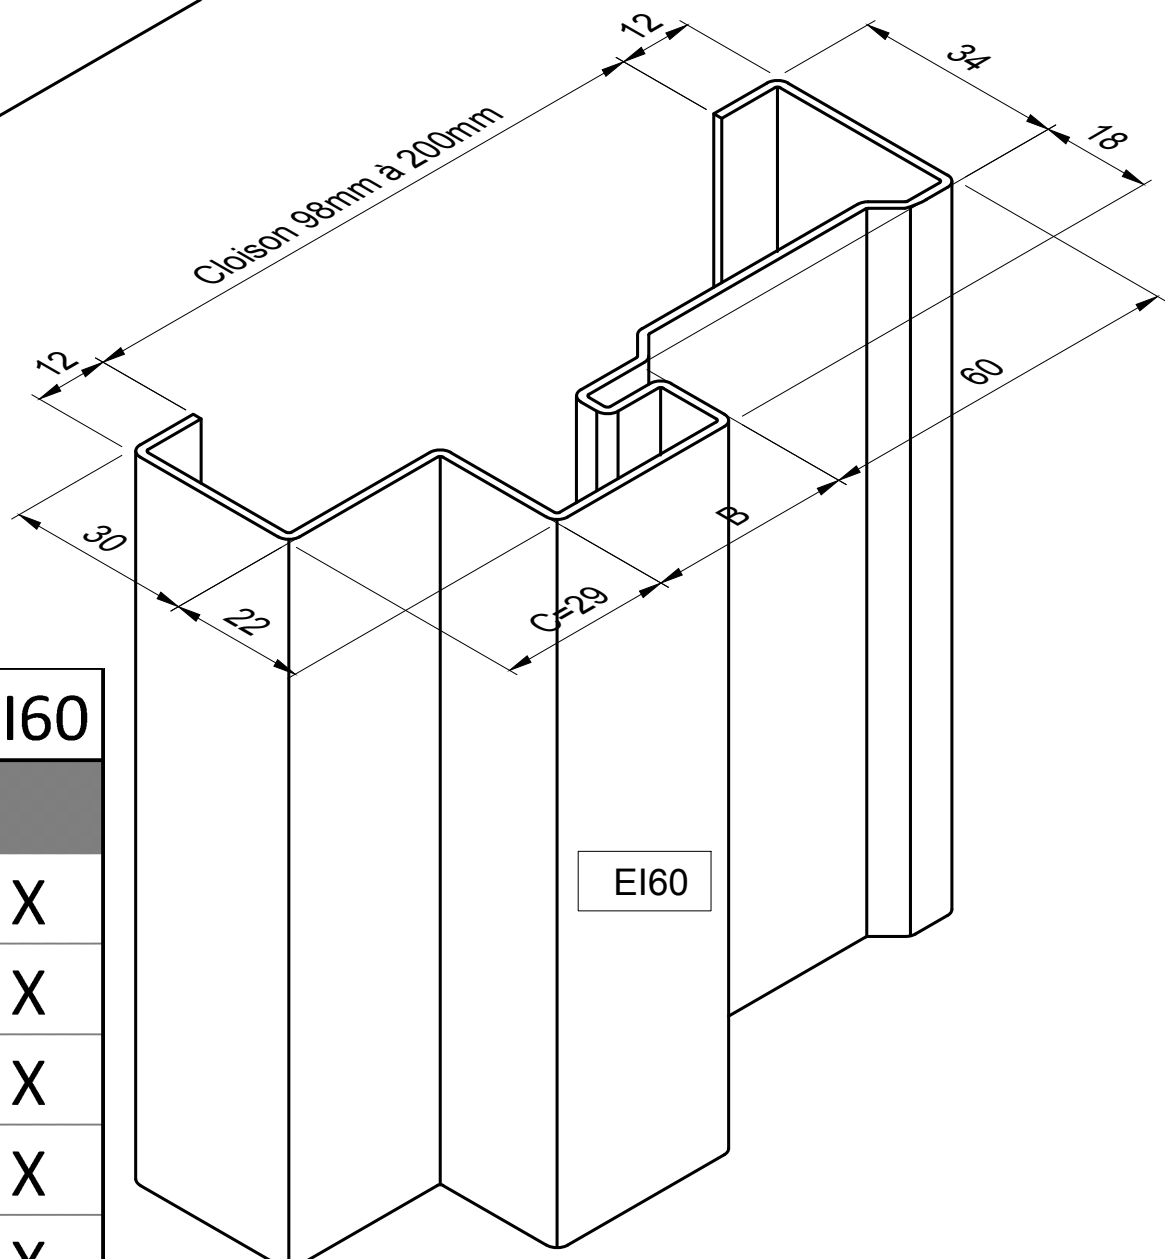

## Huisserie PROFEU - Portes bois (EI30/EI60)

HM012

Hauteur Hors-Tout Maxi : 2900 mm

C = 18 pour cloison de 72mm

	EI30	EI60
PROFEU <sup>®</sup> 72	X	
PROFEU <sup>®</sup> 98	X	X
PROFEU <sup>®</sup> 120	X	X
PROFEU <sup>®</sup> 140	X	X
PROFEU <sup>®</sup> 160	X	X
PROFEU <sup>®</sup> 200	X	X