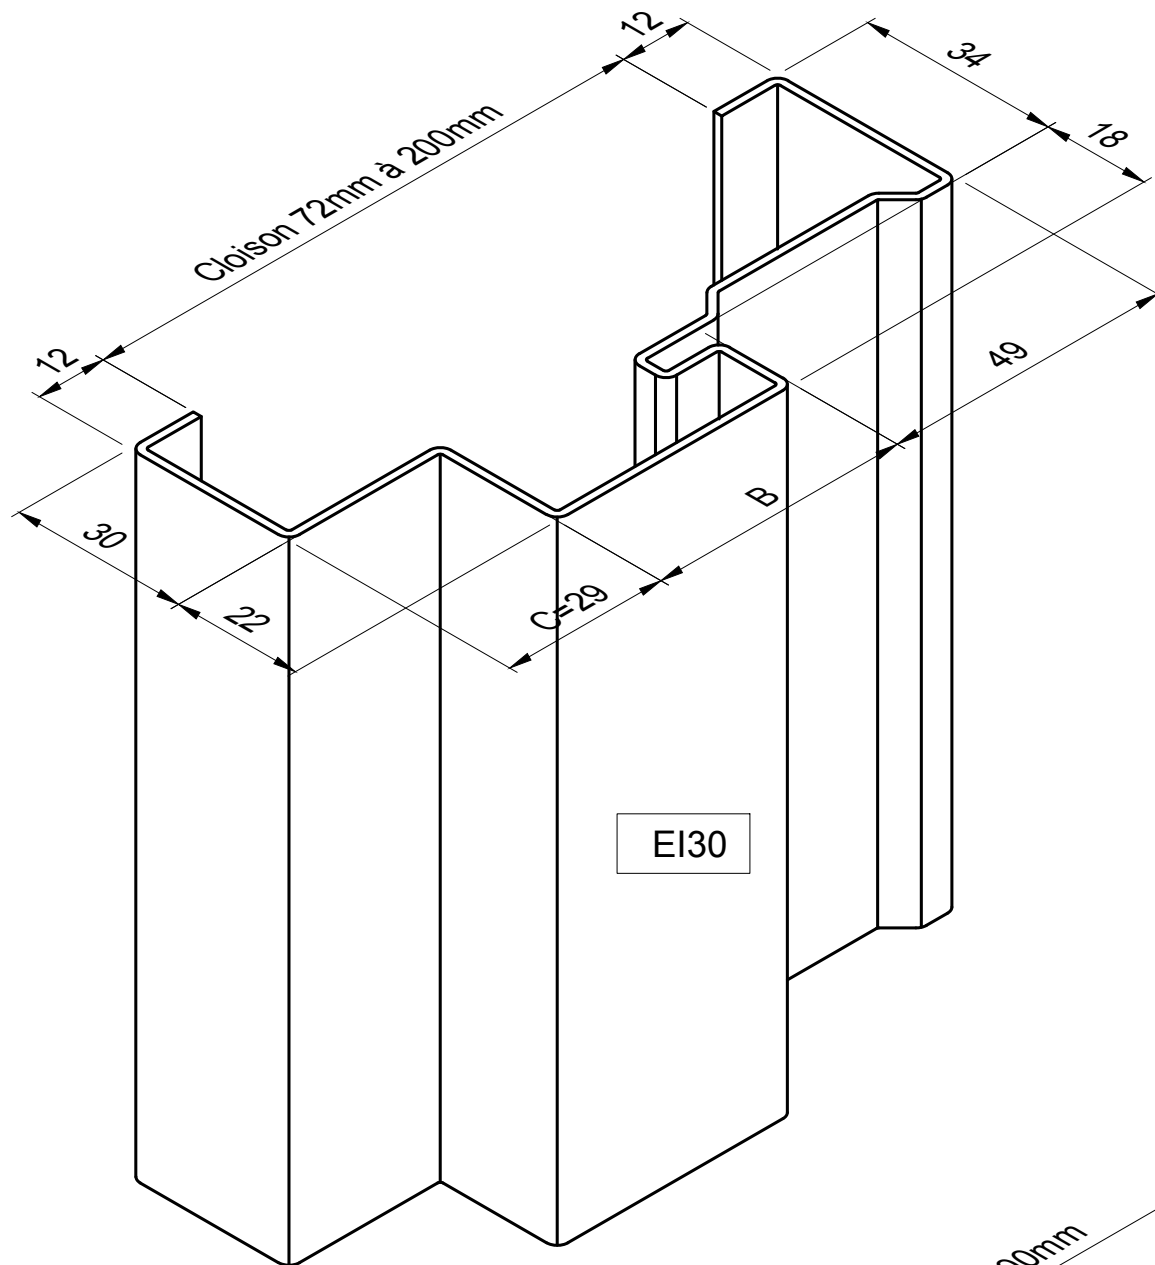

## Huisserie PROFEU - Portes bois (EI30/EI60)

HM012

Hauteur Hors-Tout Maxi : 2900 mm

C = 18 pour cloison de 72mm

	EI30	EI60
PROFEU <sup>®</sup> 72	X	
PROFEU <sup>®</sup> 98	X	X
PROFEU <sup>®</sup> 120	X	X
PROFEU <sup>®</sup> 140	X	X
PROFEU <sup>®</sup> 160	X	X
PROFEU <sup>®</sup> 200	X	X