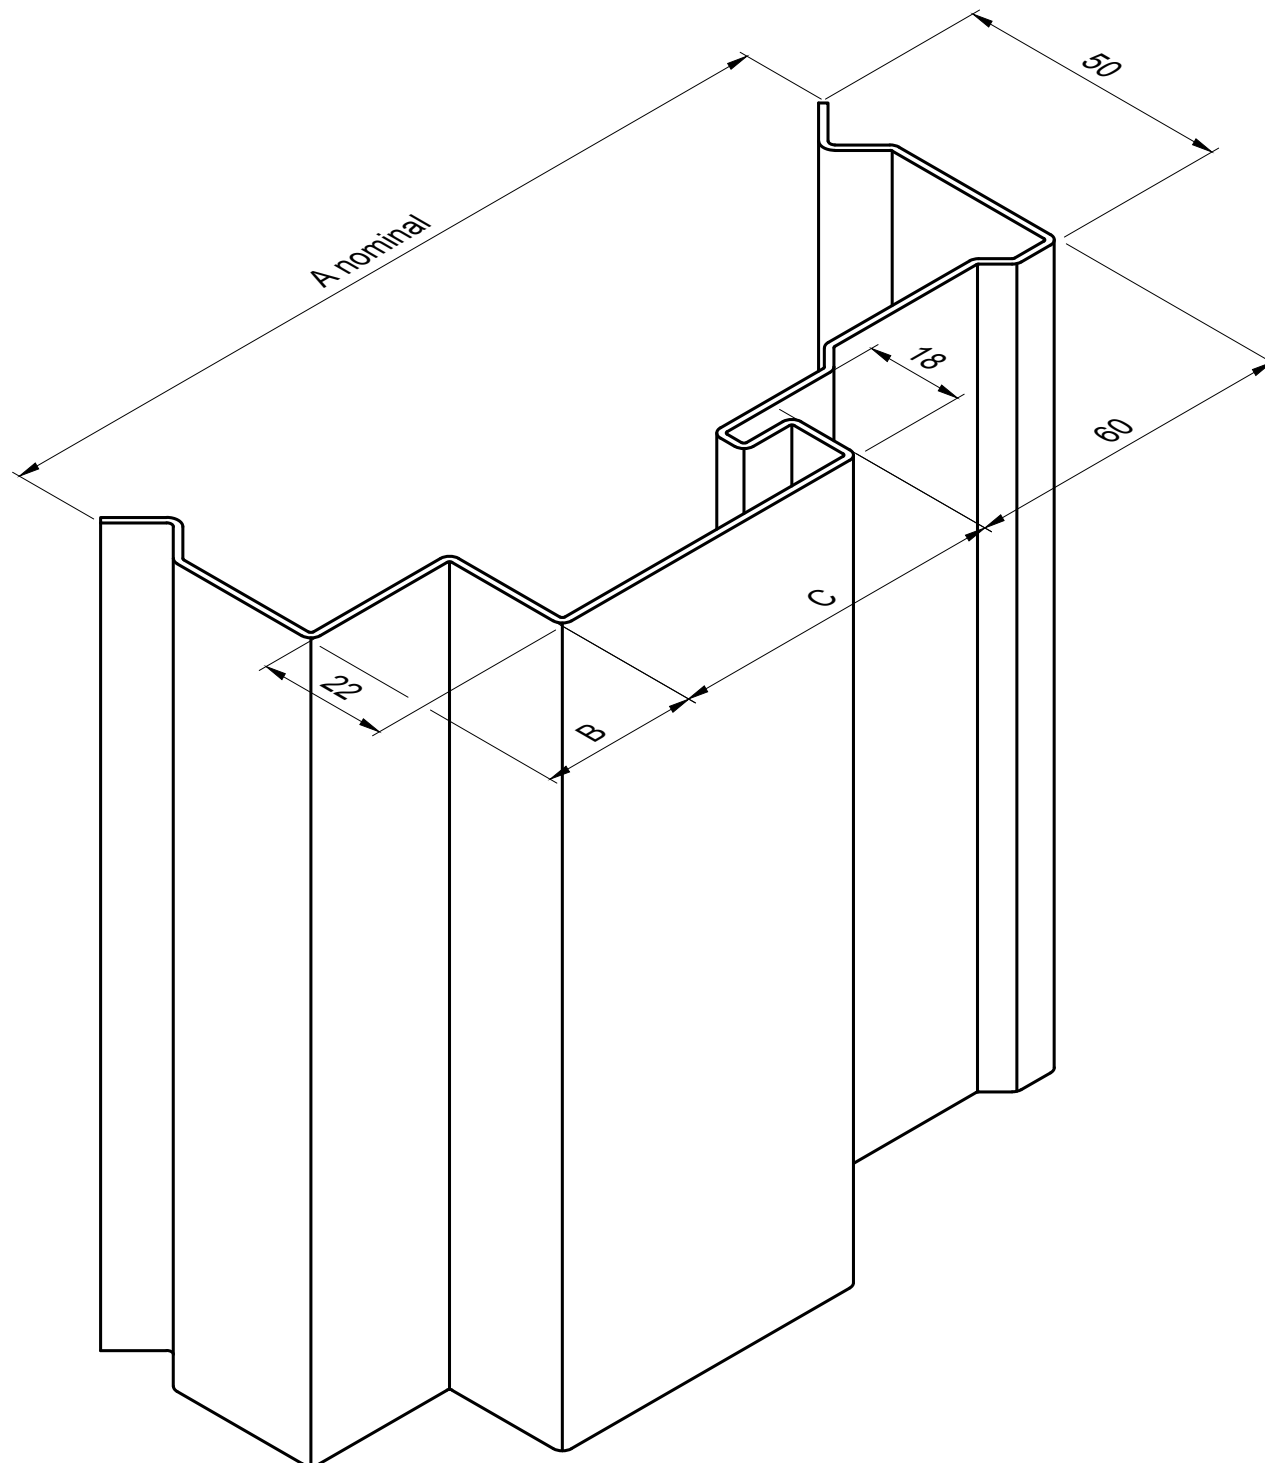

## Huisserie BANCHÉE (HBI) - EI60/SP51

HM014

Hauteur Hors-Tout Maxi: 2900 mm

|         | A nom | B  | C   |
|---------|-------|----|-----|
| HBI 150 | 150   | 29 | 61  |
| HBI 160 | 160   | 29 | 71  |
| HBI 180 | 180   | 29 | 91  |
| HBI 200 | 200   | 29 | 111 |
| HBI 220 | 220   | 29 | 131 |
| HBI 240 | 240   | 29 | 151 |
| HBI 260 | 260   | 29 | 171 |
| HBI 280 | 280   | 29 | 191 |
| HBI 300 | 300   | 29 | 211 |
| HBI 320 | 320   | 29 | 231 |