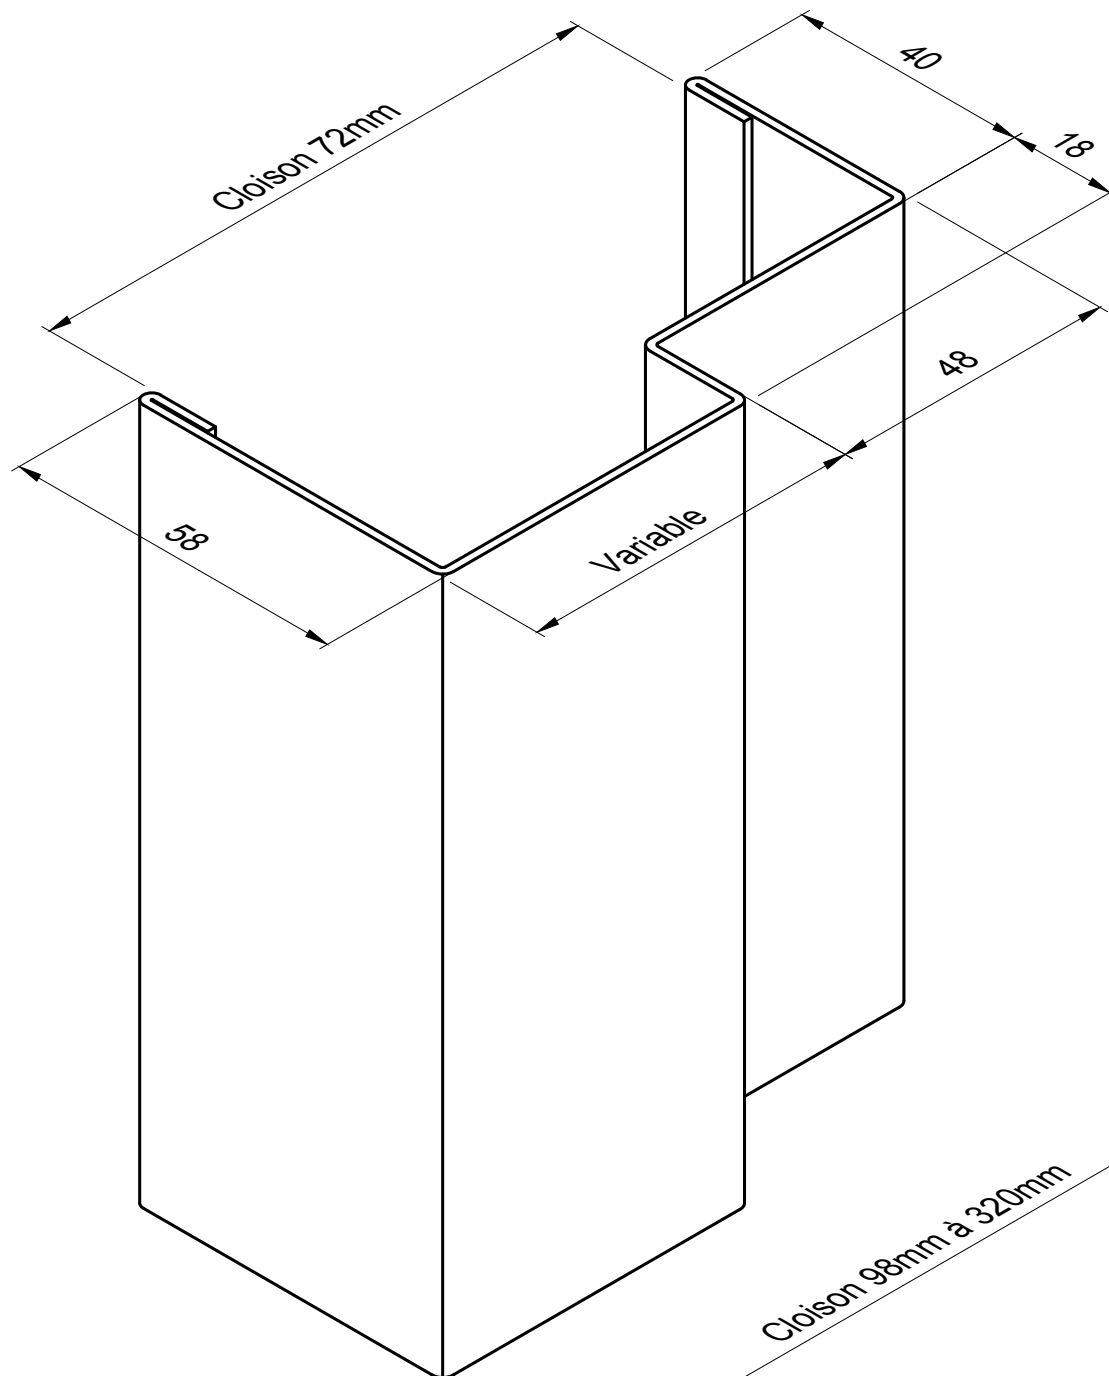

PROFILS

Huisserie TRADITIONNELLE (HT/HTI) - HOSPITALIER

HM015

Hauteur Hors-Tout Maxi: 2900 mm