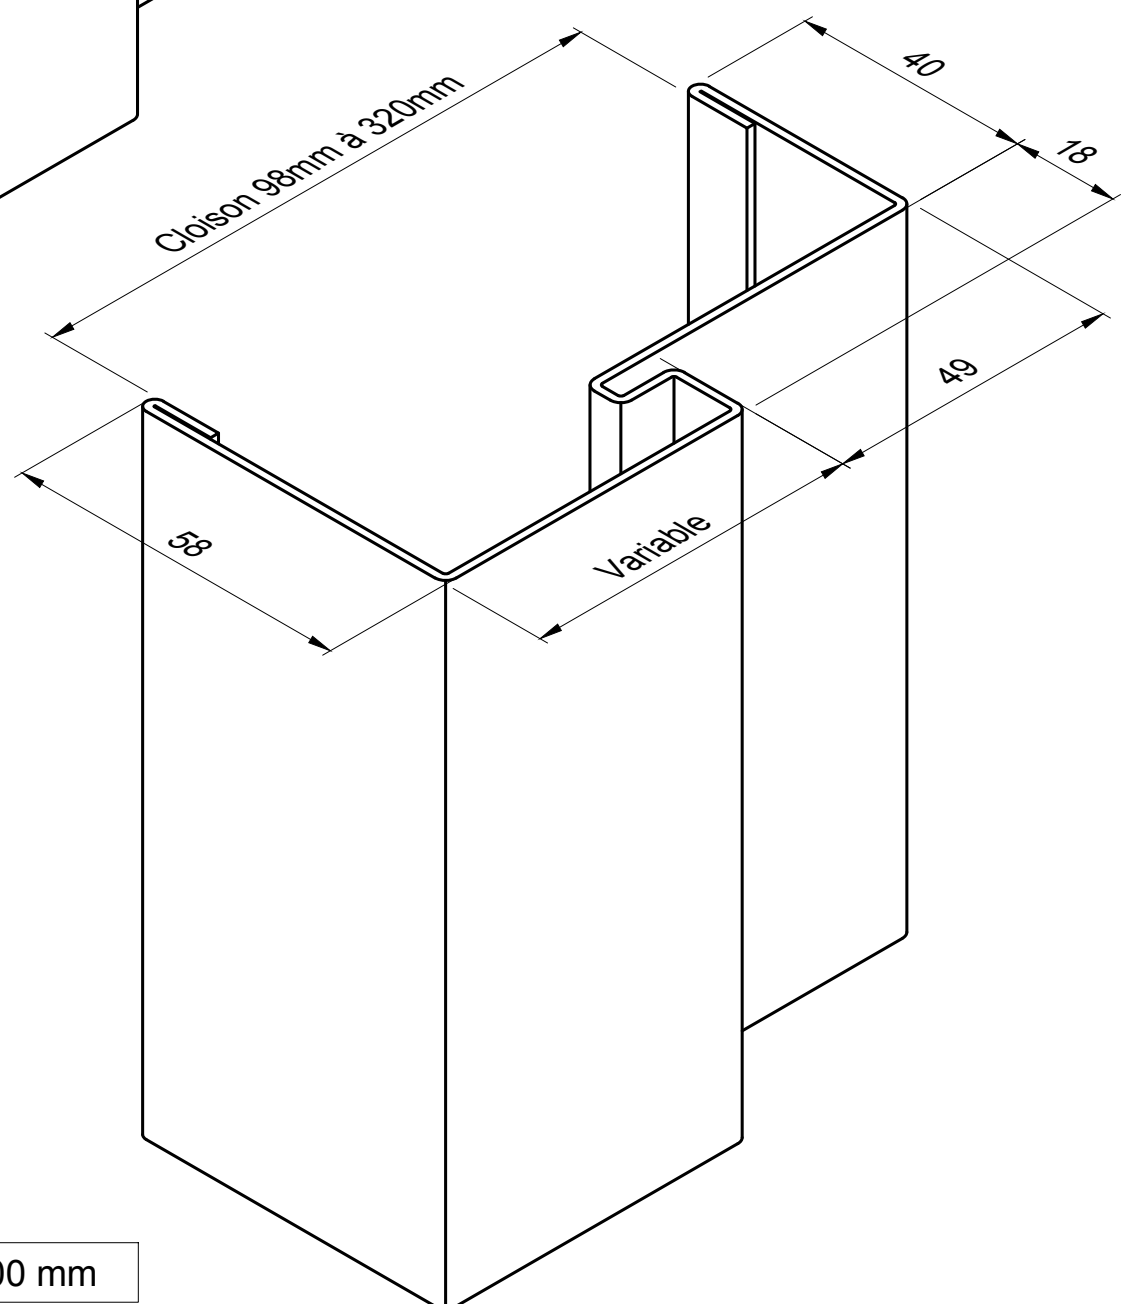

PROFILS

Huisserie TRADITIONNELLE (HT/HTI) - HOSPITALIER

HM015

Hauteur Hors-Tout Maxi: 2900 mm