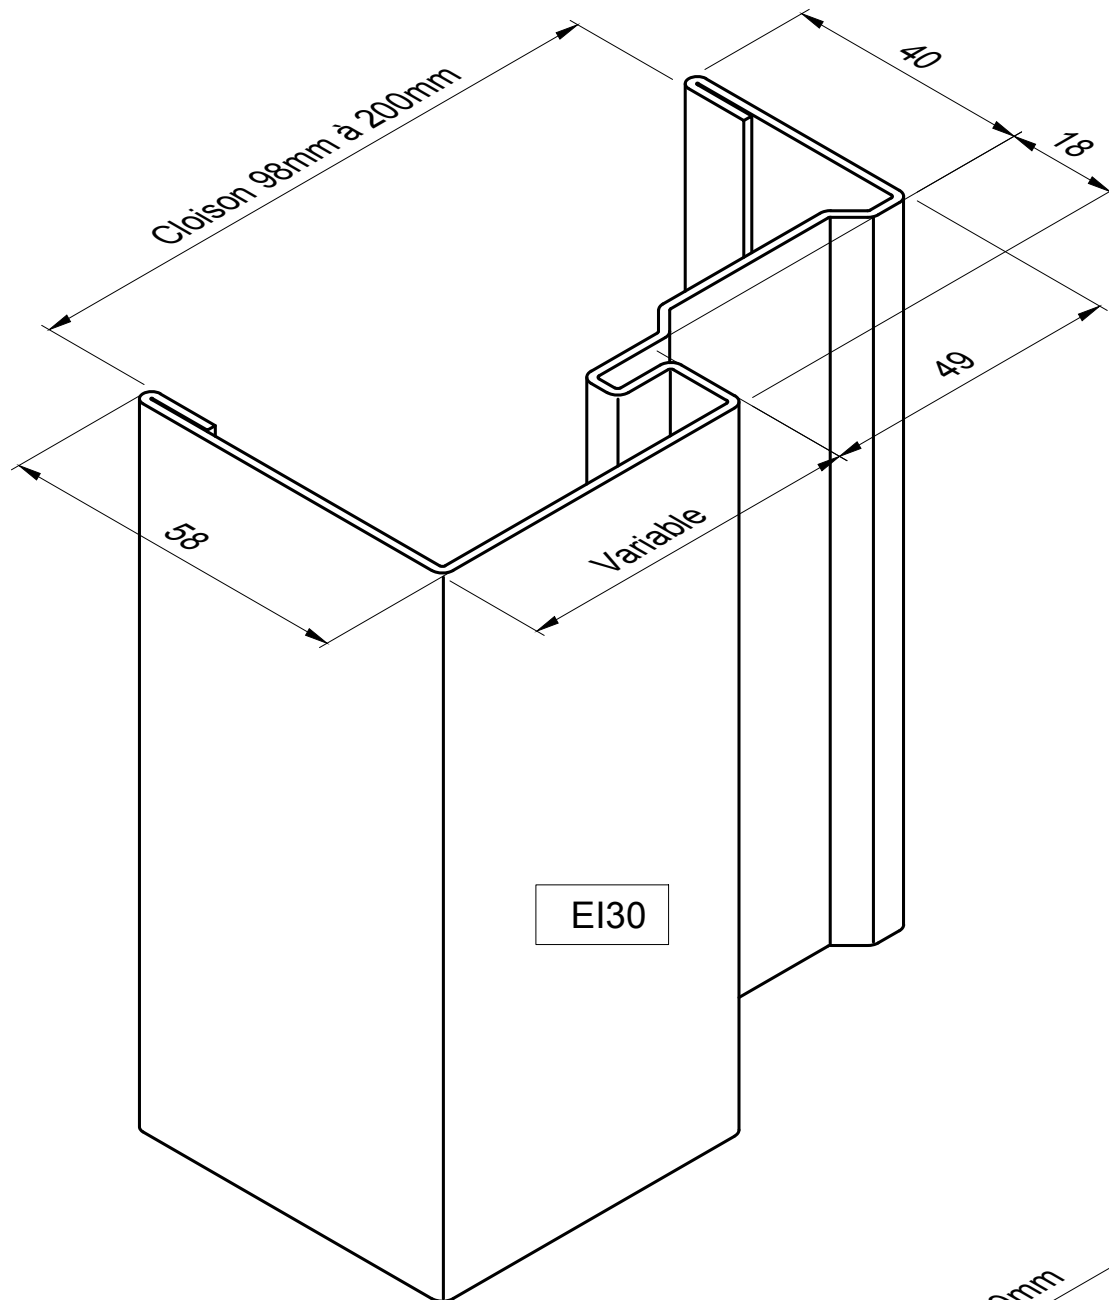

PROFILS

Huisserie PROFEU HOSPITALIER - Portes bois (EI30/EI60)

HM016

	EI30	EI60
Hteur Hors-Tout : 2900mm		
PROFEU [®] 98	X	X
PROFEU [®] 120	X	X
PROFEU [®] 140	X	X
PROFEU [®] 160	X	X
PROFEU [®] 200	X	X