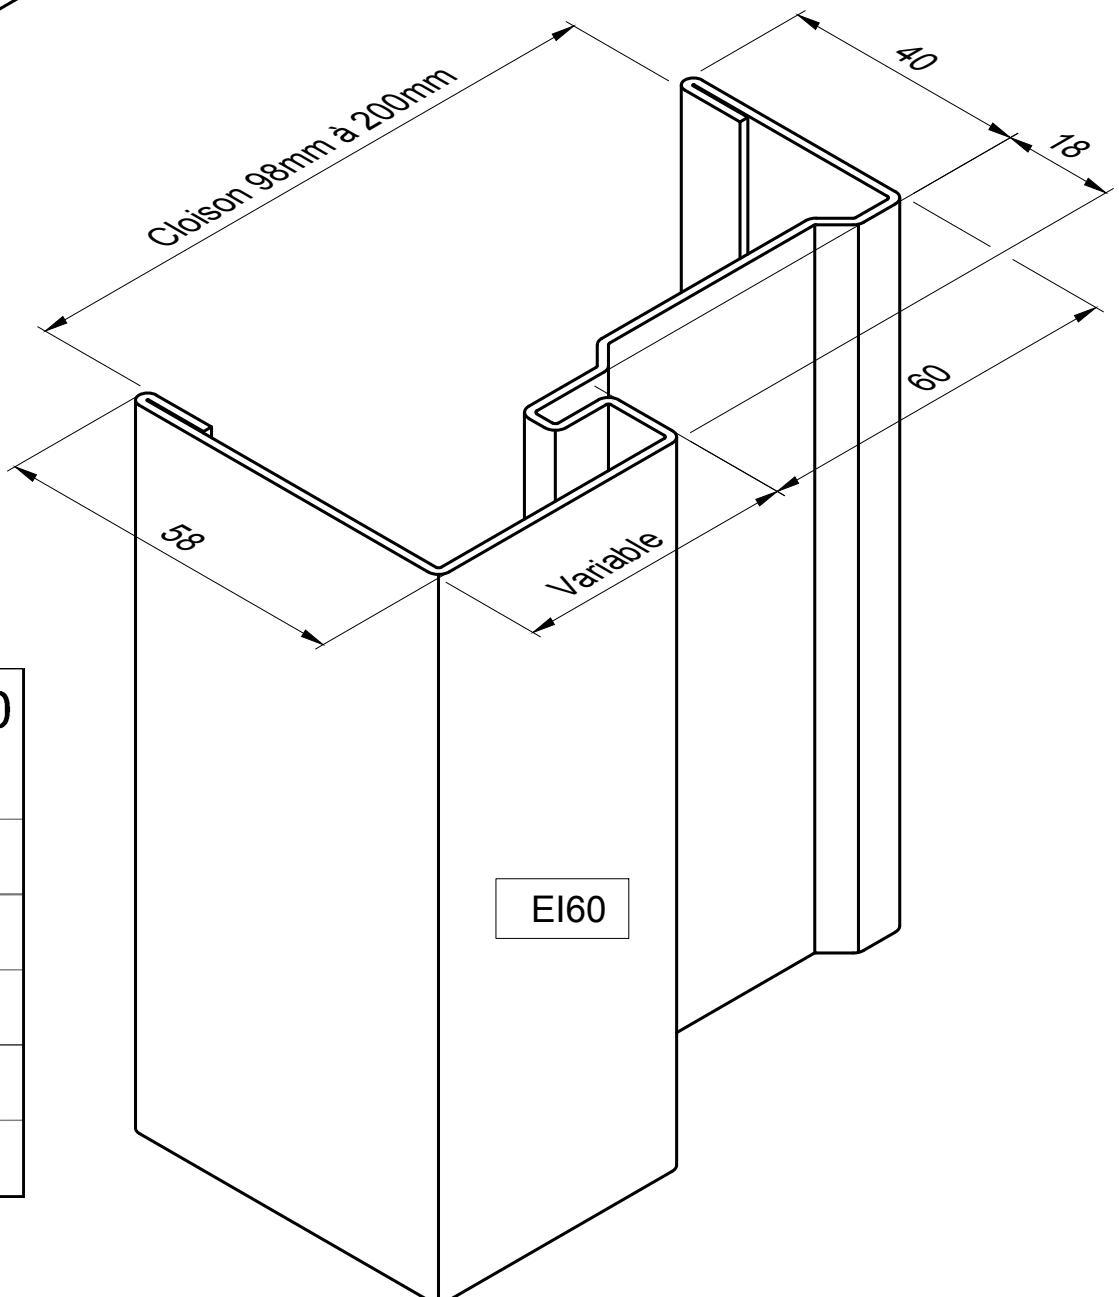

PROFILS

Huisserie PROFEU HOSPITALIER - Portes bois (EI30/EI60)

HM016

	EI30	EI60
Hteur Hors-Tout : 2900mm		
PROFEU [®] 98	X	X
PROFEU [®] 120	X	X
PROFEU [®] 140	X	X
PROFEU [®] 160	X	X
PROFEU [®] 200	X	X