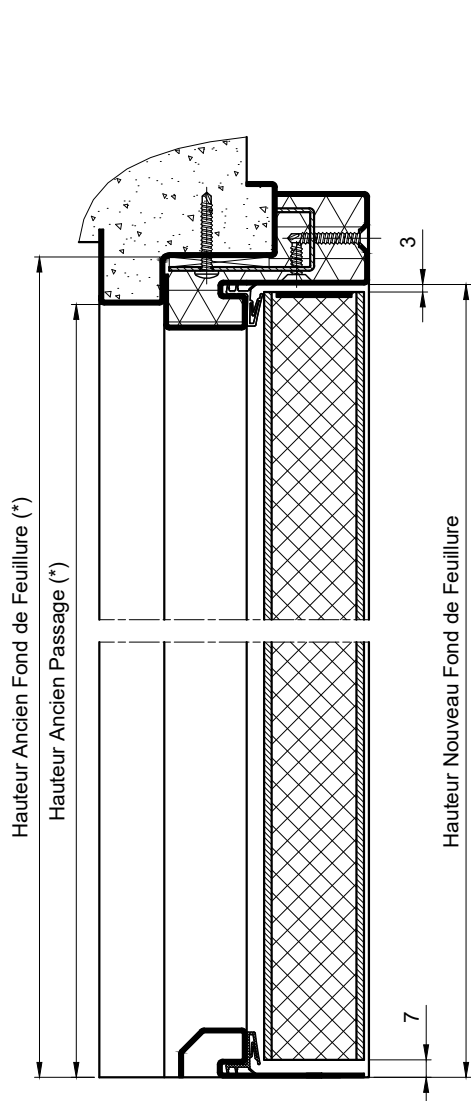

BLOCS-PORTES PALIERS REHABILITATION

1V EI30 - UNIPHONE R - REHABILITATION

Référence Commerciale : 1V UNIPHONE R

MBA-044

Fixation sur ancienne
huissérie métallique

Fixation sur ancienne
huissérie bois

(*) Côtes à nous communiquer impérativement pour toute étude

NOTA : Côtes ouvrant et nouveau Fond de Feuillure,
en fonction des anciennes côtes de passage et de Fond de Feuillure