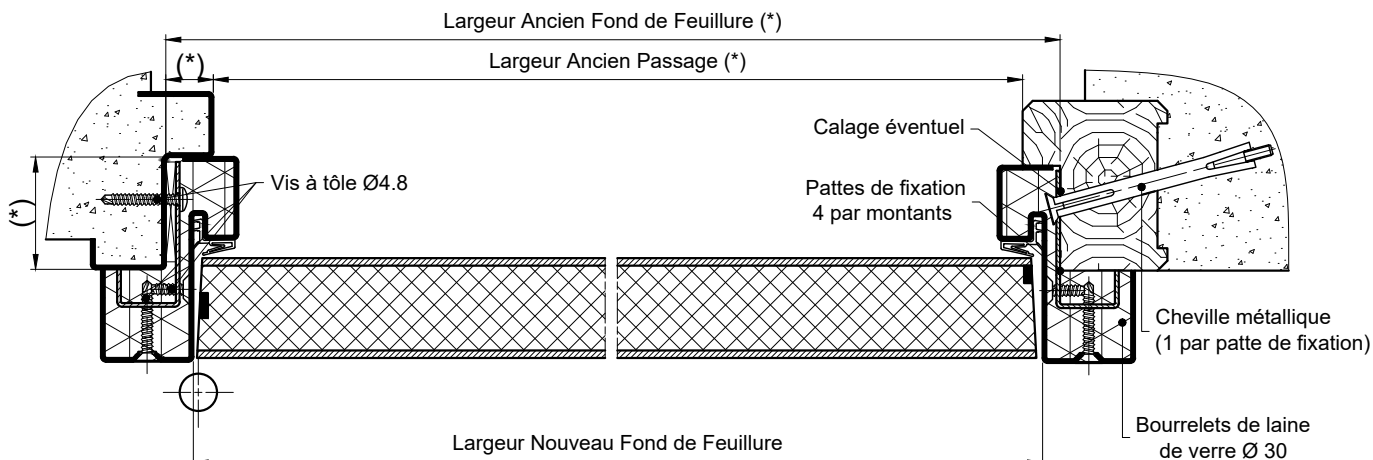

BLOCS-PORTES PALIERS REHABILITATION

1V EI30 - UNIPHONE R - REHABILITATION

Référence Commerciale : 1V UNIPHONE R

MBA-044

Fixation sur ancienne
huissérie métallique

Fixation sur ancienne
huissérie bois

(*) Côtes à nous communiquer impérativement pour toute étude

NOTA : Côtes ouvrant et nouveau Fond de Feuillure,
en fonction des anciennes côtes de passage et de Fond de Feuillure