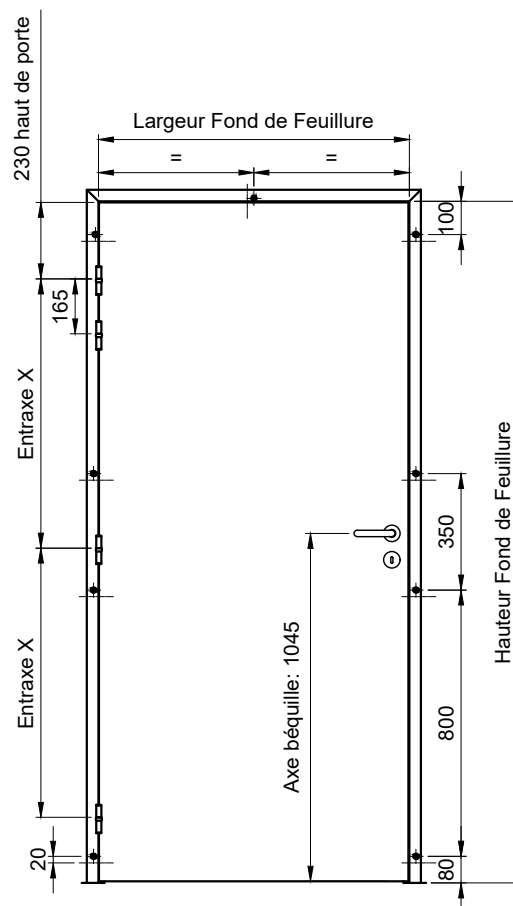

BLOCS-PORTES PALIERS REHABILITATION

1V EI30 - UNIPHONE R - REHABILITATION

Référence Commerciale : 1V UNIPHONE R

MBA-044

Fixation sur ancienne
huissérie métallique

Fixation sur ancienne
huissérie bois

(*) Côtes à nous communiquer impérativement pour toute étude

NOTA : Côtes ouvrant et nouveau Fond de Feuillure,
en fonction des anciennes côtes de passage et de Fond de Feuillure