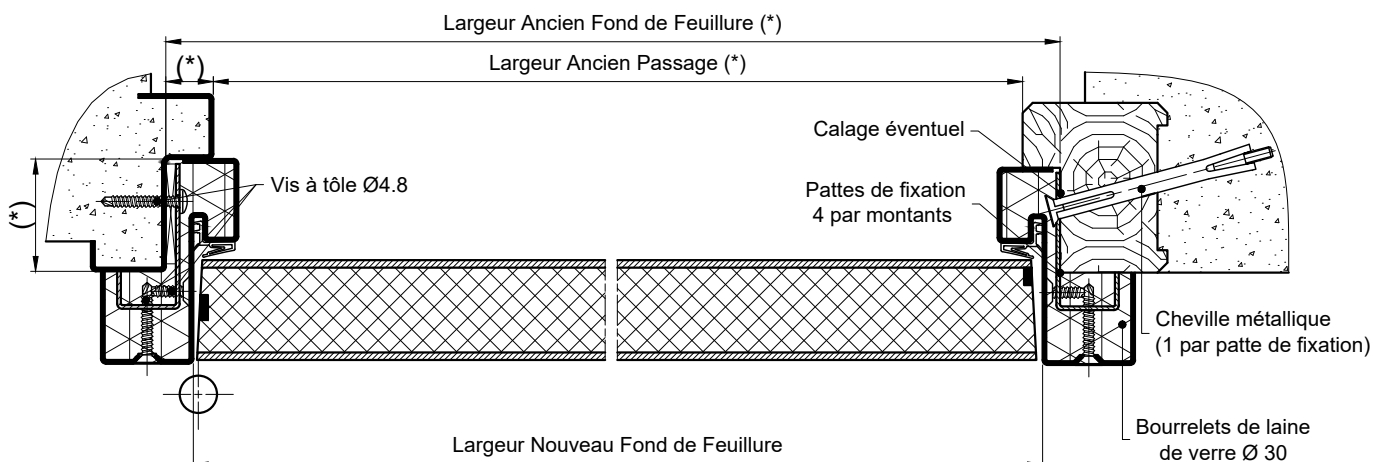

## 1V EI30 - ISOPHONE - REHABILITATION

Référence Commerciale : 1V ISOPHONE

MBA-087

Fixation sur ancienne  
huissérie métallique

Fixation sur ancienne  
huissérie bois

(\*) Côtes à nous communiquer impérativement pour toute étude

NOTA : Côtes ouvrant et nouveau Fond de Feuillure,  
en fonction des anciennes côtes de passage et de Fond de Feuillure