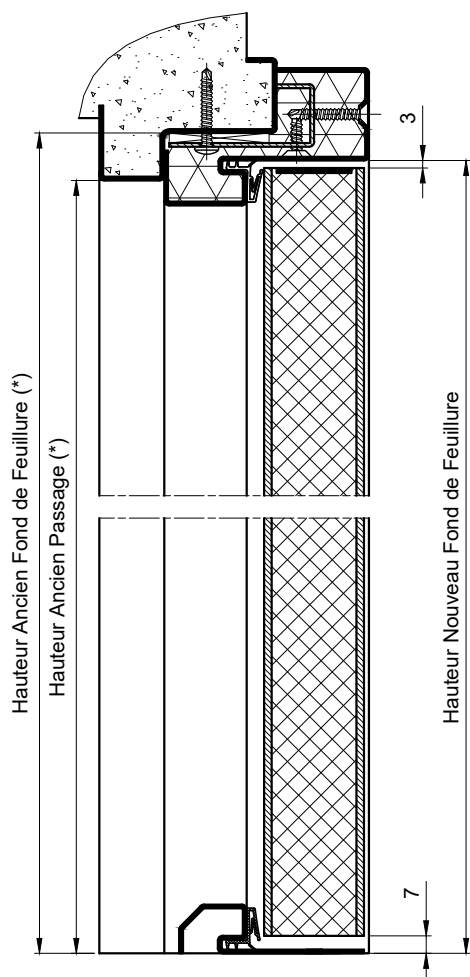

## 1V EI30 - ISOPHONE - REHABILITATION

Référence Commerciale : 1V ISOPHONE

MBA-087

Fixation sur ancienne  
huissérie métallique

Fixation sur ancienne  
huissérie bois

(\*) Côtes à nous communiquer impérativement pour toute étude

NOTA : Côtes ouvrant et nouveau Fond de Feuillure,  
en fonction des anciennes côtes de passage et de Fond de Feuillure