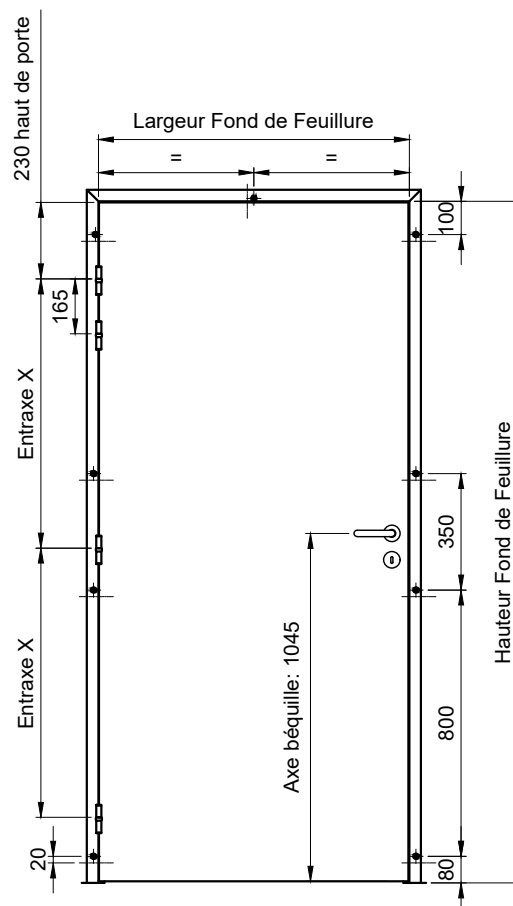

## 1V EI30 - ISOPHONE - REHABILITATION

Référence Commerciale : 1V ISOPHONE

MBA-087

Fixation sur ancienne  
huissérie métallique

Fixation sur ancienne  
huissérie bois

(\*) Côtes à nous communiquer impérativement pour toute étude

NOTA : Côtes ouvrant et nouveau Fond de Feuillure,  
en fonction des anciennes côtes de passage et de Fond de Feuillure