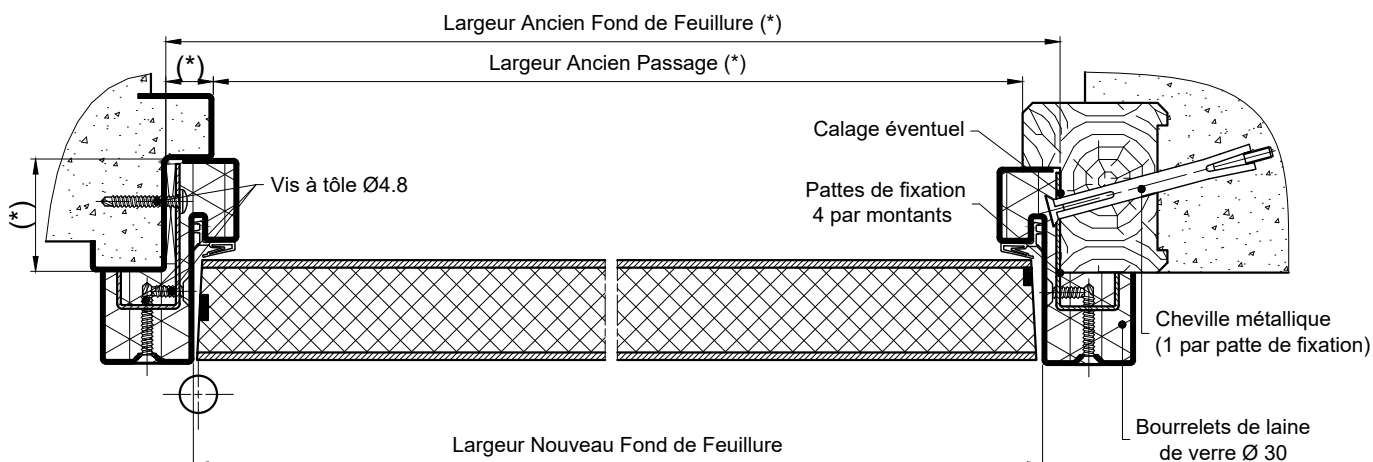

## 1V EI30 - LOGIPHONE - REHABILITATION

Référence Commerciale : 1V LOGIPHONE

MBA-334

Fixation sur ancienne  
huissérie métallique

Fixation sur ancienne  
huissérie bois

(\*) Côtes à nous communiquer impérativement pour toute étude

NOTA : Côtes ouvrant et nouveau Fond de Feuillure,  
en fonction des anciennes côtes de passage et de Fond de Feuillure