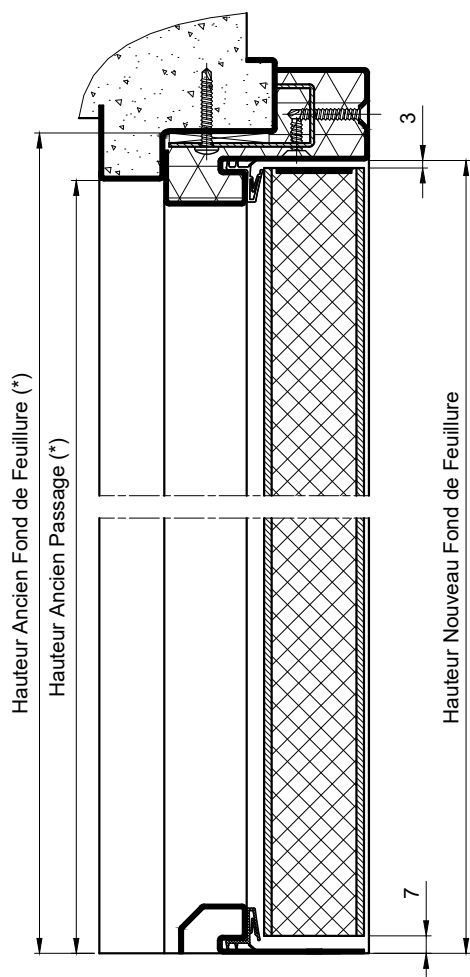

## 1V EI30 - LOGIPHONE - REHABILITATION

Référence Commerciale : 1V LOGIPHONE

MBA-334

Fixation sur ancienne  
huissérie métallique

Fixation sur ancienne  
huissérie bois

(\*) Côtes à nous communiquer impérativement pour toute étude

NOTA : Côtes ouvrant et nouveau Fond de Feuillure,  
en fonction des anciennes côtes de passage et de Fond de Feuillure