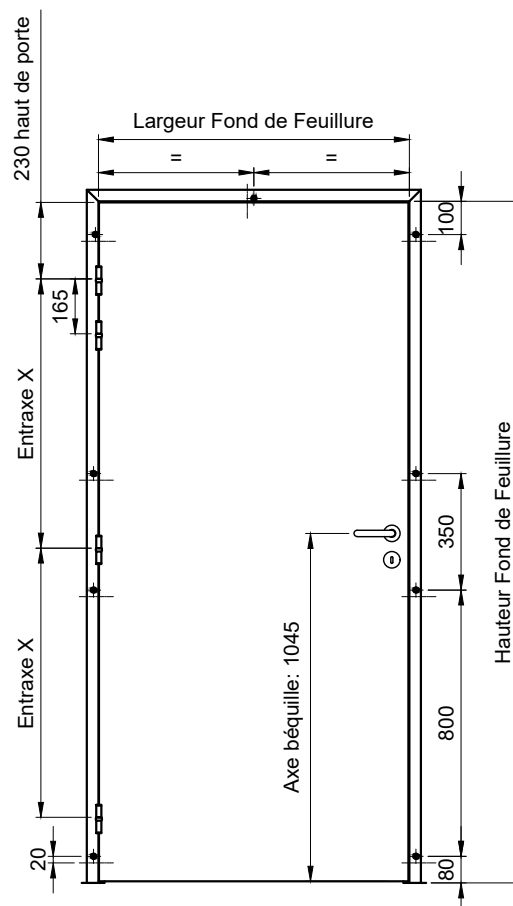

## 1V EI30 - LOGIPHONE - REHABILITATION

Référence Commerciale : 1V LOGIPHONE

MBA-334

Fixation sur ancienne  
huissérie métallique

Fixation sur ancienne  
huissérie bois

(\*) Côtes à nous communiquer impérativement pour toute étude

NOTA : Côtes ouvrant et nouveau Fond de Feuillure,  
en fonction des anciennes côtes de passage et de Fond de Feuillure