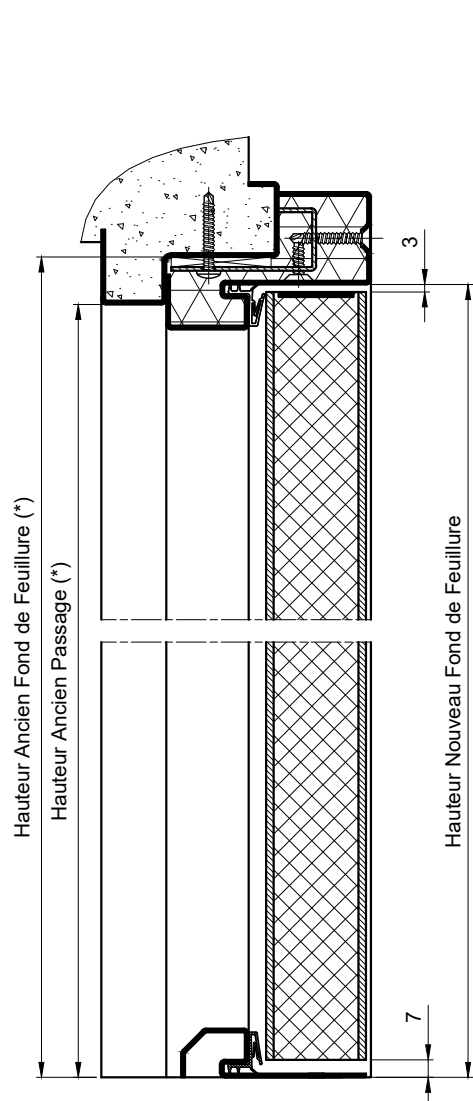

BLOCS-PORTES PALIERS REHABILITATION

1V EI30 - OPTIPHONE - REHABILITATION

Référence Commerciale : 1V OPTIPHONE

MBA-344

Fixation sur ancienne
huisserie métallique

Fixation sur ancienne
huisserie bois

(*) Côtes à nous communiquer impérativement pour toute étude

NOTA : Côtes ouvrant et nouveau Fond de Feuillure,
en fonction des anciennes côtes de passage et de Fond de Feuillure