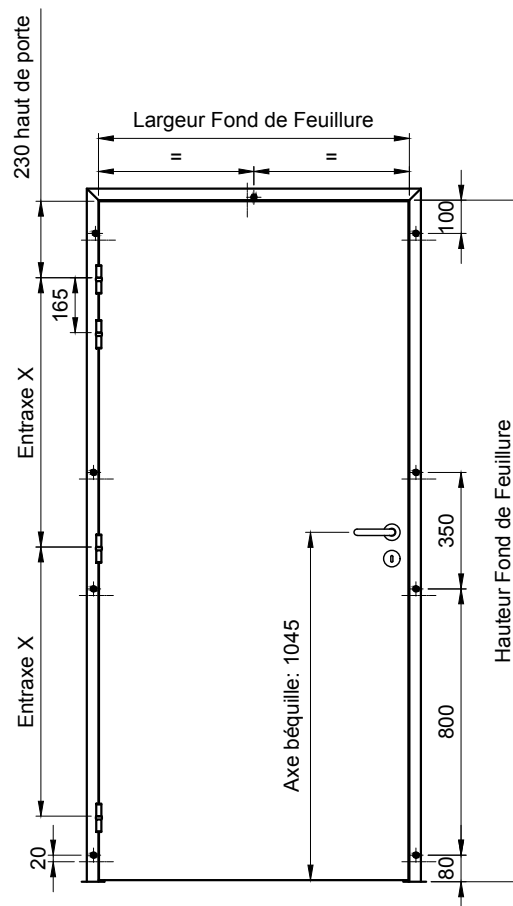

## 1V EI30 - OPTIPHONE - REHABILITATION

Référence Commerciale : 1V OPTIPHONE

MBA-344

Fixation sur ancienne  
huisserie métallique

Fixation sur ancienne  
huisserie bois

(\*) Côtes à nous communiquer impérativement pour toute étude

NOTA : Côtes ouvrant et nouveau Fond de Feuillure,  
en fonction des anciennes côtes de passage et de Fond de Feuillure