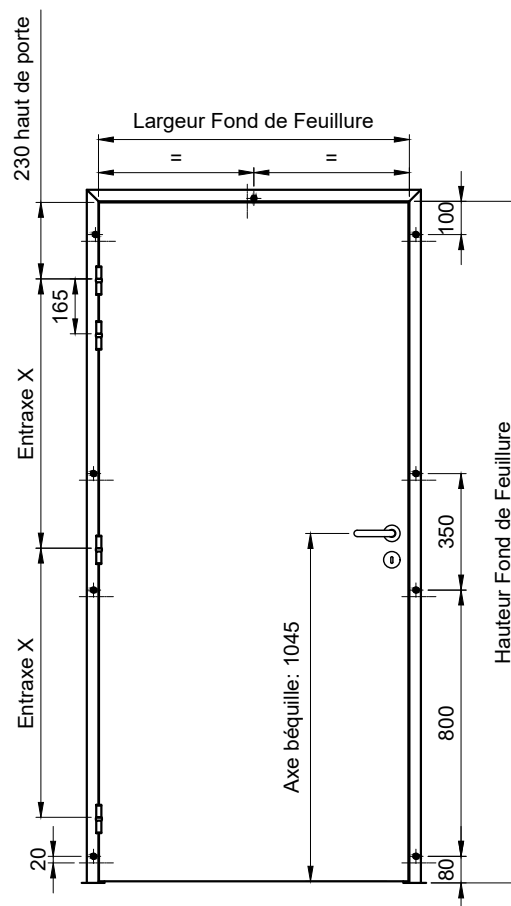

BLOCS-PORTES PALIERS REHABILITATION

1V EI30 - OPTIPHONE - REHABILITATION

Référence Commerciale : 1V OPTIPHONE

MBA-344

Fixation sur ancienne
huisserie métallique

Fixation sur ancienne
huisserie bois

(*) Côtes à nous communiquer impérativement pour toute étude

NOTA : Côtes ouvrant et nouveau Fond de Feuillure,
en fonction des anciennes côtes de passage et de Fond de Feuillure