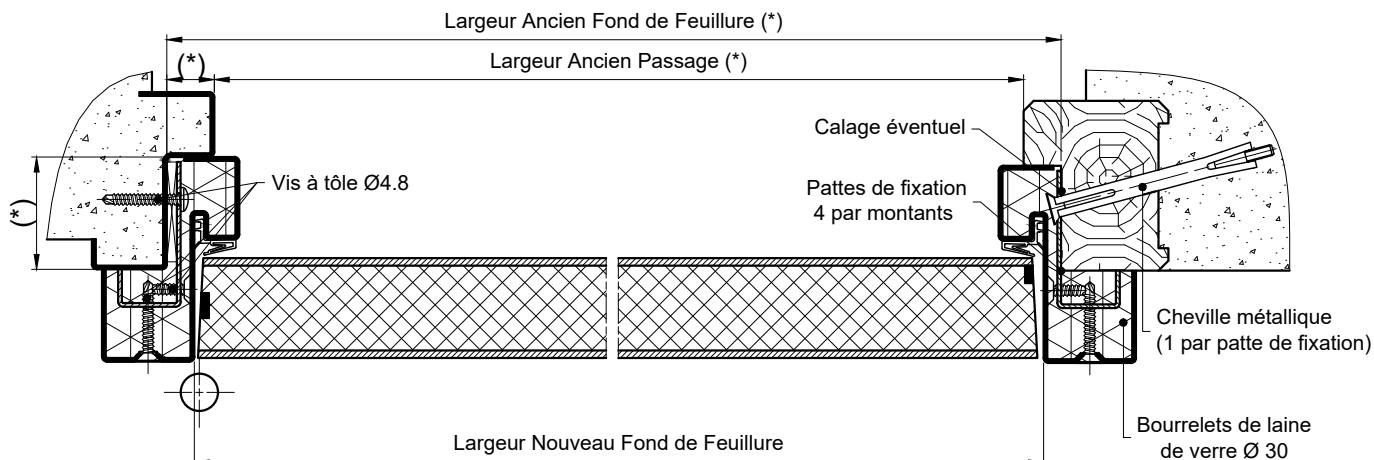

BLOCS-PORTES PALIERS REHABILITATION

1V EI30 - OPTIPHONE - REHABILITATION

Référence Commerciale : 1V OPTIPHONE

MBA-344

Fixation sur ancienne
huisserie métallique

Fixation sur ancienne
huisserie bois

(*) Côtes à nous communiquer impérativement pour toute étude

NOTA : Côtes ouvrant et nouveau Fond de Feuillure,
en fonction des anciennes côtes de passage et de Fond de Feuillure