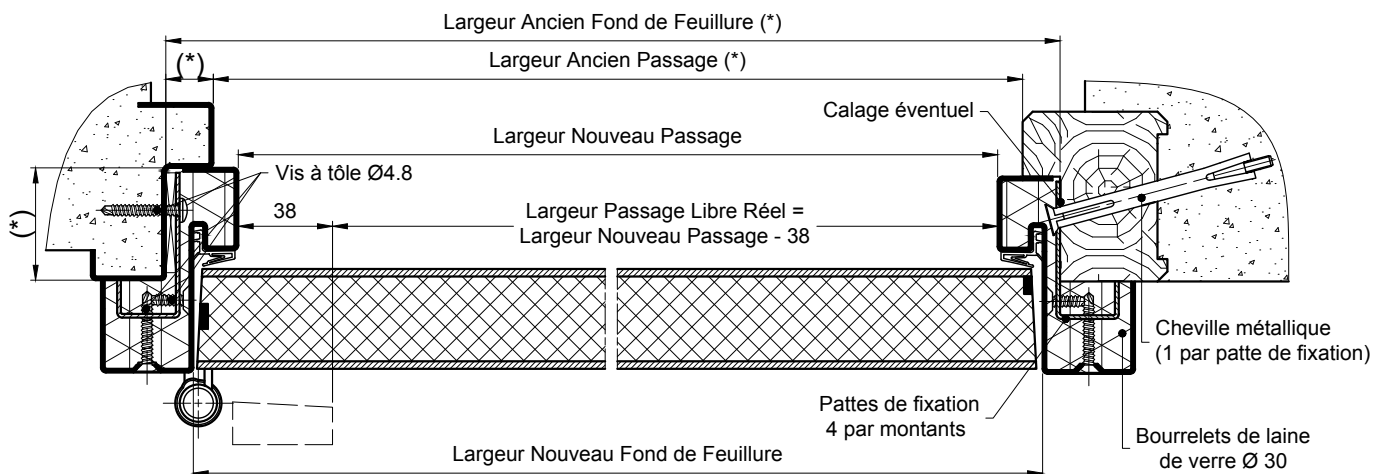

## 1V EI30 - OPTIPHONE - REHABILITATION

Référence Commerciale : 1V OPTIPHONE

MBA-344

Fixation sur ancienne  
huisserie métallique

Fixation sur ancienne  
huisserie bois

(\*) Côtes à nous communiquer impérativement pour toute étude

NOTA : Côtes ouvrant et nouveau Fond de Feuillure,  
en fonction des anciennes côtes de passage et de Fond de Feuillure