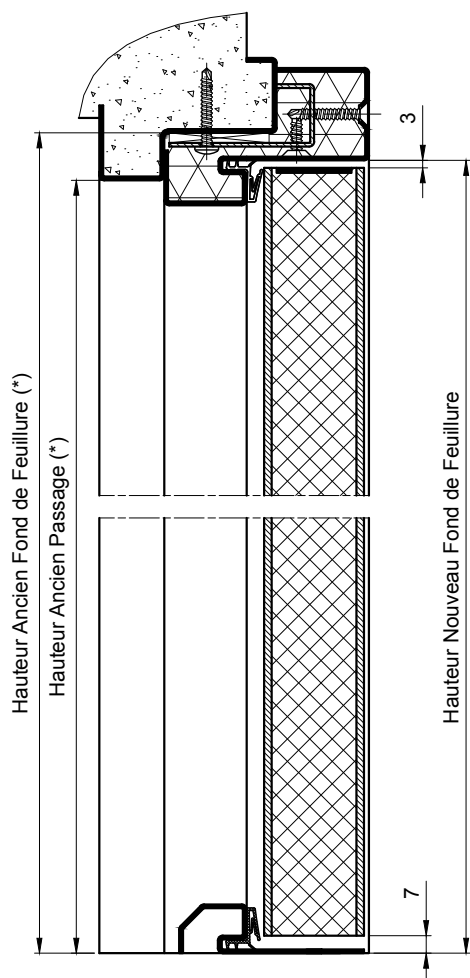

## 1V EI30 - OPTIPHONE - REHABILITATION

Référence Commerciale : 1V OPTIPHONE

MBA-344

Fixation sur ancienne  
huisserie métallique

Fixation sur ancienne  
huisserie bois

(\*) Côtes à nous communiquer impérativement pour toute étude

NOTA : Côtes ouvrant et nouveau Fond de Feuillure,  
en fonction des anciennes côtes de passage et de Fond de Feuillure