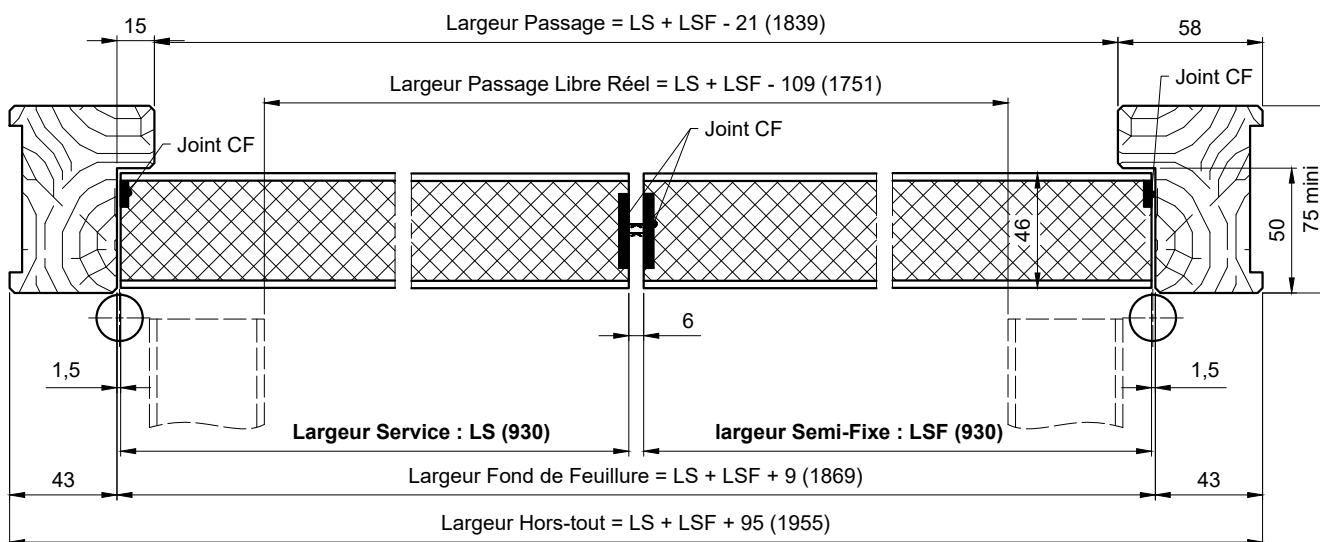

# BLOCS-PORTES DAS VANTAUX PLEINS EI30

## 2V EI30 DAS - BANDEAU ENCASTRE DORMA - CHANT DROIT

Référence Commerciale : 2V EI30 BANDEAU ENCASTRE

**MBD-128**

Glissière G96 GSR EMF