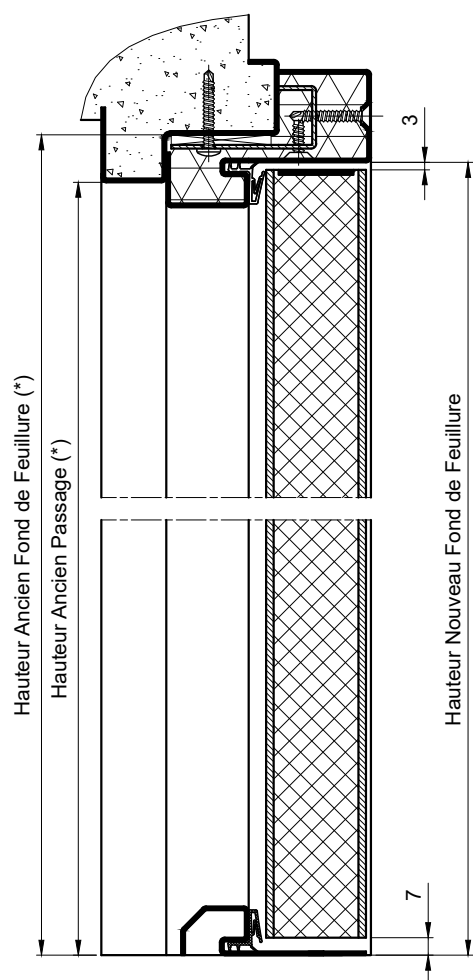

BLOCS-PORTES PALIERS REHABILITATION

1V EI30 - ISOBLINDE 40 EN3 - REHABILITATION

Référence Commerciale : 1V ISOBLINDE 40 EN3

MBE-027

(*) Côtes à nous communiquer impérativement pour toute étude

NOTA : Côtes ouvrant et nouveau Fond de Feuillure, en fonction des anciennes côtes de passage et de Fond de Feuillure