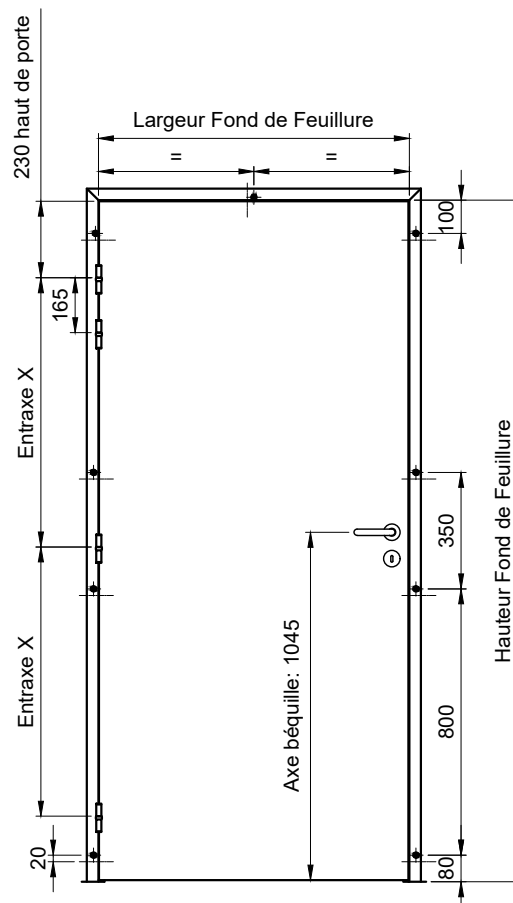

BLOCS-PORTES PALIERS REHABILITATION

1V EI30 - ISOBLINDE 40 EN3 - REHABILITATION

Référence Commerciale : 1V ISOBLINDE 40 EN3

MBE-027

(*) Côtes à nous communiquer impérativement pour toute étude

NOTA : Côtes ouvrant et nouveau Fond de Feuillure, en fonction des anciennes côtes de passage et de Fond de Feuillure