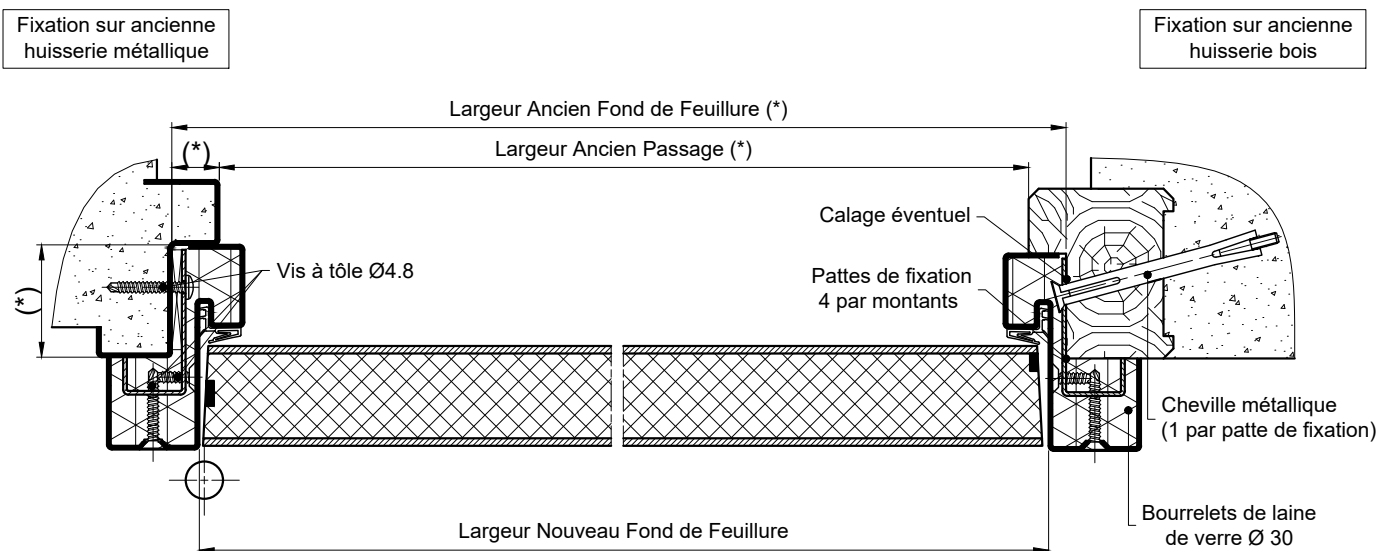

BLOCS-PORTES PALIERS REHABILITATION

1V EI30 - ISOBLINDE 40 EN3 - REHABILITATION

Référence Commerciale : 1V ISOBLINDE 40 EN3

MBE-027

(*) Côtes à nous communiquer impérativement pour toute étude

NOTA : Côtes ouvrant et nouveau Fond de Feuillure, en fonction des anciennes côtes de passage et de Fond de Feuillure