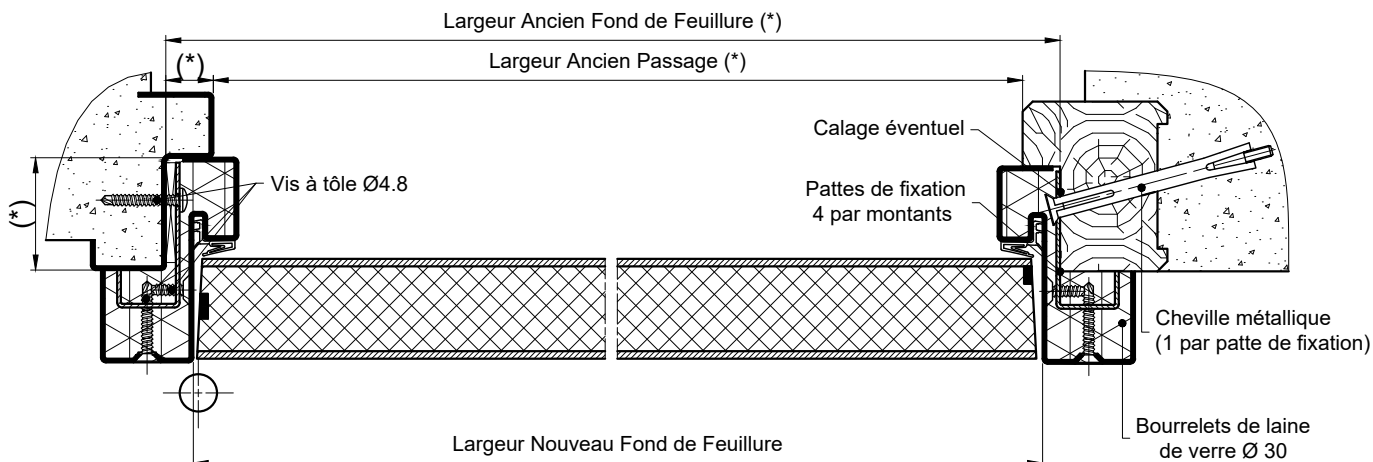

BLOCS-PORTES PALIERS REHABILITATION

1V EI30 - ISOBLINDE 39 BP1 - REHABILITATION

Référence Commerciale : 1V ISOBLINDE 39 BP1

MBE-033

Fixation sur ancienne
huissérie métallique

Fixation sur ancienne
huissérie bois

(*) Côtes à nous communiquer impérativement pour toute étude

NOTA : Côtes ouvrant et nouveau Fond de Feuillure,
en fonction des anciennes côtes de passage et de Fond de Feuillure