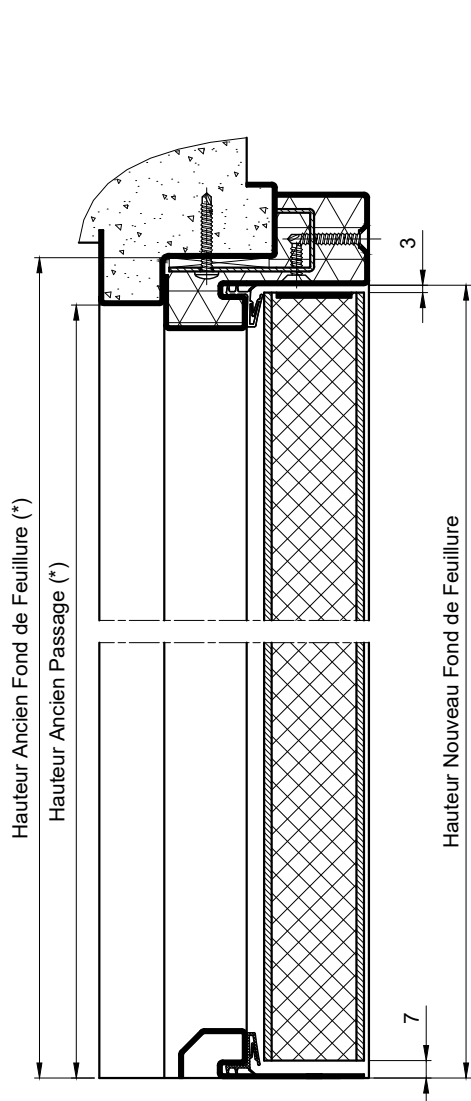

BLOCS-PORTES PALIERS REHABILITATION

1V EI30 - ISOBLINDE 39 BP1 - REHABILITATION

Référence Commerciale : 1V ISOBLINDE 39 BP1

MBE-033

Fixation sur ancienne
huissérie métallique

Fixation sur ancienne
huissérie bois

(*) Côtes à nous communiquer impérativement pour toute étude

NOTA : Côtes ouvrant et nouveau Fond de Feuillure,
en fonction des anciennes côtes de passage et de Fond de Feuillure