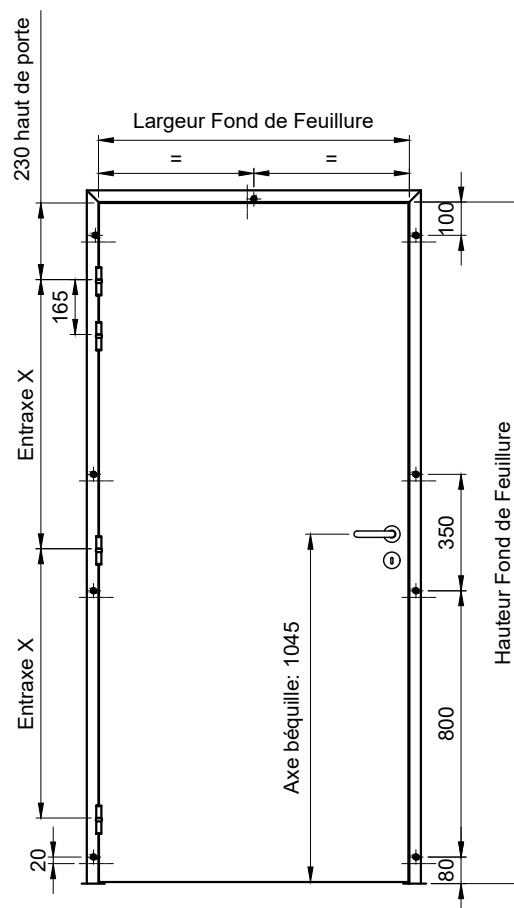

BLOCS-PORTES PALIERS REHABILITATION

1V EI30 - ISOBLINDE 39 BP1 - REHABILITATION

Référence Commerciale : 1V ISOBLINDE 39 BP1

MBE-033

Fixation sur ancienne
huissérie métallique

Fixation sur ancienne
huissérie bois

(*) Côtes à nous communiquer impérativement pour toute étude

NOTA : Côtes ouvrant et nouveau Fond de Feuillure,
en fonction des anciennes côtes de passage et de Fond de Feuillure