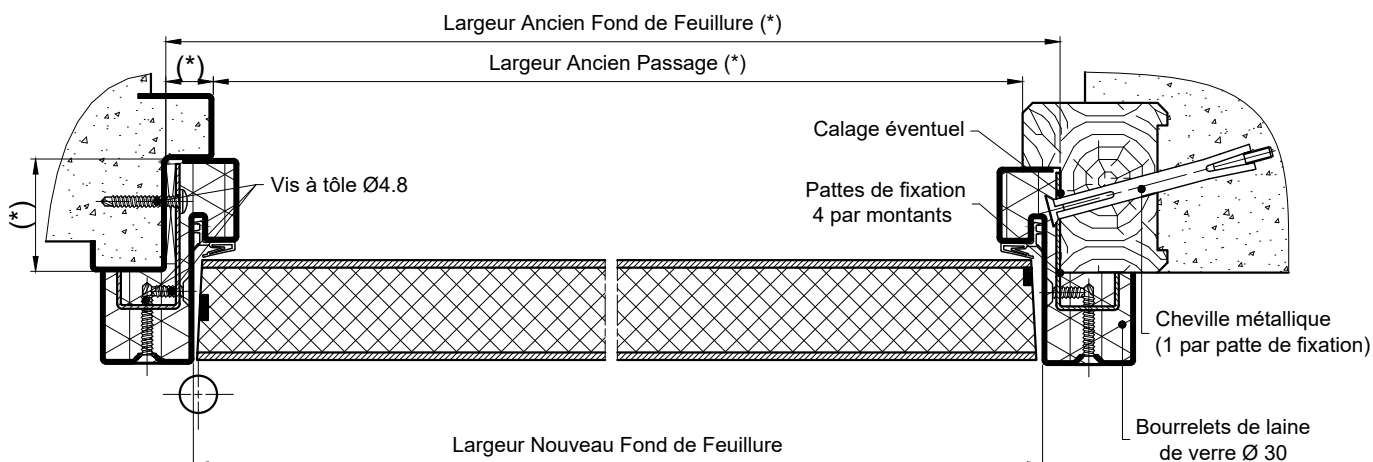

## 1V EI30 - SECUPHONE EN3 - REHABILITATION

Référence Commerciale : 1V SECUPHONE EN3

MBE-054

Fixation sur ancienne  
huissérie métallique

Fixation sur ancienne  
huissérie bois

(\*) Côtes à nous communiquer impérativement pour toute étude

NOTA : Côtes ouvrant et nouveau Fond de Feuillure,  
en fonction des anciennes côtes de passage et de Fond de Feuillure