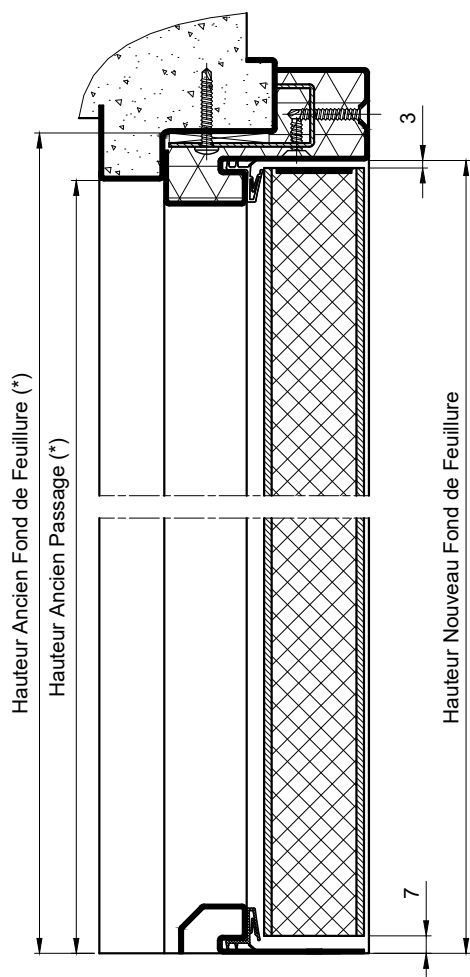

## 1V EI30 - SECUPHONE EN3 - REHABILITATION

Référence Commerciale : 1V SECUPHONE EN3

MBE-054

Fixation sur ancienne  
huissérie métallique

Fixation sur ancienne  
huissérie bois

(\*) Côtes à nous communiquer impérativement pour toute étude

NOTA : Côtes ouvrant et nouveau Fond de Feuillure,  
en fonction des anciennes côtes de passage et de Fond de Feuillure