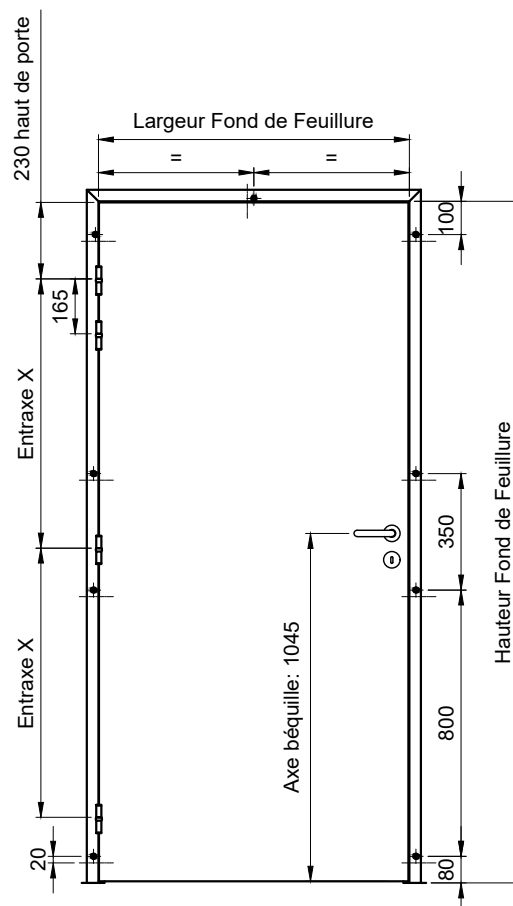

## 1V EI30 - SECUPHONE EN3 - REHABILITATION

Référence Commerciale : 1V SECUPHONE EN3

MBE-054

Fixation sur ancienne  
huissérie métallique

Fixation sur ancienne  
huissérie bois

(\*) Côtes à nous communiquer impérativement pour toute étude

NOTA : Côtes ouvrant et nouveau Fond de Feuillure,  
en fonction des anciennes côtes de passage et de Fond de Feuillure