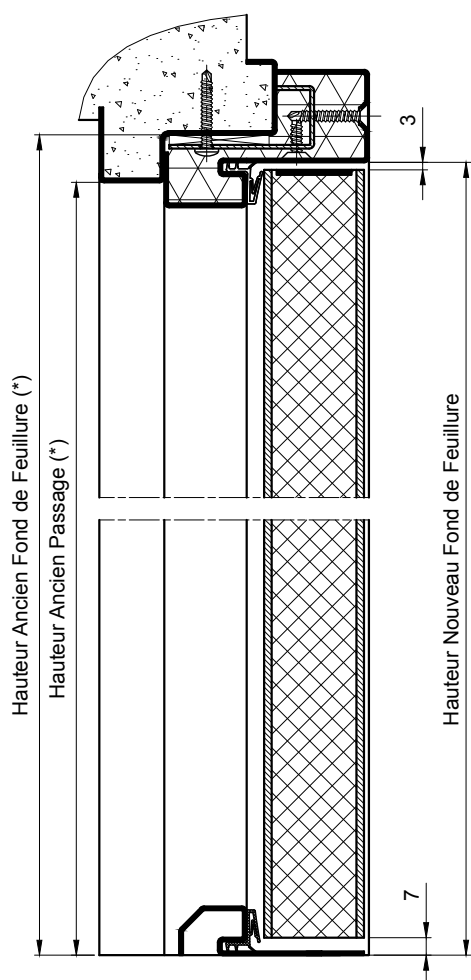

# BLOCS-PORTES PALIERS NEUFS

## 1V EI30 - SONIPHONE EN3 - REHABILITATION

1V SONIPHONE EN3

MBE-057

Fixation sur ancienne  
huissérie métallique

Fixation sur ancienne  
huissérie bois

(\*) Côtes à nous communiquer impérativement pour toute étude

NOTA : Côtes ouvrant et nouveau Fond de Feuillure,  
en fonction des anciennes côtes de passage et de Fond de Feuillure