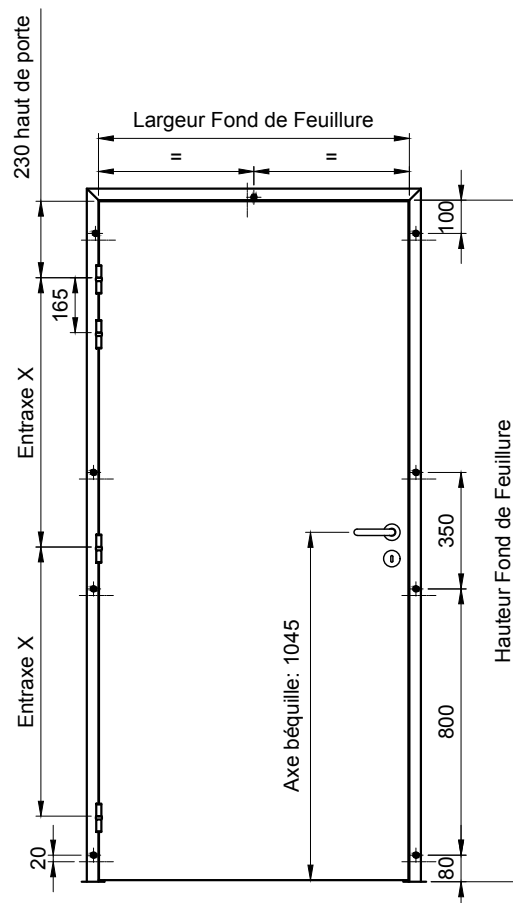

# BLOCS-PORTES PALIERS NEUFS

## 1V EI30 - SONIPHONE EN3 - REHABILITATION

1V SONIPHONE EN3

MBE-057

Fixation sur ancienne  
huissérie métallique

Fixation sur ancienne  
huissérie bois

(\*) Côtes à nous communiquer impérativement pour toute étude

NOTA : Côtes ouvrant et nouveau Fond de Feuillure,  
en fonction des anciennes côtes de passage et de Fond de Feuillure