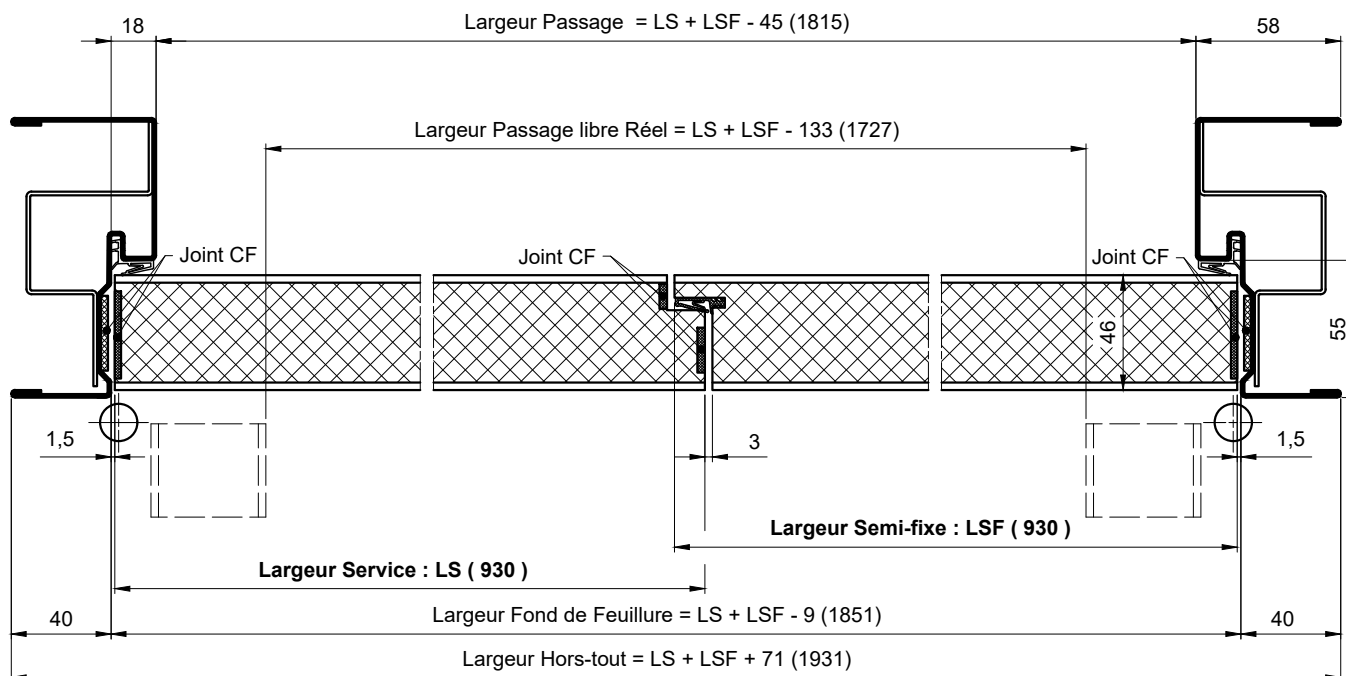

BLOCS-PORTES RESISTANT AU FEU EI30

2V EI30 - HYDRO - MILIEUX HUMIDES - HUISSERIE PROFEU HOSPITALIER

Référence Commerciale : 2V EI30 HYDRO

MBF-036

V-0