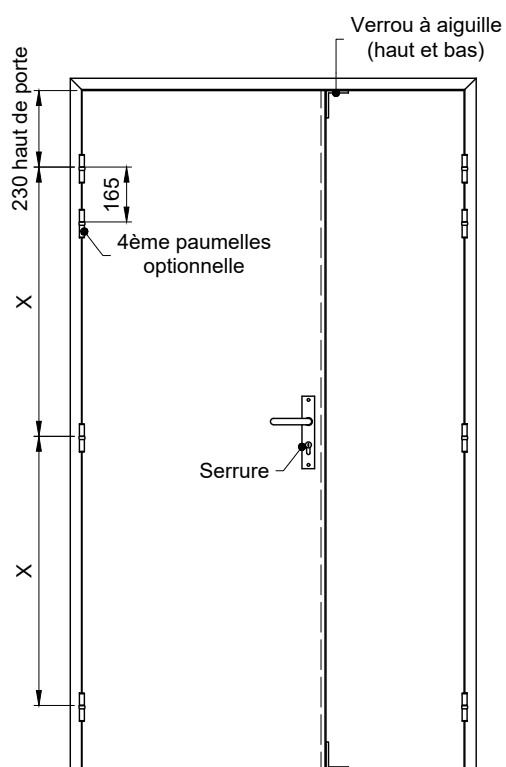

BLOCS-PORTES RESISTANT AU FEU EI30

2V EI30 - HYDRO - MILIEUX HUMIDES - HUISSERIE PROFEU HOSPITALIER

Référence Commerciale : 2V EI30 HYDRO

MBF-036

V-0