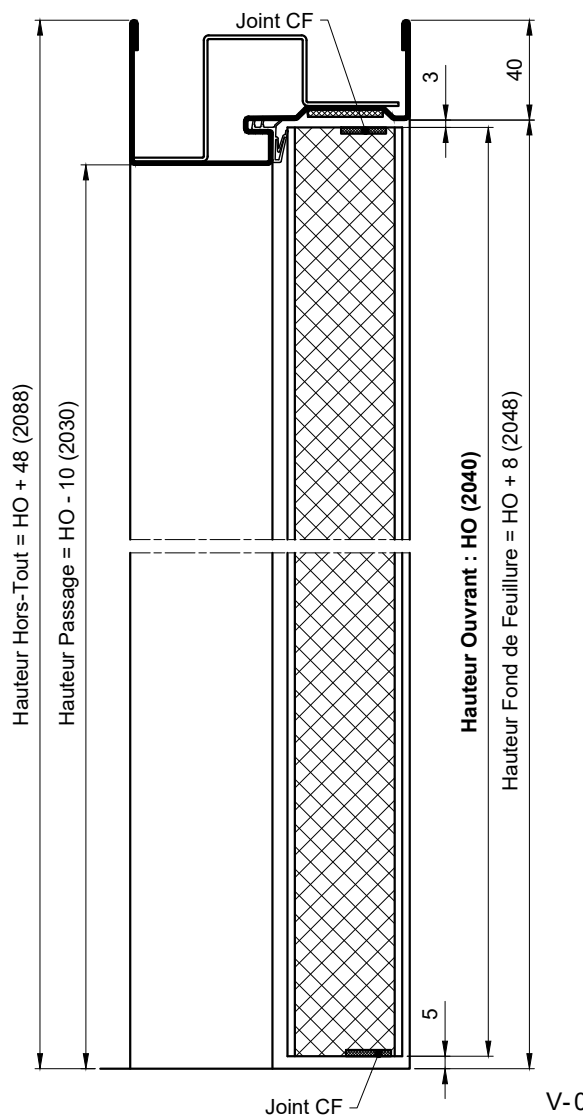

BLOCS-PORTES RESISTANT AU FEU EI30

2V EI30 - HYDRO - MILIEUX HUMIDES - HUISSERIE PROFEU HOSPITALIER

Référence Commerciale : 2V EI30 HYDRO

MBF-036

V-0