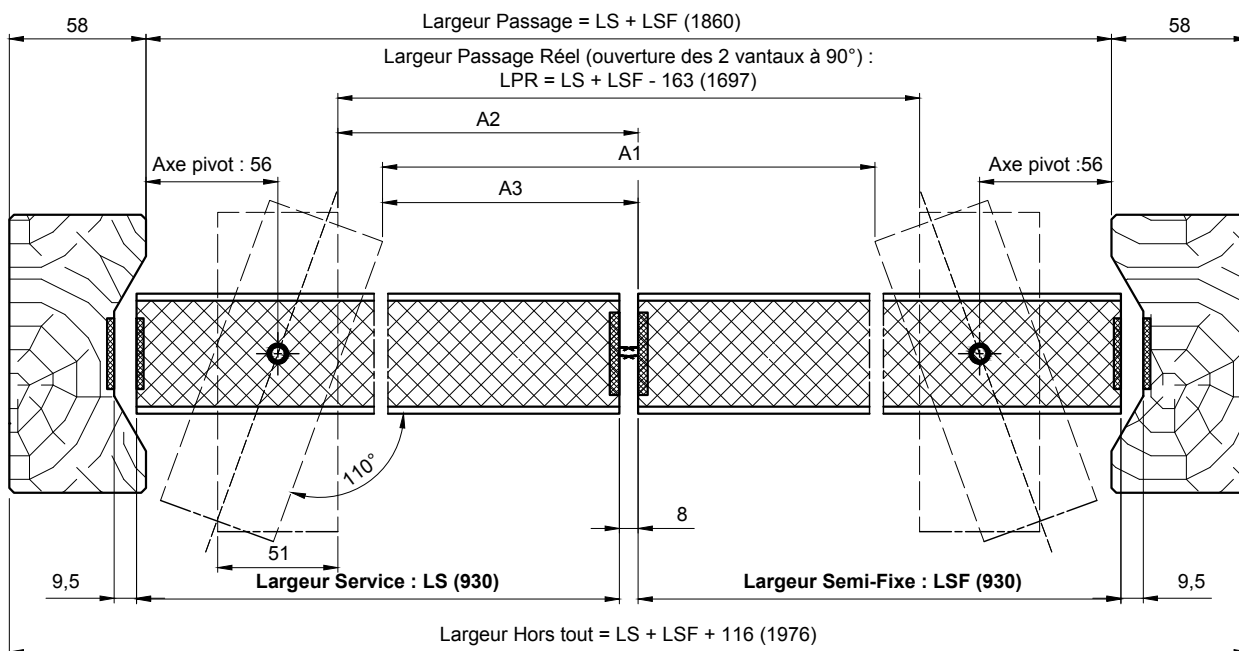

# BLOCS-PORTES RESISTANT AU FEU EI30

## 2V EI30 - LINTEAU - HUISSERIE BOIS

Référence Commerciale : 2V/DA LINTEAU

MBF-128

**Attention :** Angle d'ouverture maxi 110° pour une section maxi de 148x58 avec perte de passage libre réel  
Pour section supérieure, nous consulter

A1 : Ouverture des 2 vantaux à 110° : LPR - 40 (1657)  
A2 : Ouverture du service à 90° = LS - 78 (852)  
A3 : Ouverture du service à 110° = LS - 97 (833)