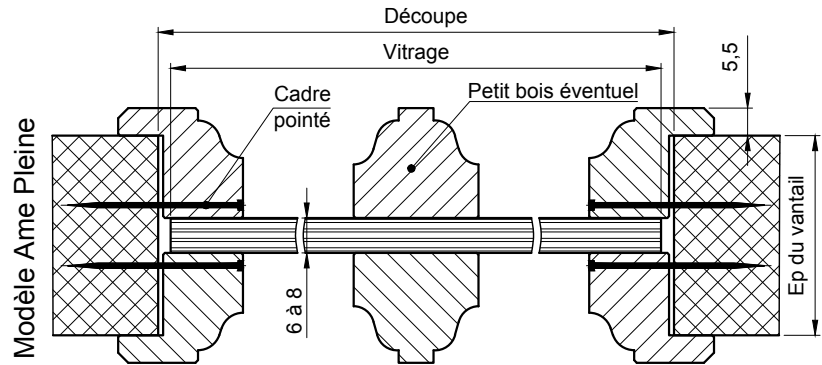

DETAILS ET OPTIONS

Oculus pour porte postformée

1V / 2V - ALVEOLAIRE & AME PLEINE

MBO-012

Modèles FRANCE

Modèles HAUSSMANN

Modèle
LOUNGE Fiber vitrée