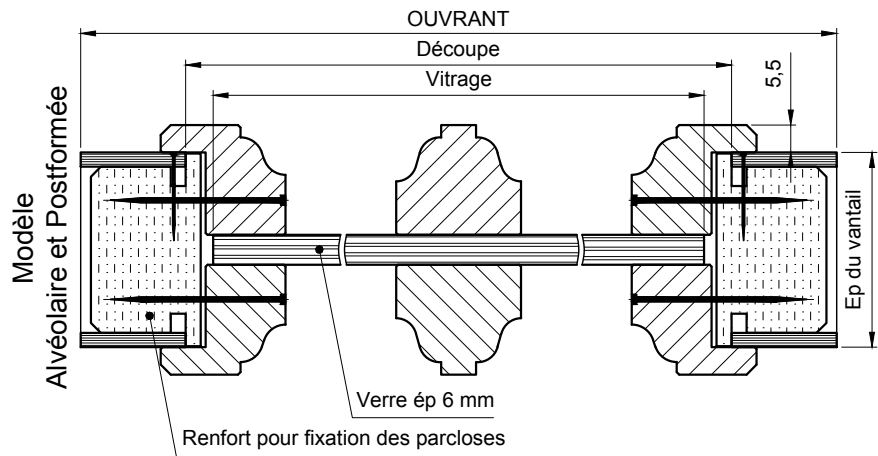

DETAILS ET OPTIONS

Oculus pour porte postformée

1V / 2V - ALVEOLAIRE & AME PLEINE

MBO-012

Modèles FRANCE

Modèles HAUSSMANN

Modèle
LOUNGE Fiber vitrée