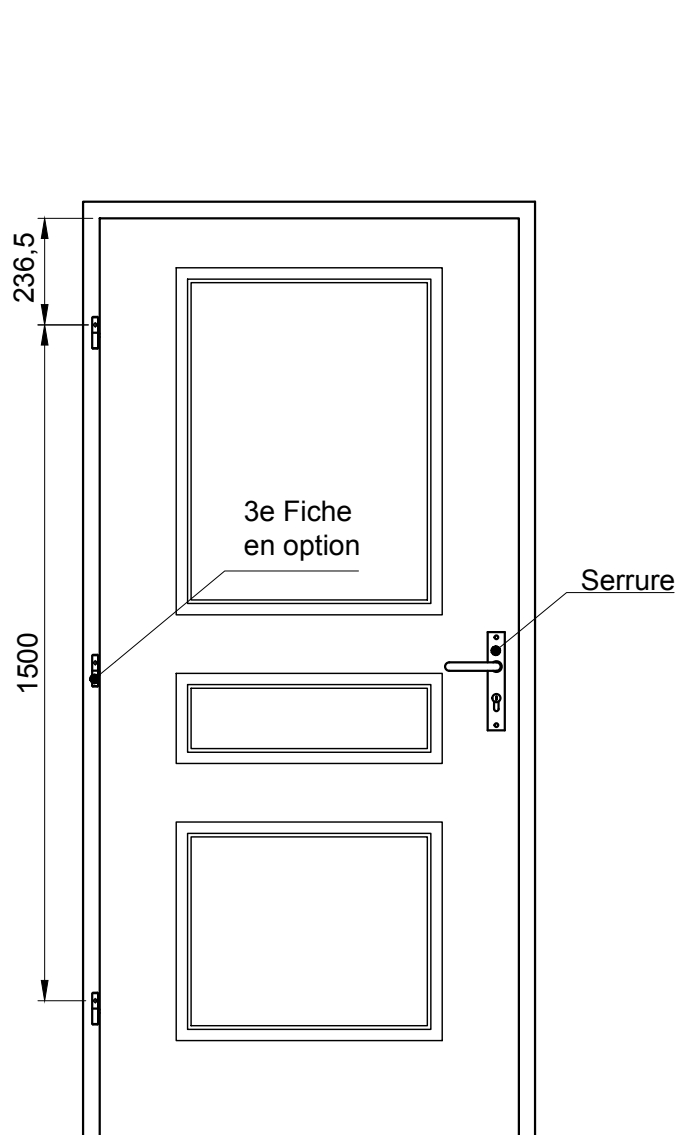

BLOCS-PORTES DE COMMUNICATION

1V - ALVEOLAIRE POSTFORME - RECOUVREMENT - HB

Référence Commerciale : 1V ALVEO POST REC

MBS-031

Possibilité de finition 2 panneaux
(Voir fiches Ames Pleines)