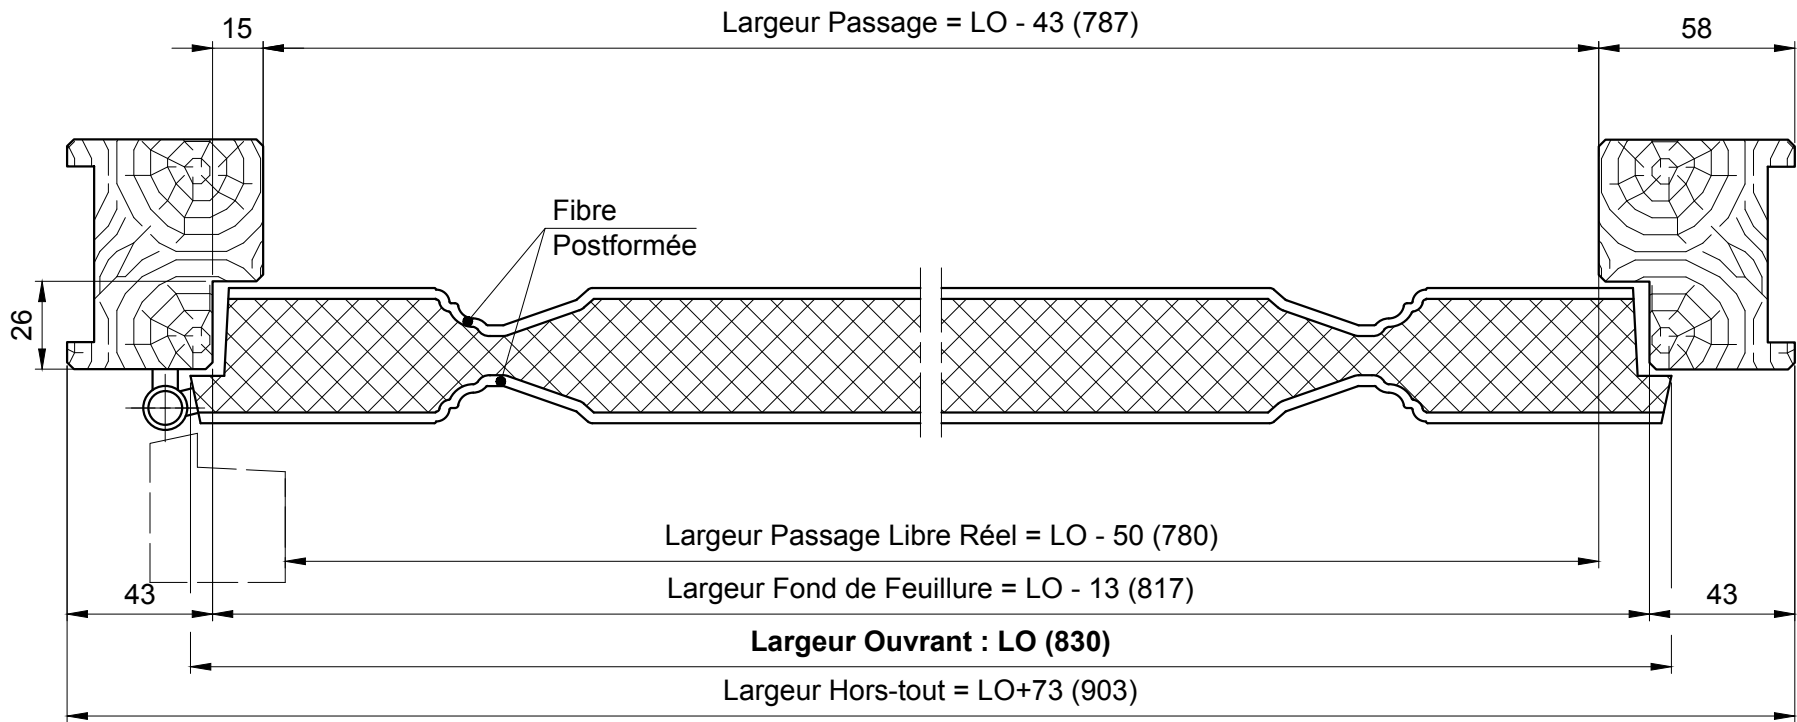

BLOCS-PORTES DE COMMUNICATION

1V - ALVEOLAIRE POSTFORME - RECOUVREMENT - HB

Référence Commerciale : 1V ALVEO POST REC

MBS-031

Possibilité de finition 2 panneaux
(Voir fiches Ames Pleines)