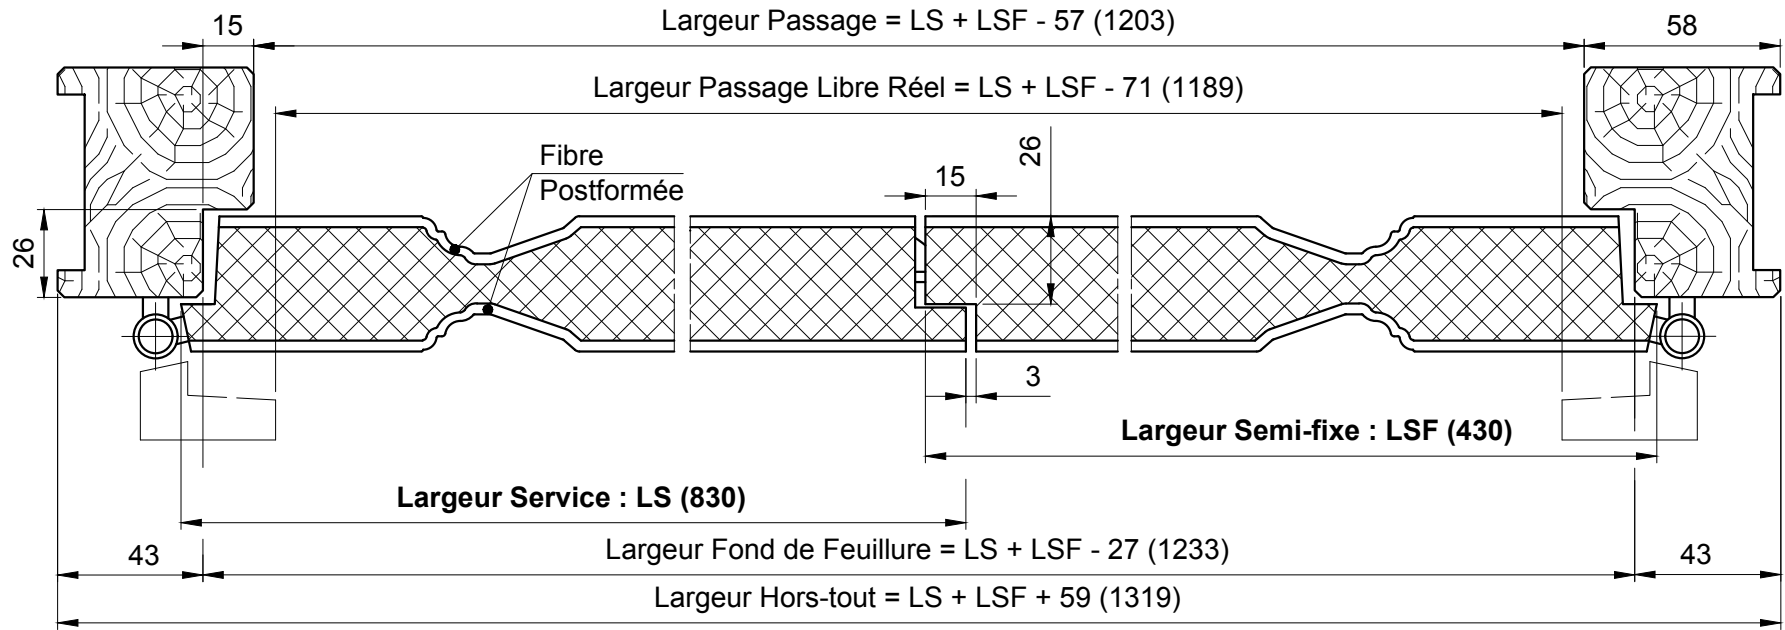

BLOCS-PORTES DE COMMUNICATION

2V - ALVEOLAIRE POSTFORME - RECOUVREMENT - HB

Référence Commerciale : 2V ALVEO POST REC

MBS-061

Possibilité de finition 2 panneaux
(Voir fiches Ames Pleines)