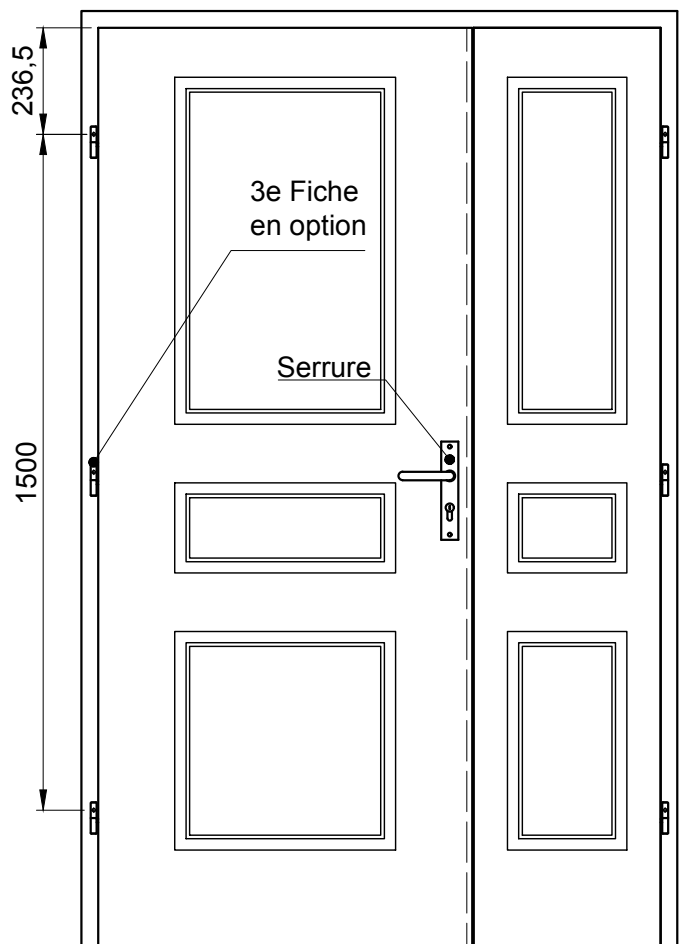

BLOCS-PORTES DE COMMUNICATION

2V - ALVEOLAIRE POSTFORME - RECOUVREMENT - HB

Référence Commerciale : 2V ALVEO POST REC

MBS-061

Possibilité de finition 2 panneaux
(Voir fiches Ames Pleines)