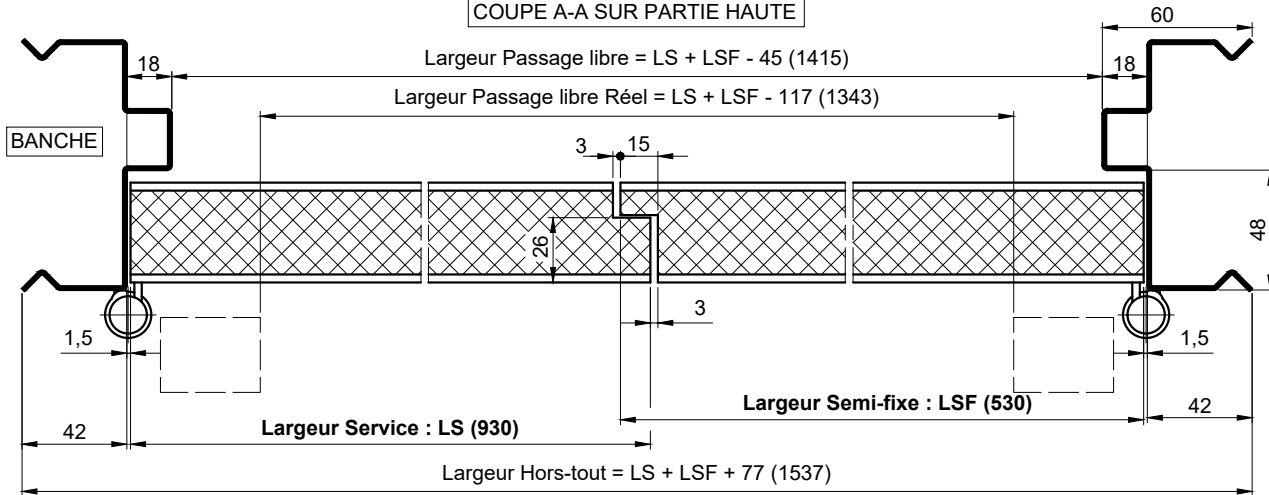

BLOCS-PORTES DE COMMUNICATION

2V - AME PLEINE MATERIELLE - HM

Référence Commerciale : 2V AP MAT

MBS-082

COUPE A-A SUR PARTIE HAUTE

COUPE B-B SUR JOINT ANTI PINCE DOIGTS