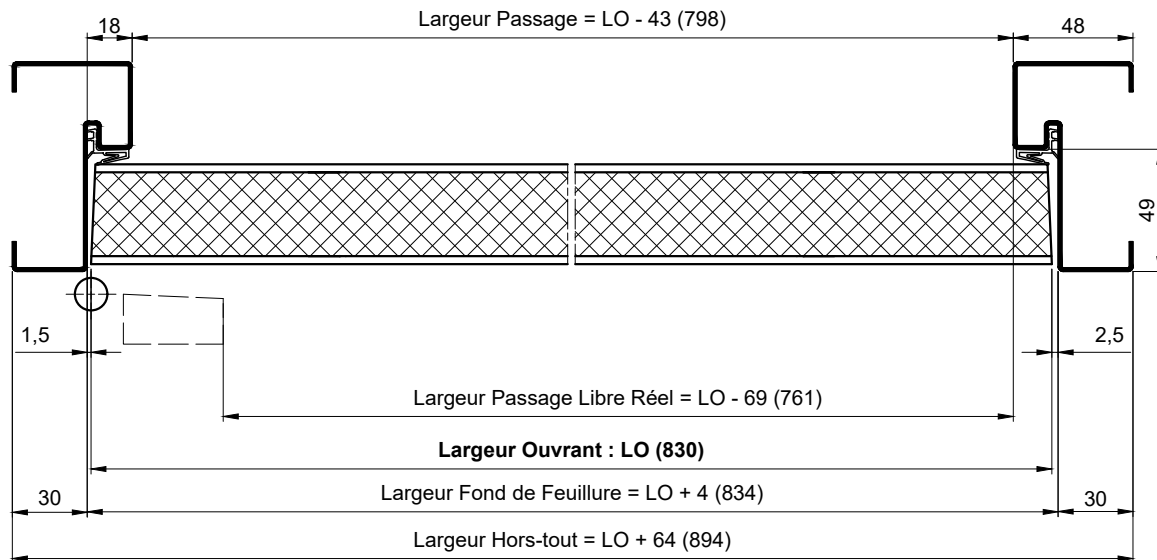

BLOCS-PORTES DE COMMUNICATION

1V - ISOTHERME - RIVE DROITE - HM

Référence Commerciale : 1V ISOTH RD

MBS-094

Voir Détails et Options