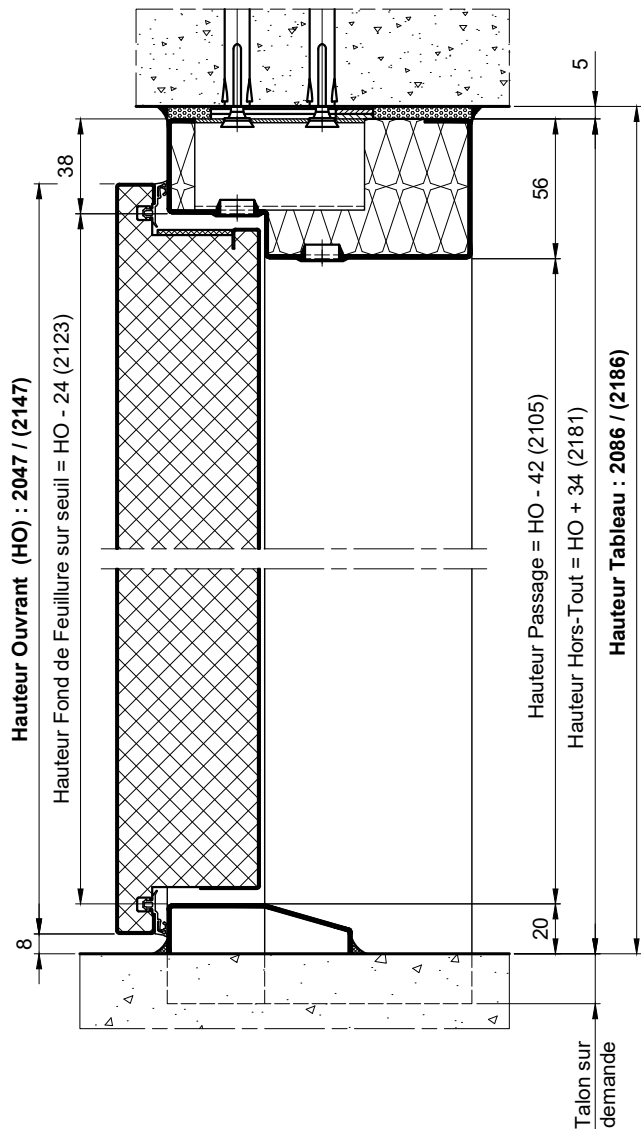

MP38 - MONTAGE TUNNEL BATI A VISSER - HM

Référence Commerciale : MP38

MMA-211

Nota: Pour le réglage des blocs-portes, se reporter aux préconisations de mise en oeuvre.