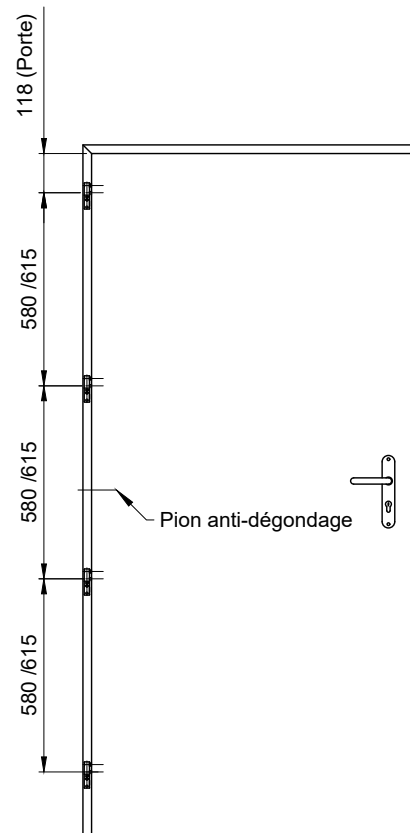

MP38 - MONTAGE TUNNEL BATI A VISSER - HM

Référence Commerciale : MP38

MMA-211

Nota: Pour le réglage des blocs-portes, se reporter aux préconisations de mise en oeuvre.