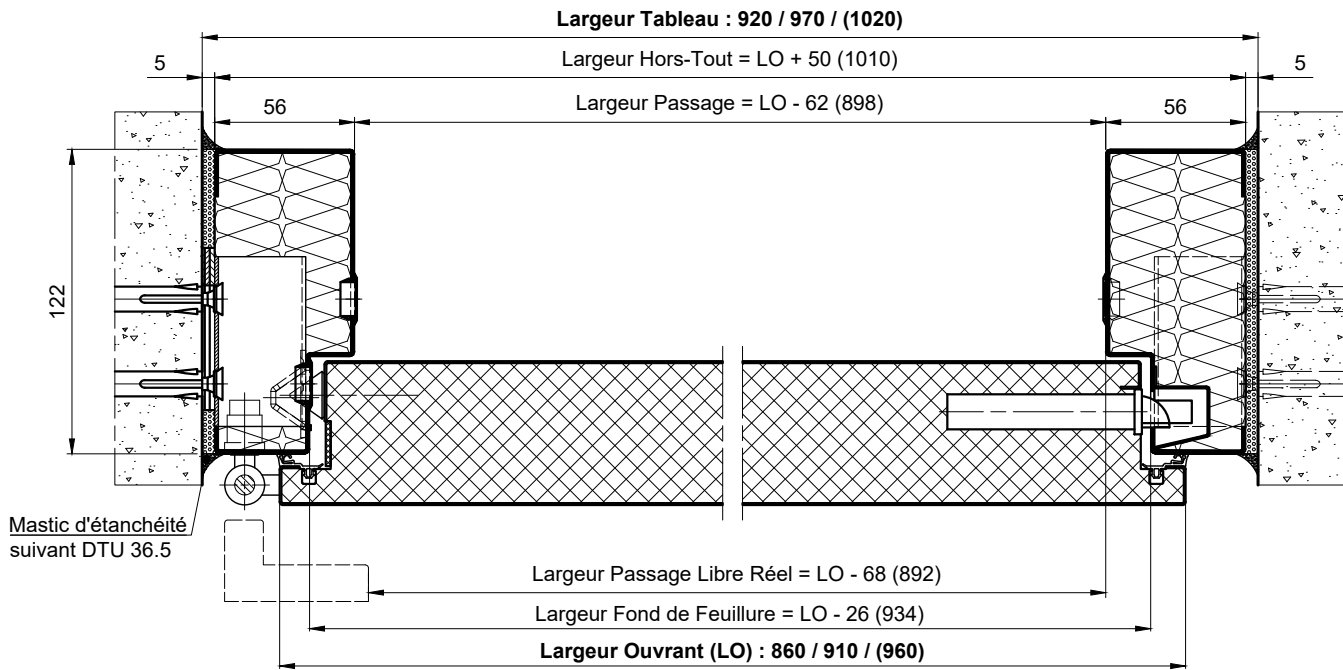

MP38 - MONTAGE TUNNEL BATI A VISSER - HM

Référence Commerciale : MP38

MMA-211

Nota: Pour le réglage des blocs-portes, se reporter aux préconisations de mise en oeuvre.