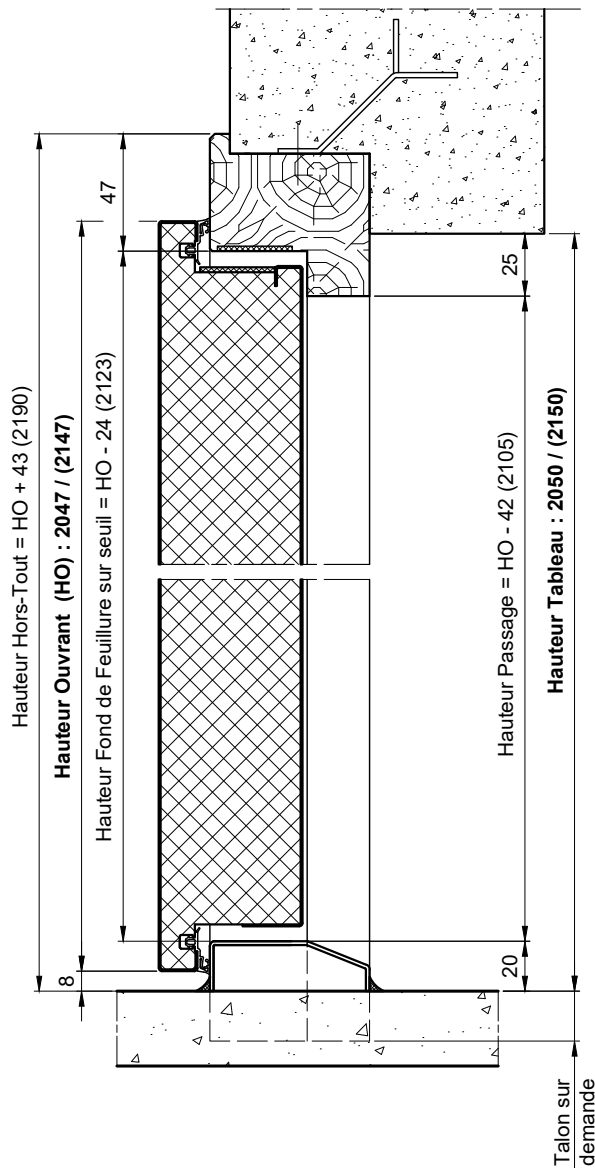

MP38 - MONTAGE SCELLEMENT - HB

Référence Commerciale : MP38

MMA-220

CAS AVEC HUISSERIE BOIS
SECTION 64 x 65

CAS AVEC HUISSERIE BOIS
SECTION 84 x 65

Nota: Pour le réglage des blocs-portes,
se reporter aux préconisations
de mise en oeuvre.