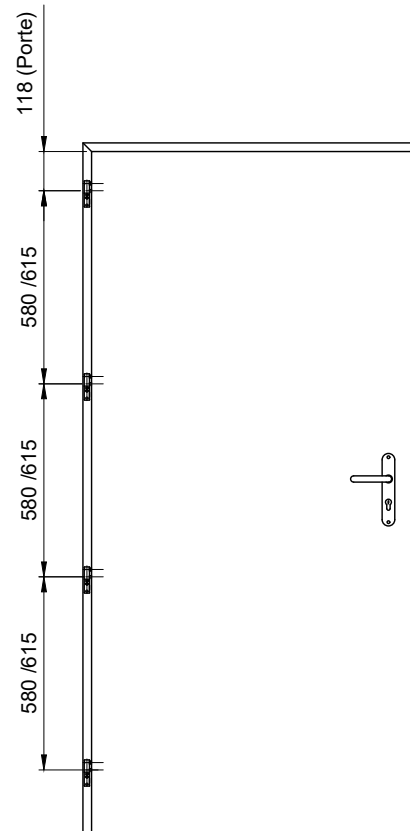

MP38 - MONTAGE SCELLEMENT - HB

Référence Commerciale : MP38

MMA-220

CAS AVEC HUISSERIE BOIS
SECTION 64 x 65

CAS AVEC HUISSERIE BOIS
SECTION 84 x 65

Nota: Pour le réglage des blocs-portes,
se reporter aux préconisations
de mise en oeuvre.