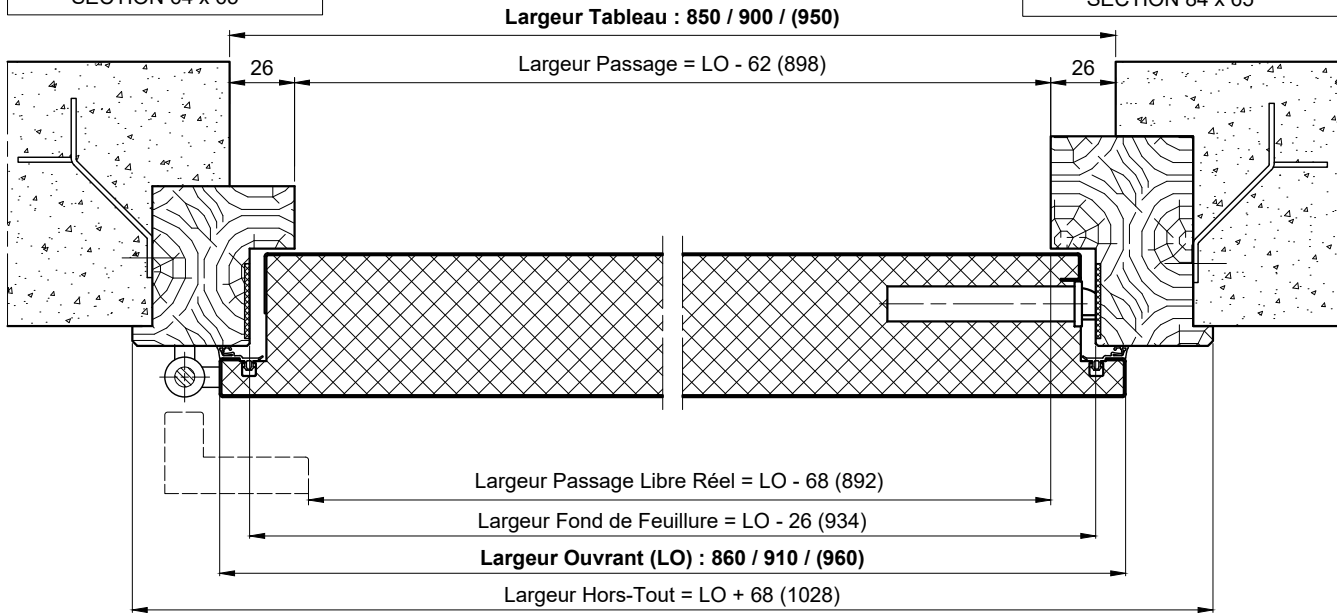

MP38 - MONTAGE SCELLEMENT - HB

Référence Commerciale : MP38

MMA-220

CAS AVEC HUISSERIE BOIS
SECTION 64 x 65

CAS AVEC HUISSERIE BOIS
SECTION 84 x 65

Nota: Pour le réglage des blocs-portes,
se reporter aux préconisations
de mise en oeuvre.