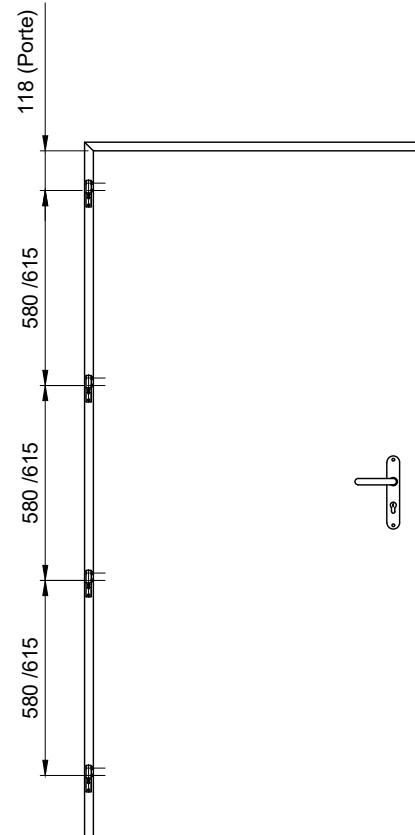

MP38 - REPRISE DE DOUBLAGE - HB

Référence Commerciale : MP38

MMA-250

Nota: Pour le réglage des blocs-portes, se reporter aux préconisations de mise en oeuvre.