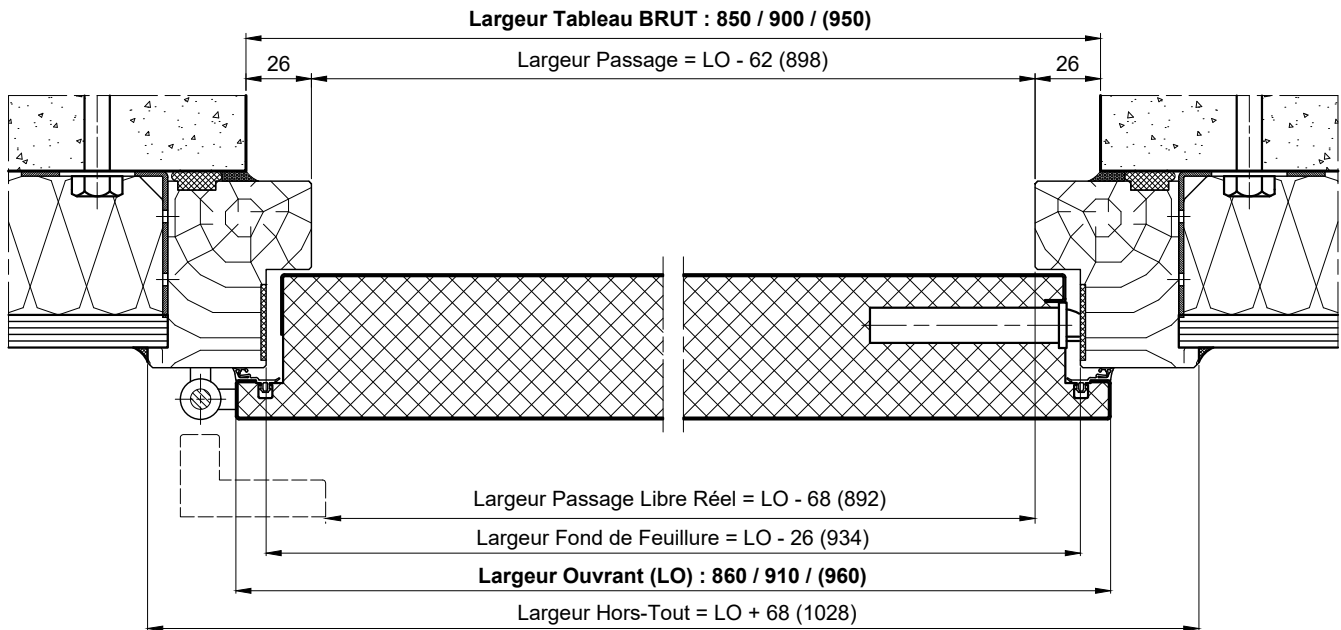

MP38 - REPRISE DE DOUBLAGE - HB

Référence Commerciale : MP38

MMA-250

Nota: Pour le réglage des blocs-portes, se reporter aux préconisations de mise en oeuvre.