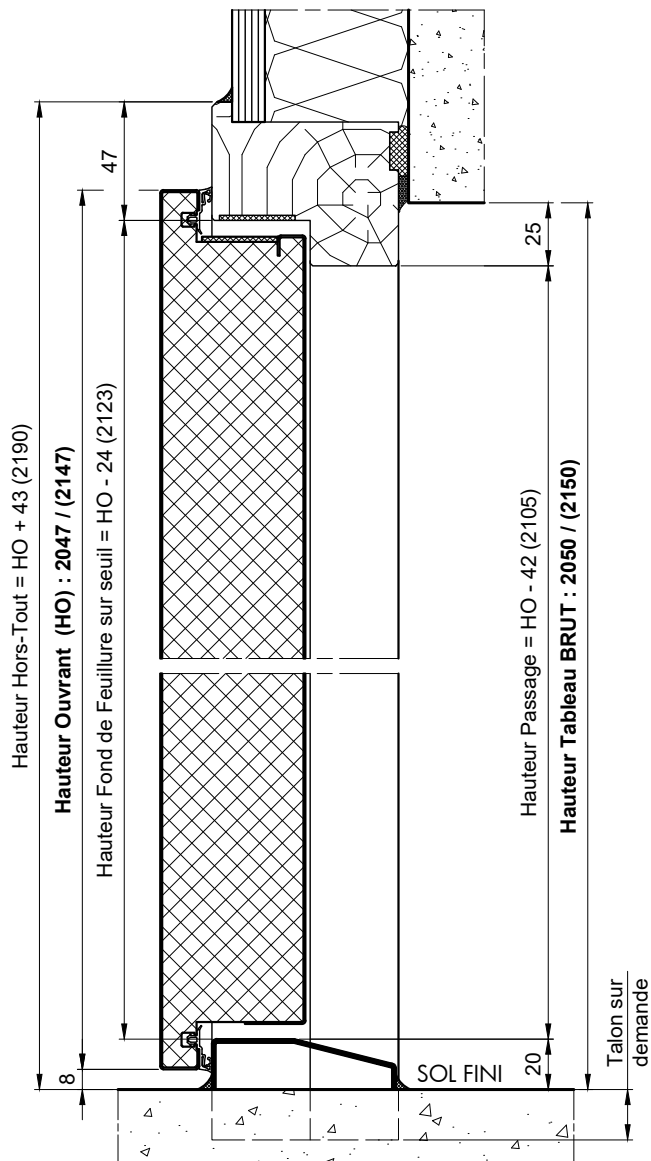

MP38 - REPRISE DE DOUBLAGE - HB

Référence Commerciale : MP38

MMA-250

Nota: Pour le réglage des blocs-portes, se reporter aux préconisations de mise en oeuvre.