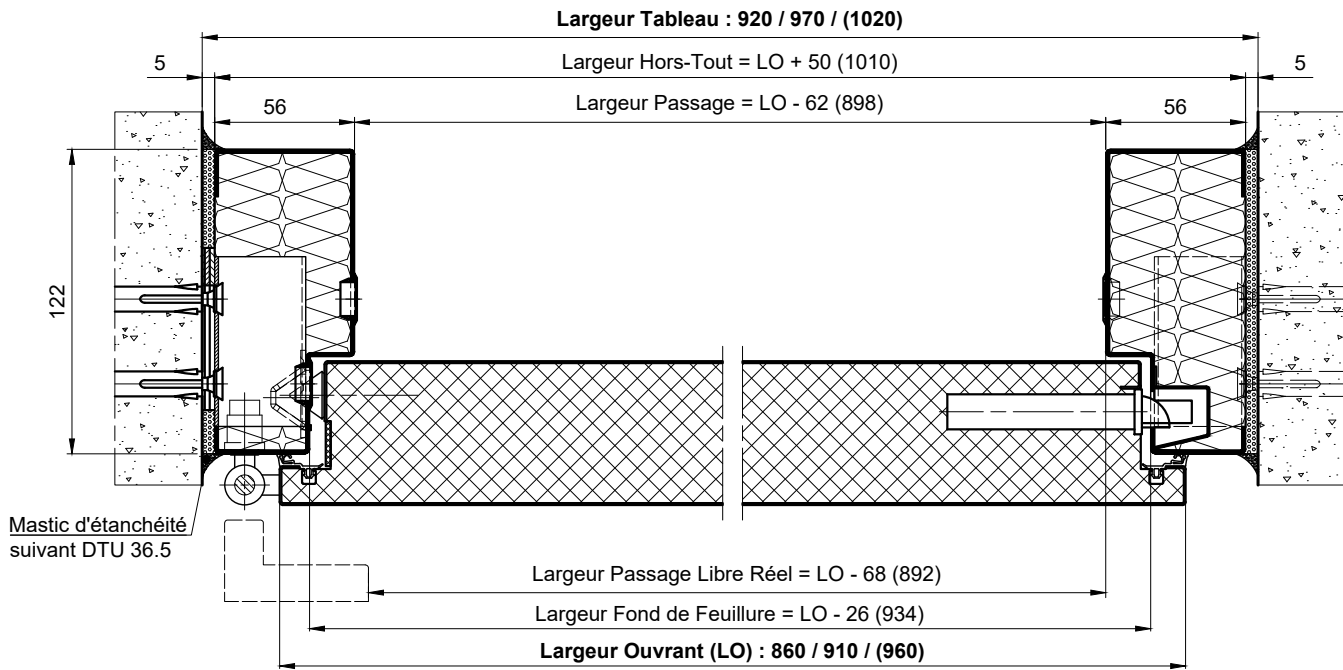

MP41 - MONTAGE TUNNEL BATI A VISSER - HM

Référence Commerciale : MP41

MMA-291

Nota: Pour le réglage des blocs-portes, se reporter aux préconisations de mise en oeuvre.