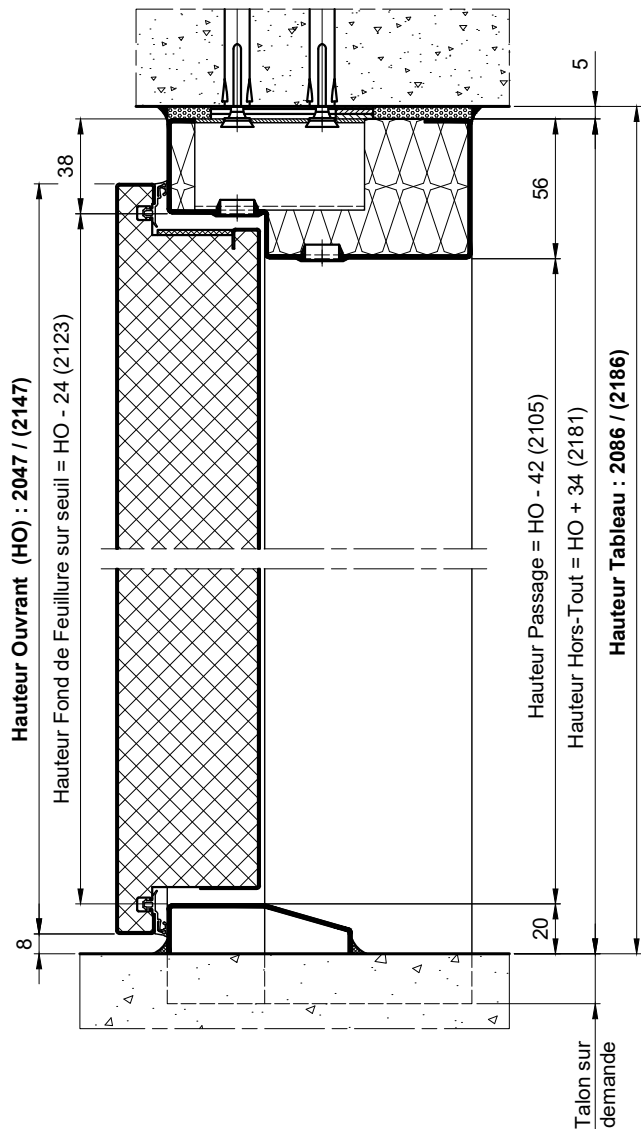

MP41 - MONTAGE TUNNEL BATI A VISSER - HM

Référence Commerciale : MP41

MMA-291

Nota: Pour le réglage des blocs-portes, se reporter aux préconisations de mise en oeuvre.