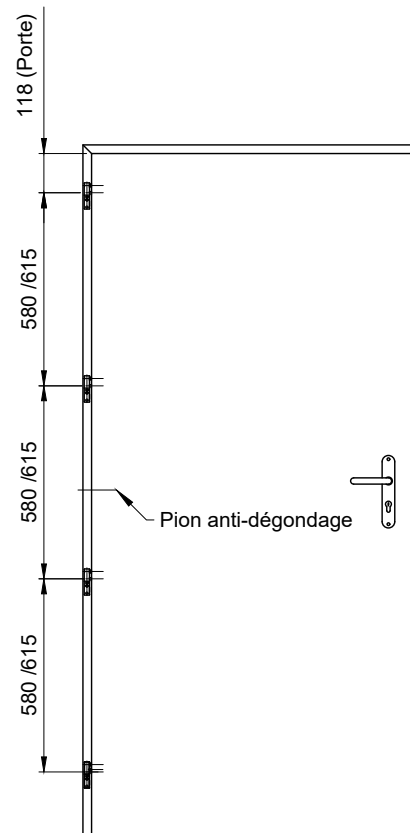

MP41 - MONTAGE TUNNEL BATI A VISSER - HM

Référence Commerciale : MP41

MMA-291

Nota: Pour le réglage des blocs-portes, se reporter aux préconisations de mise en oeuvre.