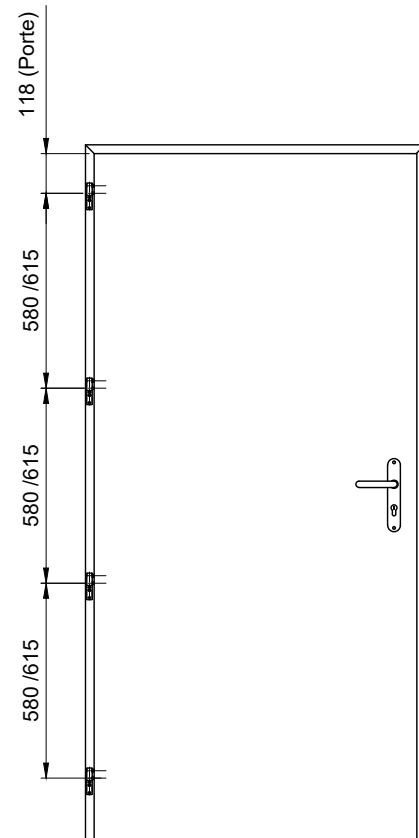

MP41 - MONTAGE SUR CLOISON SECHE - HB

Référence Commerciale : MP41

MMA-350

Nota:

- Pour le réglage des blocs-portes, se reporter aux préconisations de mise en oeuvre.
- Ossature renforcée suivant le DTU 25.41