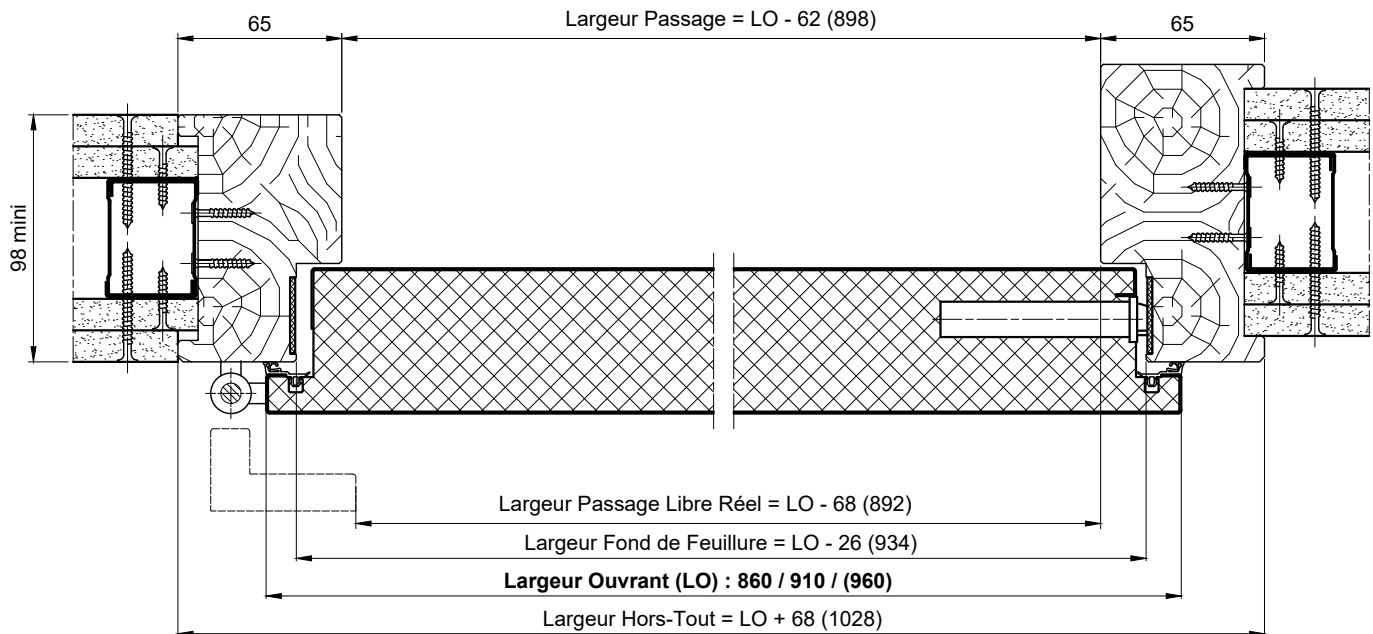

MP41 - MONTAGE SUR CLOISON SECHE - HB

Référence Commerciale : MP41

MMA-350

Nota:

- Pour le réglage des blocs-portes, se reporter aux préconisations de mise en oeuvre.
- Ossature renforcée suivant le DTU 25.41