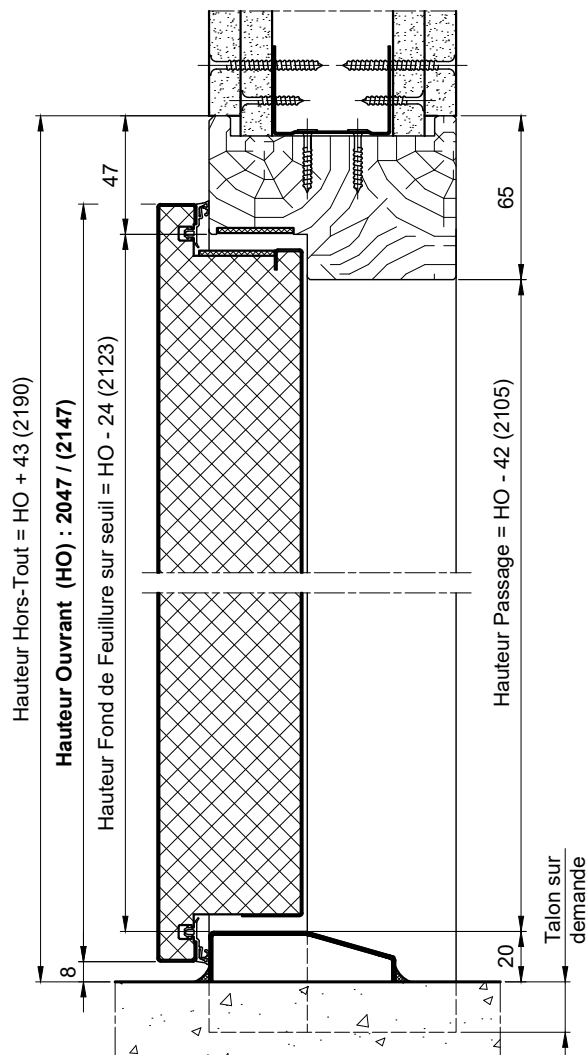

MP41 - MONTAGE SUR CLOISON SECHE - HB

Référence Commerciale : MP41

MMA-350

Nota:

- Pour le réglage des blocs-portes, se reporter aux préconisations de mise en oeuvre.
- Ossature renforcée suivant le DTU 25.41