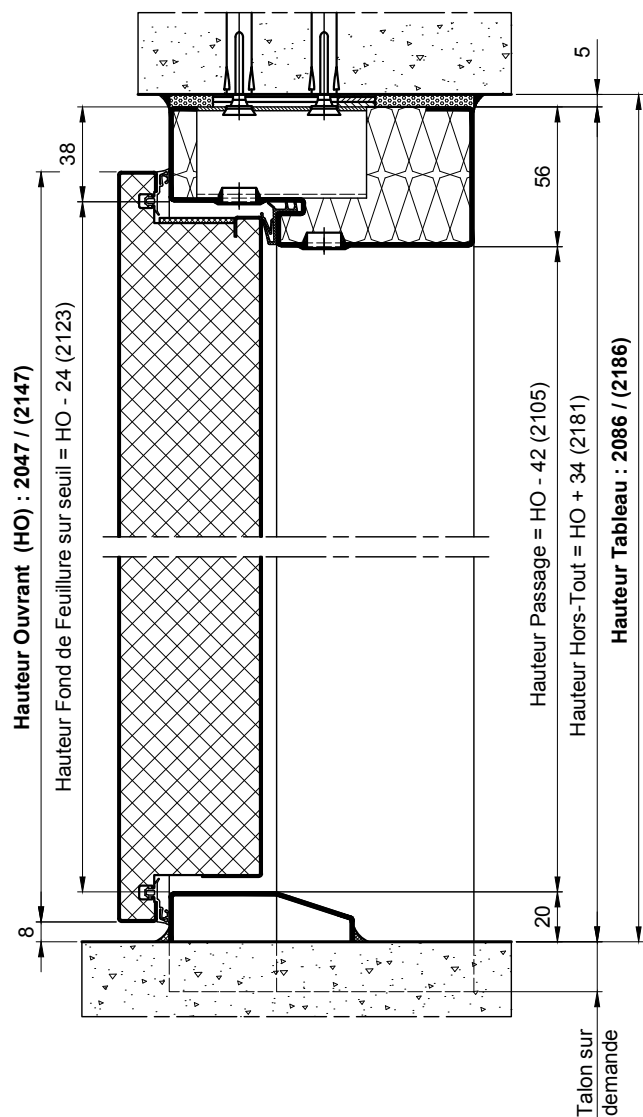

MP43 - MONTAGE TUNNEL BATI A VISSER - HM

Référence Commerciale : MP43

MMA-373

Nota: Pour le réglage des blocs-portes, se reporter aux préconisations de mise en oeuvre.