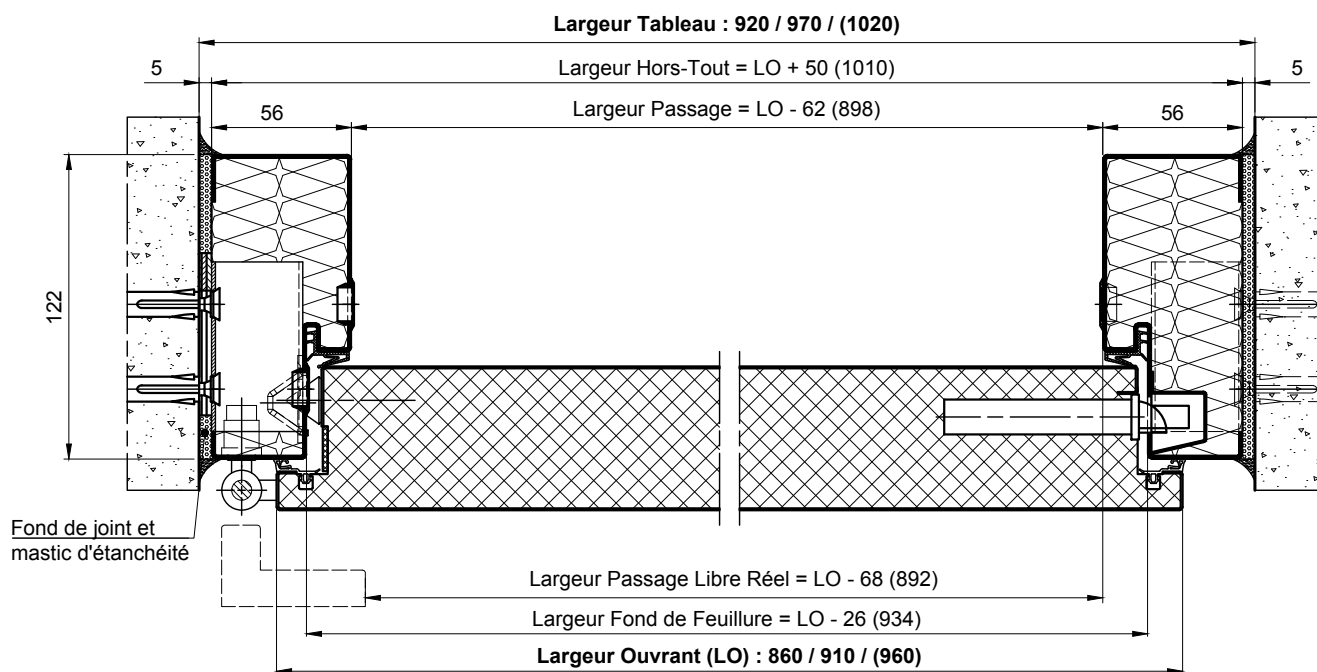

MP43 - MONTAGE TUNNEL BATI A VISSER - HM

Référence Commerciale : MP43

MMA-373

Nota: Pour le réglage des blocs-portes, se reporter aux préconisations de mise en oeuvre.