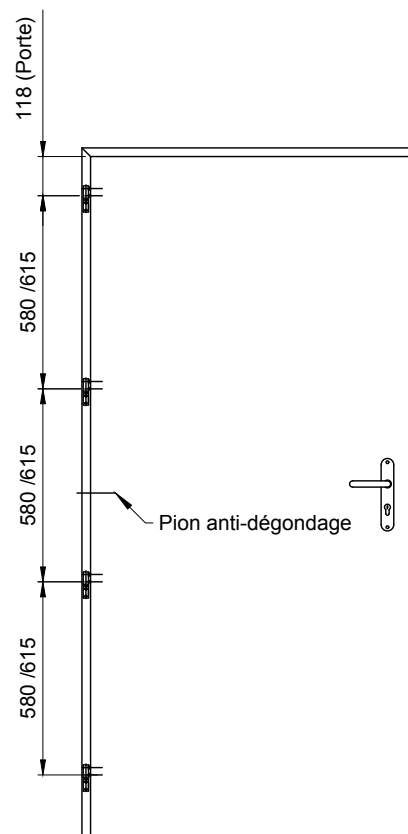

MP43 - MONTAGE TUNNEL BATI A VISSER - HM

Référence Commerciale : MP43

MMA-373

Nota: Pour le réglage des blocs-portes, se reporter aux préconisations de mise en oeuvre.