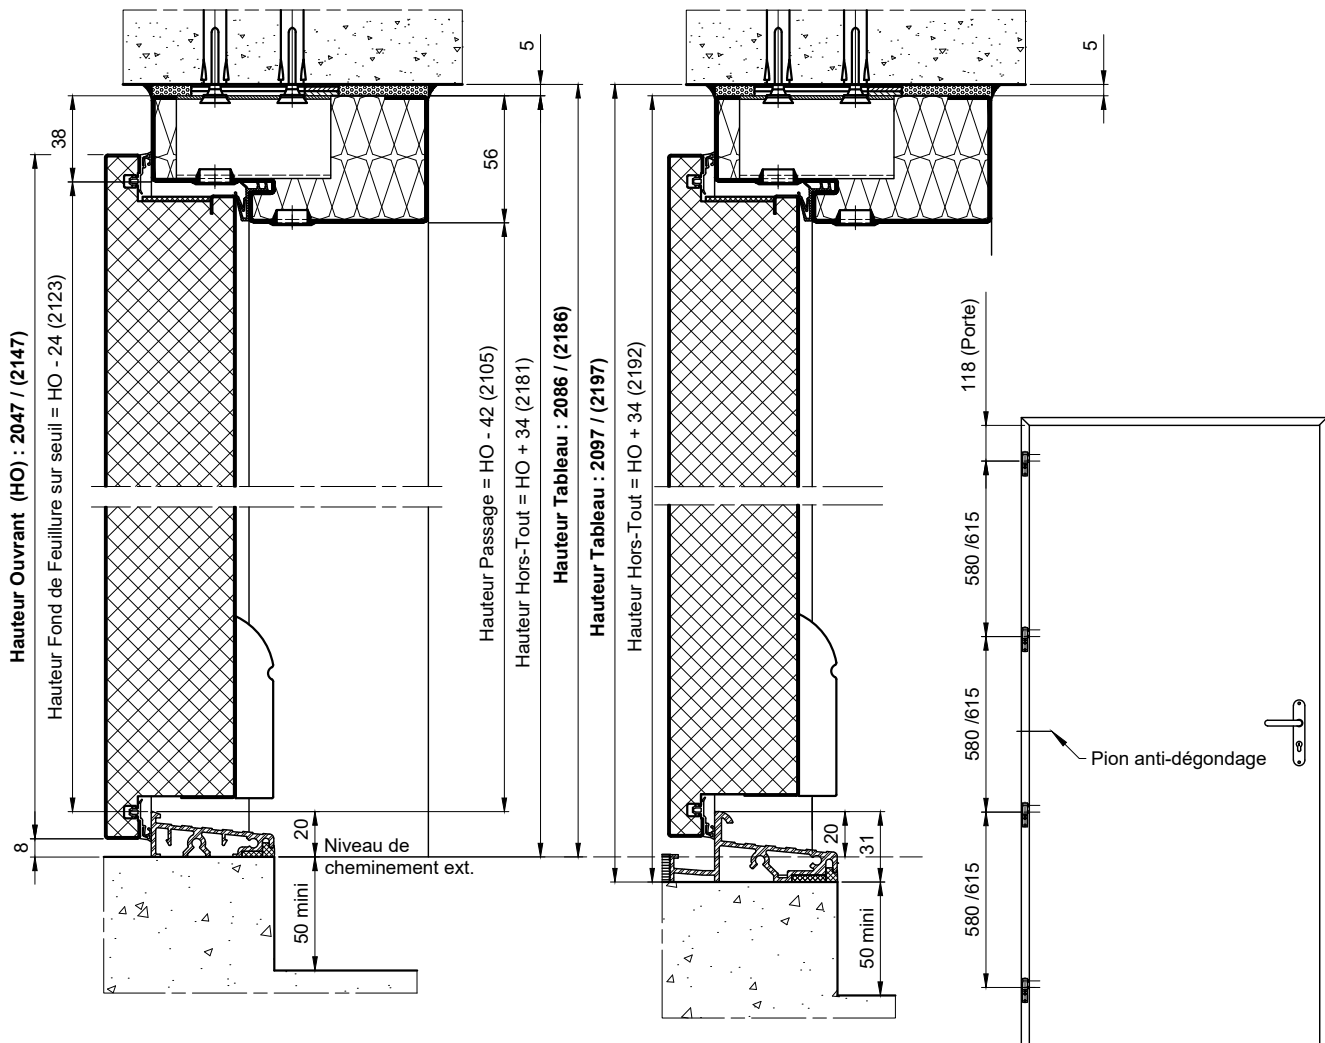

## MPC43 COURSIVE - MONTAGE TUNNEL BATI A VISSER - HM

Référence Commerciale : MPC43

MMA-374

Nota: Pour le réglage des blocs-portes, se reporter aux préconisations de mise en oeuvre.