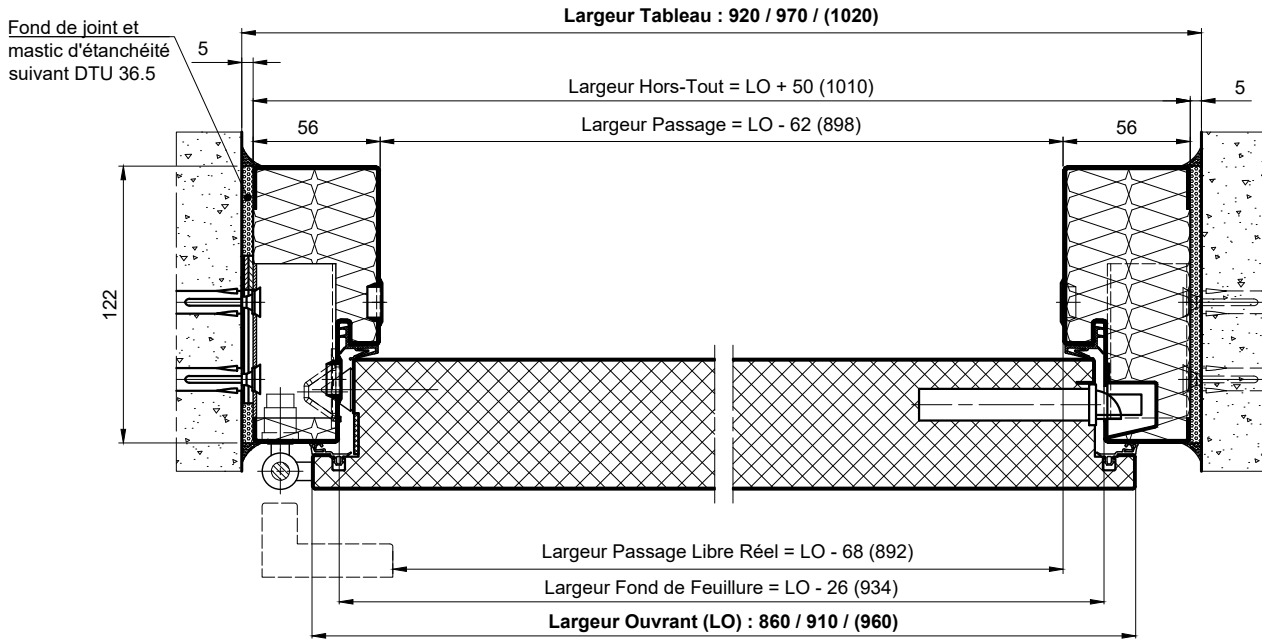

## MPC43 COURSIVE - MONTAGE TUNNEL BATI A VISSER - HM

Référence Commerciale : MPC43

MMA-374

Nota: Pour le réglage des blocs-portes, se reporter aux préconisations de mise en oeuvre.