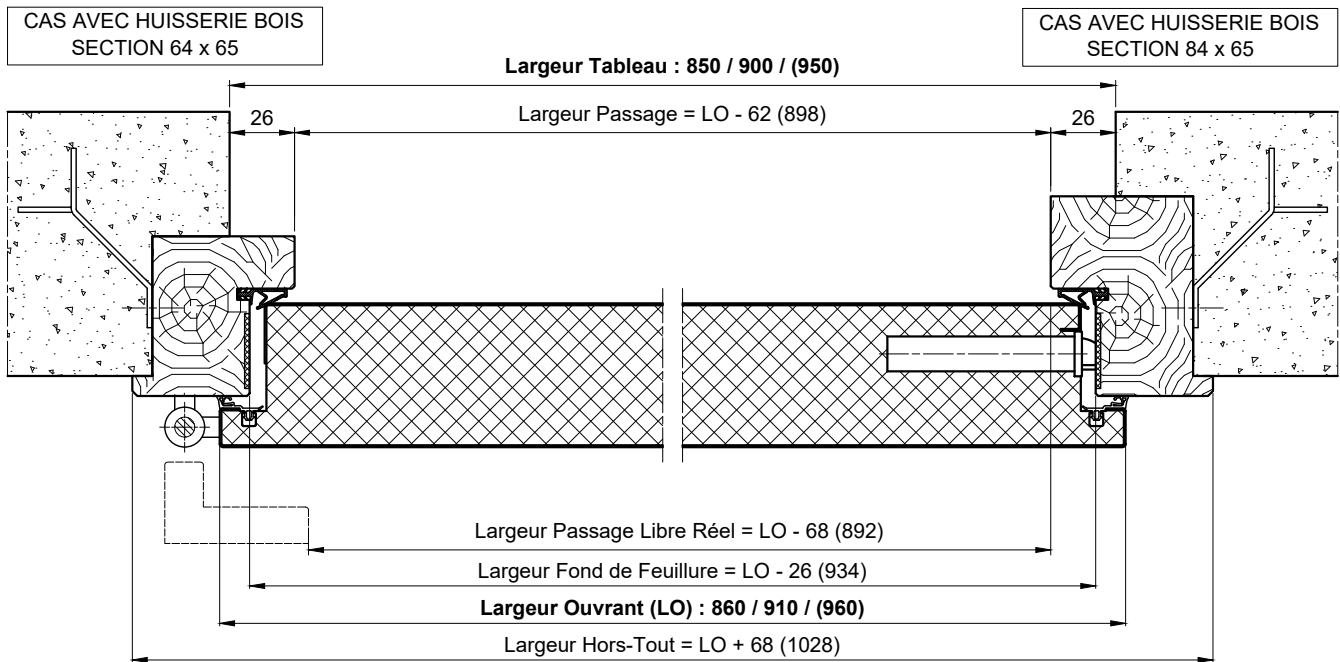

MP43 - MONTAGE SCELLEMENT - HB

Référence Commerciale : MP43

MMA-380

Nota: Pour le réglage des blocs-portes, se reporter aux préconisations de mise en oeuvre.