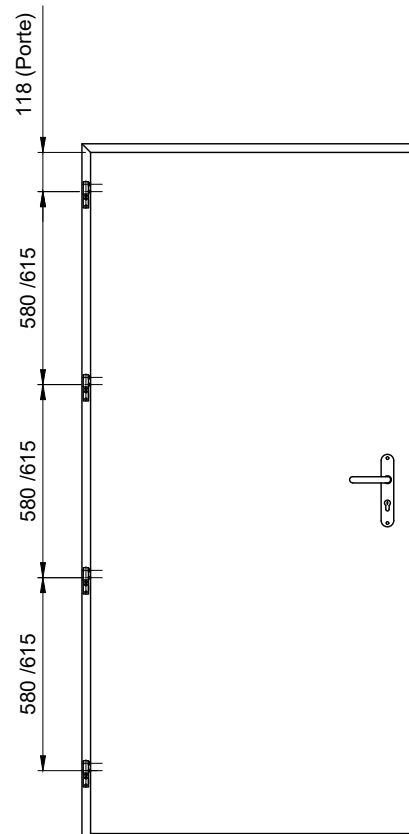

MP43 - MONTAGE SCELLEMENT - HB

Référence Commerciale : MP43

MMA-380

Nota: Pour le réglage des blocs-portes, se reporter aux préconisations de mise en oeuvre.