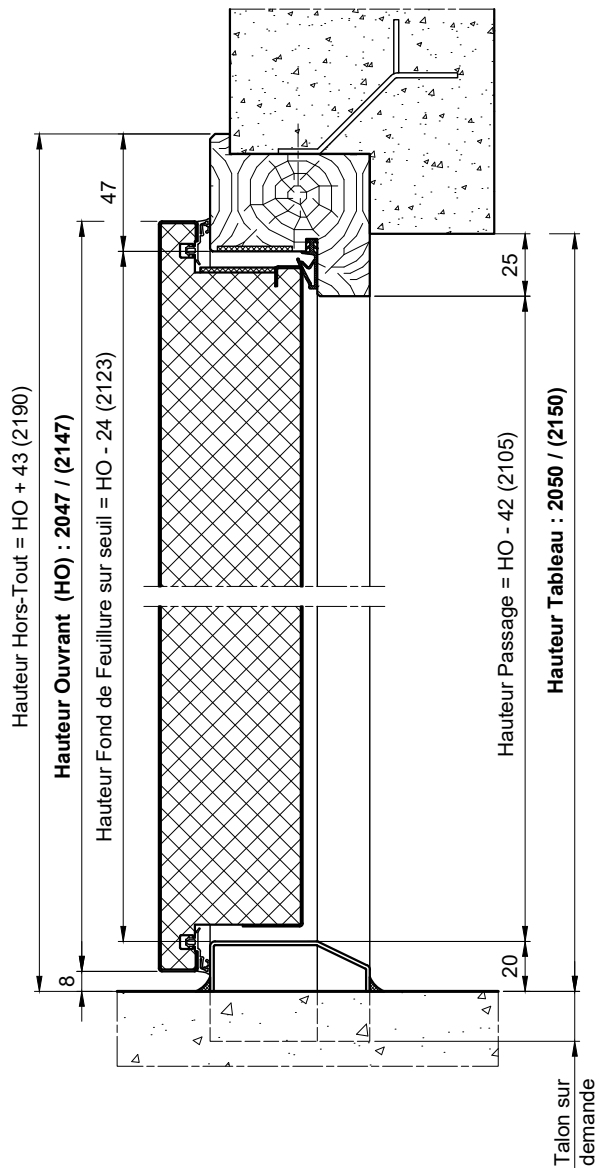

MP43 - MONTAGE SCELLEMENT - HB

Référence Commerciale : MP43

MMA-380

Nota: Pour le réglage des blocs-portes, se reporter aux préconisations de mise en oeuvre.