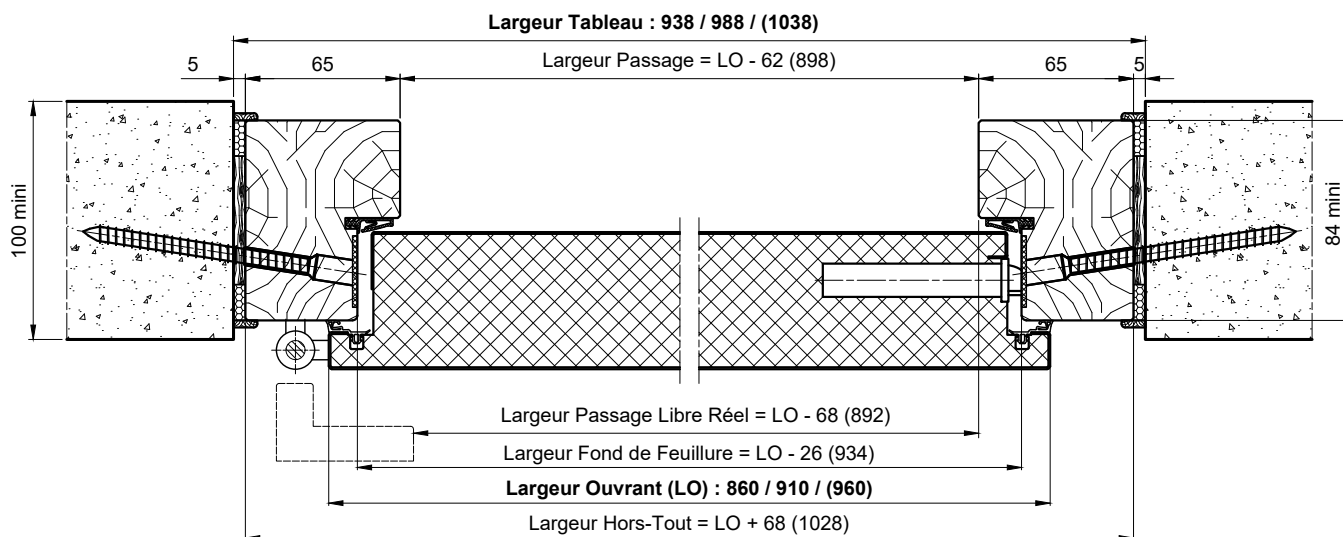

MP43 - MONTAGE TUNNEL A SEC - HB

Référence Commerciale : MP43

MMA-381

Nota: Pour le réglage des blocs-portes, se reporter aux préconisations de mise en oeuvre.