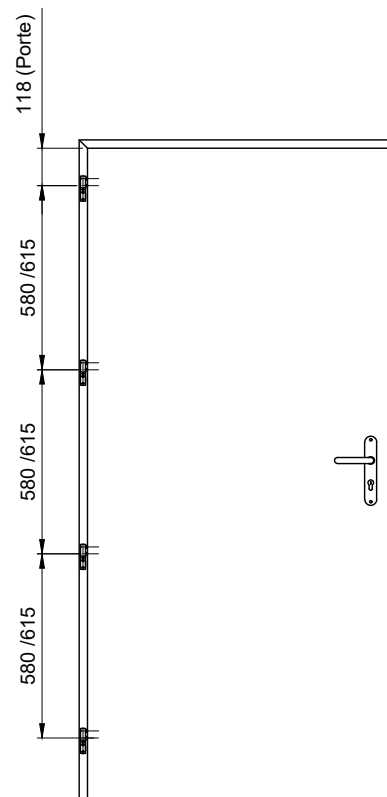

MP43 - MONTAGE TUNNEL A SEC - HB

Référence Commerciale : MP43

MMA-381

Nota: Pour le réglage des blocs-portes, se reporter aux préconisations de mise en oeuvre.