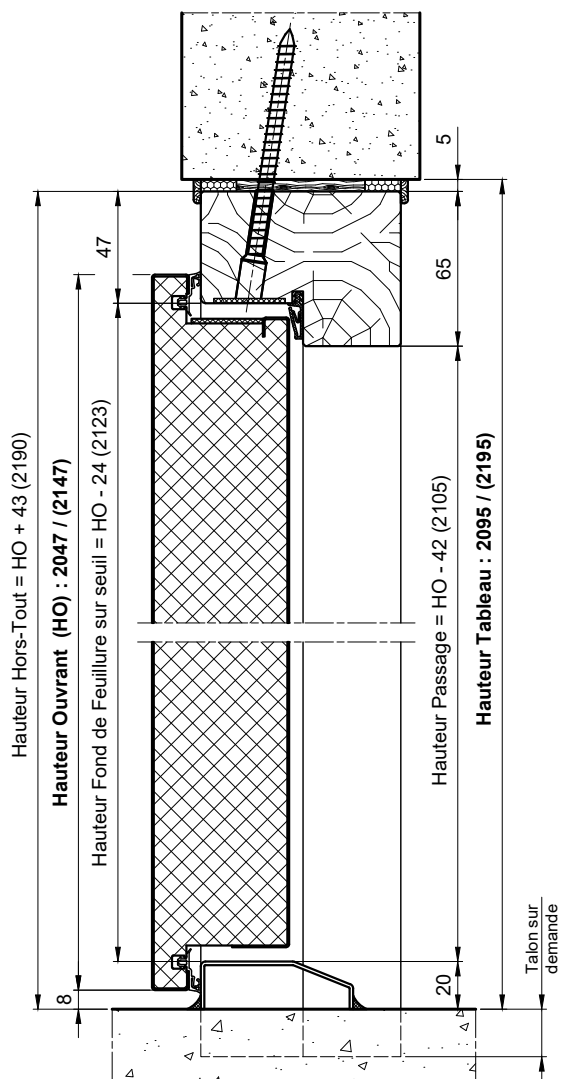

MP43 - MONTAGE TUNNEL A SEC - HB

Référence Commerciale : MP43

MMA-381

Nota: Pour le réglage des blocs-portes, se reporter aux préconisations de mise en oeuvre.